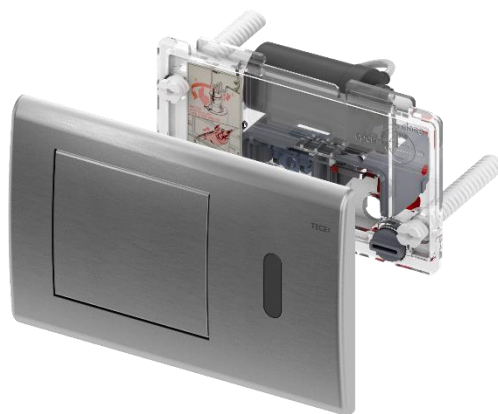

## TECEplanus betjeningsplate IR sensor 230/12V

### Beskrivelse:

TECEplanus betjeningsplate med IR-sensor. For tilkobling 230 V via ekstern trafo 230/12 V. (Bestilles separat). Berøringsfri betjening. Kan også betjenes manuelt.  
Betjeningsplate i rustfritt stål for TECE sisterner for frontmontasje. Inklusive feste-materiell.  
Mål (B x H x D): 214 x 144 x 15 mm