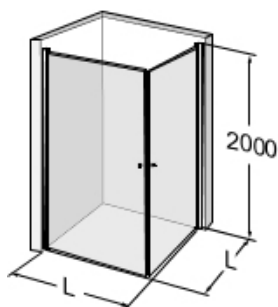

Geberit AS

Porsgrund Showerama 10-02

4. TEKNISK SERVICE

Produsent/importør Geberit AS Luhrtoppen 2
Postadresse 1470 Lørenskog
Postnr. og poststed order.no@geberit.com
E-mejl / Webb www.porsgrundbad.no

Product	L(mm)
700	690 - 710
800	790 - 810
900	890 - 910
1000	990 - 1010