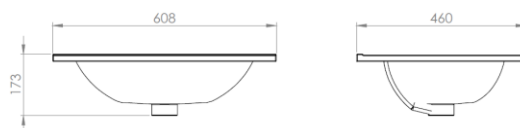

Element Mix & Match servanter

NRF nr.	Varenavn	Mål (cm)	Vekt (kg)	Beskrivelse
7012495	Servant Element 60 cm	46x61x2	11,90	Element mix & match servant
7012498	Servant Element 120 cm dobbel	46x121x2	21,50	Element mix & match servant

Element servant 60 cm

Element servant 120 cm dobbel

Salgsstart:

Oktober 2019

Materialer:

Porselen

Paknings innhold:

Servant