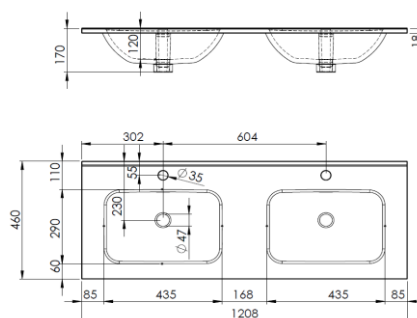

Element Mix & Match servanter

NRF nr.	Varenavn	Mål (cm)	Vekt (kg)	Beskrivelse
7012495	Servant Element 60 cm	46x61x2	11,90	Element mix & match servant
7012498	Servant Element 120 cm dobbel	46x121x2	21,50	Element mix & match servant

Element servant 60 cm

Element servant 120 cm dobbel

Salgsstart:

Oktober 2019

Materialer:

Porselen

Paknings innhold:

Servant