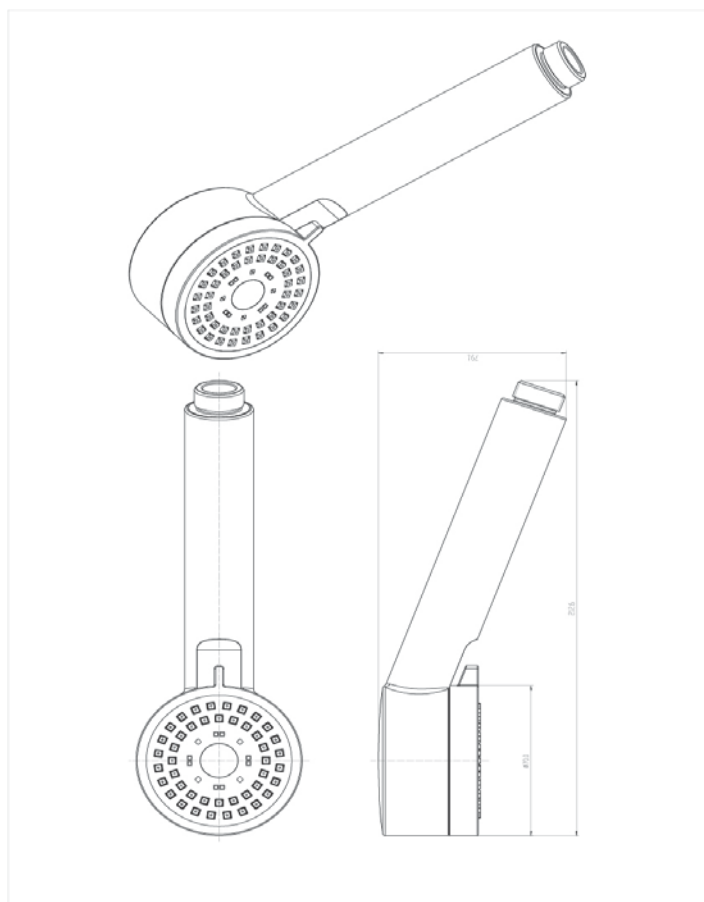

Element dusjhode

NRF nr	Varenavn	Størrelse	GTIN/EAN	Salgsstart
4501665	Dusjhode Standard	Ø7cm	7072278048346	Aug/Sept 2018
4501666	Dusjhode Lux	Ø11cm	7072278048353	Aug/Sept 2018
4501667	Dusjhode Smal		7072278048360	Aug/Sept 2018

Lux dusjhode

Smal dusjhode

Standard dusjhode

Egenskaper

Standard: Tre innstillinger på stråle

Lux: Fem innstillinger på stråle

Smal: Fast innstilling på stråle

Inneholder: Produkt- og monteringsanvisning

Strektegninger

Lux

Standard

Smal