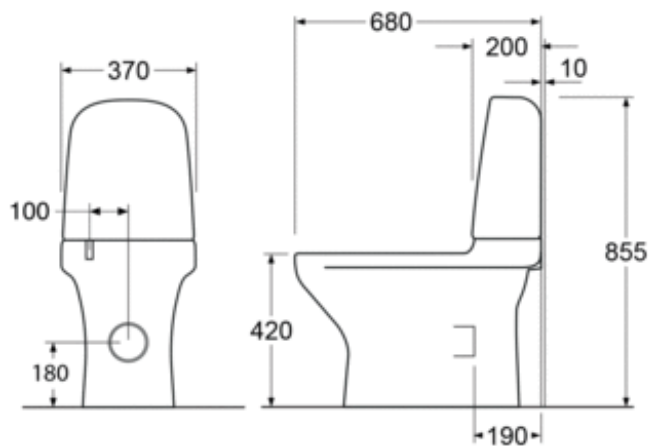

MÅLSKISSE

A MEMBER OF THE
VILLEROY & BOCH GROUP

Villeroy & Boch Norge AS
Postboks 13
1471 Lørenskog
gustavsberg.no
INFO.NORWAY@GUSTAVSBERG.COM