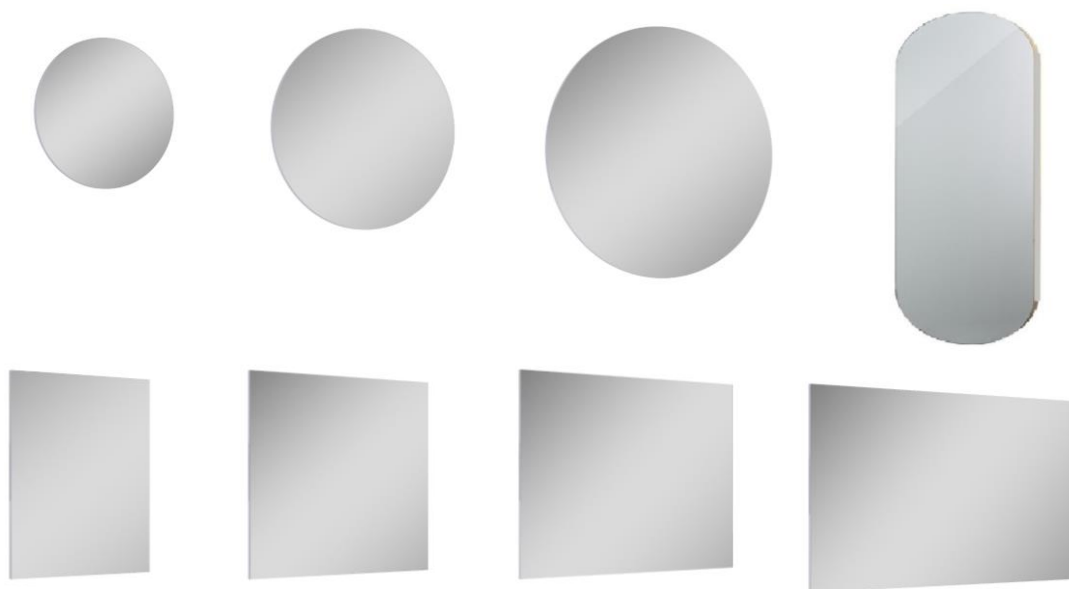

Element speil

NRF nr.	Varenavn	Mål (cm)	Vekt (kg)	Beskrivelse
7012482	Rundt speil 60 cm	Ø60x2	5,70	Element rundt speil
7012483	Rundt speil 80 cm	Ø80x2	10,20	Element rundt speil
7012484	Rundt speil 100 cm	Ø100x2	12,45	Element rundt speil
7012485	Ovalt speil 60x80 cm	80x60x2	4,50	Element ovalt speil, vendbart
7012487	Firkantet speil 60x80 cm	60x80x2	8,40	Element firkantet speil
7012488	Firkantet speil 80x80 cm	80x80x2	11,00	Element firkantet speil
7012489	Firkantet speil 100x80 cm	100x80x2	13,80	Element firkantet speil
7012491	Firkantet speil 120x80 cm	120x80x2	16,50	Element firkantet speil

Salgsstart:

Oktober 2019

Materialer:

Speil limt på MDF-plate

Egenskaper:

Speil med mulighet for påmontering av lystopp (gjelder firkantede speil).
For runde speil anbefaler vi vegghegte lamper eller pendellamper