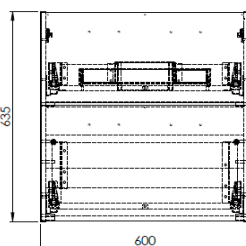

Underskap 100 cm