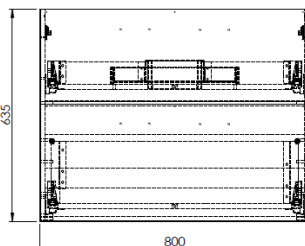

Element Smal

| NRF nr. | Varenavn | Mål (cm) | Vekt (kg) | Beskrivelse |
|---------|-------------------------------|--------------|-----------|---|
| 7012386 | Element Smal underskap 60 cm | D39 B60 H64 | 22,8 | Underskap med 2 skuffer, blåsort |
| 7012387 | Element Smal underskap 80 cm | D39 B80 H64 | 26,8 | Underskap med 2 skuffer, blåsort |
| 7012388 | Element Smal underskap 100 cm | D39 B100 H64 | 31,1 | Underskap med 2 skuffer, blåsort |
| 7012389 | Element Smal underskap 60 cm | D39 B60 H64 | 22,8 | Underskap med 2 skuffer, hvitvasket eik |
| 7012391 | Element Smal underskap 80 cm | D39 B80 H64 | 26,8 | Underskap med 2 skuffer, hvitvasket eik |
| 7012392 | Element Smal underskap 100 cm | D39 B100 H64 | 31,1 | Underskap med 2 skuffer, hvitvasket eik |
| 7012393 | Element Smal underskap 60 cm | D39 B60 H64 | 22,8 | Underskap med 2 skuffer, hvit matt |
| 7012394 | Element Smal underskap 80 cm | D39 B80 H64 | 26,8 | Underskap med 2 skuffer, hvit matt |
| 7012395 | Element Smal underskap 100 cm | D39 B100 H64 | 31,1 | Underskap med 2 skuffer, hvit matt |

Underskap 60 cm

Underskap 80 cm

Underskap 100 cm

Salgsstart:

Februar 2020

Materialer:

Foliert MDF i skrog og front (Hvit matt og blåsort)
Melaminbelagt MDF i skrog og front (eik struktur)

Fargekoder