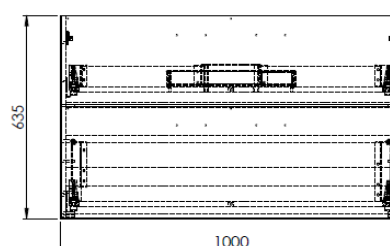

Element Smal

| NRF nr. | Varenavn | Mål (cm) | Vekt (kg) | Beskrivelse |
|---------|-------------------------------|--------------|-----------|---|
| 7012386 | Element Smal underskap 60 cm | D39 B60 H64 | 22,8 | Underskap med 2 skuffer, blåsort |
| 7012387 | Element Smal underskap 80 cm | D39 B80 H64 | 26,8 | Underskap med 2 skuffer, blåsort |
| 7012388 | Element Smal underskap 100 cm | D39 B100 H64 | 31,1 | Underskap med 2 skuffer, blåsort |
| 7012389 | Element Smal underskap 60 cm | D39 B60 H64 | 22,8 | Underskap med 2 skuffer, hvitvasket eik |
| 7012391 | Element Smal underskap 80 cm | D39 B80 H64 | 26,8 | Underskap med 2 skuffer, hvitvasket eik |
| 7012392 | Element Smal underskap 100 cm | D39 B100 H64 | 31,1 | Underskap med 2 skuffer, hvitvasket eik |
| 7012393 | Element Smal underskap 60 cm | D39 B60 H64 | 22,8 | Underskap med 2 skuffer, hvit matt |
| 7012394 | Element Smal underskap 80 cm | D39 B80 H64 | 26,8 | Underskap med 2 skuffer, hvit matt |
| 7012395 | Element Smal underskap 100 cm | D39 B100 H64 | 31,1 | Underskap med 2 skuffer, hvit matt |

Underskap 60 cm

Underskap 80 cm

Underskap 100 cm

Salgsstart:

Februar 2020

Materialer:

Foliert MDF i skrog og front (Hvit matt og blåsort)
Melaminbelagt MDF i skrog og front (eik struktur)

Fargekoder