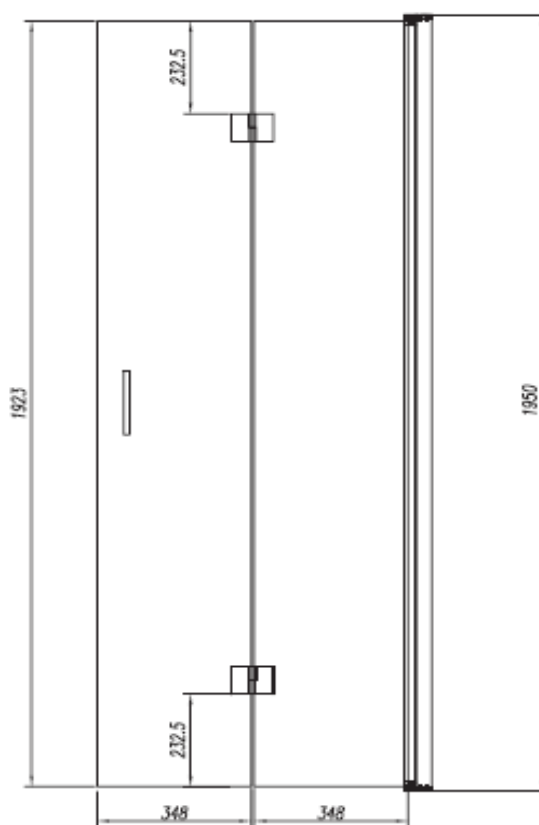

Blanke eller sortlakkerte aluminiumsprofiler

Pakningens innhold

1 dusjdør, håndtak, magnetlist, veggprofil, subbelist

Monteringssett

Monteringsanvisning

Egenskaper

Lift- up i hengslene

Lift - up i profilen

70 cm Venstre dør - høydemål

70 cm Høyre dør - Høydemål

80 cm Venstre dør - høydemål

80 cm Høyre dør - Høydemål

90 cm Venstre dør - Høydemål

90 cm Høyre dør - Høydemål

100 cm Venstre dør - Høydemål

100 cm Høyre dør - Høydemål

A x B	a (mm)	b (mm)
800 x 800	775-800	775-800
900 x 900	875-900	875-900
1000 x 1000	975-1000	975-1000

A- og B-mål angir avstand fra innvendig hjørne til utvendig veggprofil montert som hjørneløsning.