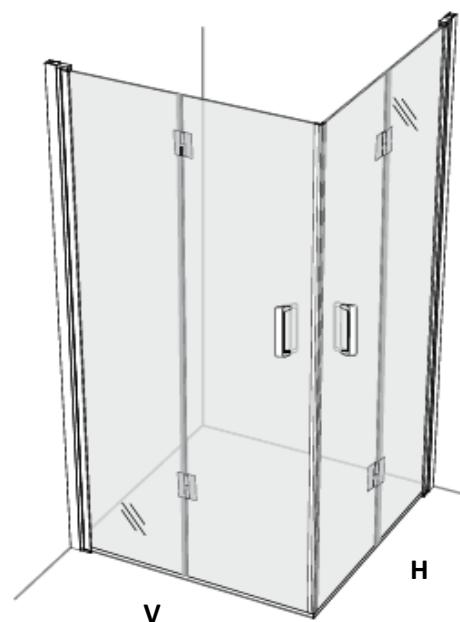

Element Svingfoldedør

NRF nr	Varenavn	Mål	Farge	GTIN/EAN
6310049	Foldedør (venstre)	700x1950mm	Krom	2980201220118
6310051	Foldedør (høyre)	700x1950mm	Krom	2980201220125
6310646	Foldedør (venstre)	800x1950mm	Krom	2980201240031
6310537	Foldedør (høyre)	800x1950mm	Krom	2980201240109
6310647	Foldedør (venstre)	900x1950mm	Krom	2980201260039
6310538	Foldedør (høyre)	900x1950mm	Krom	2980201260077
6310648	Foldedør (venstre)	1000x1950mm	Krom	2980201280013
6310539	Foldedør (høyre)	1000x1950mm	Krom	2980201280037
6310052	Foldedør (venstre)	700x1950mm	Sort	2980201220132
6310053	Foldedør (høyre)	700x1950mm	Sort	2980201220149
6310054	Foldedør (venstre)	800x1950mm	Sort	2980201240123
6310055	Foldedør (høyre)	800x1950mm	Sort	2980201240130
6310056	Foldedør (venstre)	900x1950mm	Sort	2980201260084
6310057	Foldedør (høyre)	900x1950mm	Sort	2980201260107
6310058	Foldedør (venstre)	1000x1950mm	Sort	2980201280051
6310059	Foldedør (høyre)	1000x1950mm	Sort	2980201280068

Hengsler

Håndtak

Høyre og venstre angis ved å se utenfra og inn mot hjørne

ELEMENT

Salgsstart

mai.19

Materialer

6mm klart herdet sikkerhetsglass

Blanke eller sortlakkerte aluminiumsprofiler

Pakningens innhold

1 dusjdør, håndtak, magnetlist, veggprofil, subbelist

Monteringssett

Monteringsanvisning

Egenskaper

Lift- up i hengslene

Lift - up i profilen

70 cm Venstre dør - høydemål

70 cm Høyre dør - Høydemål

80 cm Venstre dør - høydemål

80 cm Høyre dør - Høydemål

90 cm Venstre dør - Høydemål

90 cm Høyre dør - Høydemål

100 cm Venstre dør - Høydemål

100 cm Høyre dør - Høydemål