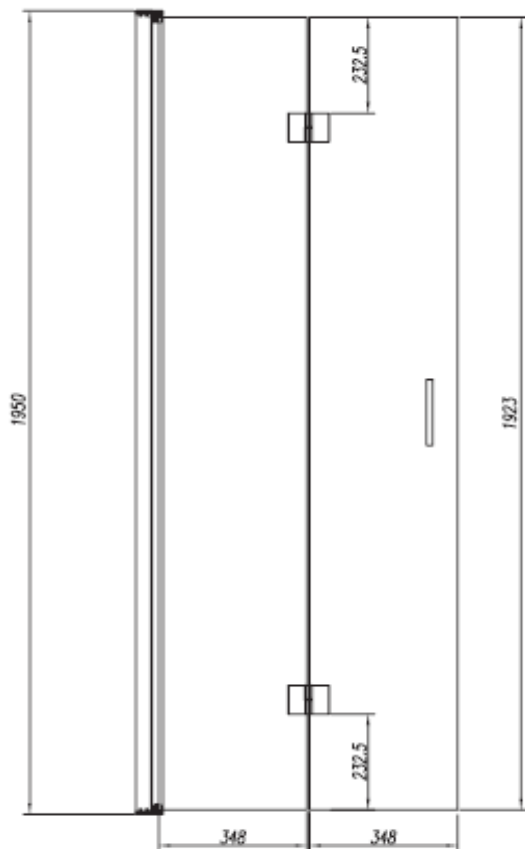

Blanke eller sortlakkerte aluminiumsprofiler

Pakningens innhold

1 dusjdør, håndtak, magnetlist, veggprofil, subbelist

Monteringssett

Monteringsanvisning

Egenskaper

Lift- up i hengslene

Lift - up i profilen

70 cm Venstre dør - høydemål

70 cm Høyre dør - Høydemål

80 cm Venstre dør - høydemål

80 cm Høyre dør - Høydemål

90 cm Venstre dør - Høydemål

90 cm Høyre dør - Høydemål

100 cm Venstre dør - Høydemål

100 cm Høyre dør - Høydemål

A x B	a (mm)	b (mm)
800 x 800	775-800	775-800
900 x 900	875-900	875-900
1000 x 1000	975-1000	975-1000

A- og B-mål angir avstand fra innvendig hjørne til utvendig veggprofil montert som hjørneløsning.