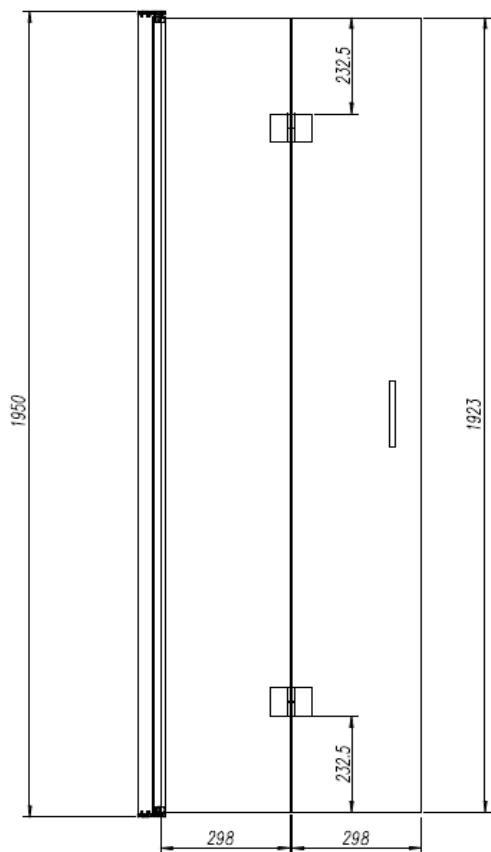

Element Svingfoldedør

NRF nr	Varenavn	Mål	Farge	GTIN/EAN
6310049	Foldedør (venstre)	700x1950mm	Krom	2980201220118
6310051	Foldedør (høyre)	700x1950mm	Krom	2980201220125
6310646	Foldedør (venstre)	800x1950mm	Krom	2980201240031
6310537	Foldedør (høyre)	800x1950mm	Krom	2980201240109
6310647	Foldedør (venstre)	900x1950mm	Krom	2980201260039
6310538	Foldedør (høyre)	900x1950mm	Krom	2980201260077
6310648	Foldedør (venstre)	1000x1950mm	Krom	2980201280013
6310539	Foldedør (høyre)	1000x1950mm	Krom	2980201280037
6310052	Foldedør (venstre)	700x1950mm	Sort	2980201220132
6310053	Foldedør (høyre)	700x1950mm	Sort	2980201220149
6310054	Foldedør (venstre)	800x1950mm	Sort	2980201240123
6310055	Foldedør (høyre)	800x1950mm	Sort	2980201240130
6310056	Foldedør (venstre)	900x1950mm	Sort	2980201260084
6310057	Foldedør (høyre)	900x1950mm	Sort	2980201260107
6310058	Foldedør (venstre)	1000x1950mm	Sort	2980201280051
6310059	Foldedør (høyre)	1000x1950mm	Sort	2980201280068

Blanke eller sortlakkerte aluminiumsprofiler

Pakningens innhold

1 dusjdør, håndtak, magnetlist, veggprofil, subbelist

Monteringssett

Monteringsanvisning

Egenskaper

Lift- up i hengslene

Lift - up i profilen

70 cm Venstre dør - høydemål

70 cm Høyre dør - Høydemål

80 cm Venstre dør - høydemål

80 cm Høyre dør - Høydemål

90 cm Venstre dør - Høydemål

90 cm Høyre dør - Høydemål

100 cm Venstre dør - Høydemål

100 cm Høyre dør - Høydemål

A x B	a (mm)	b (mm)
800 x 800	775-800	775-800
900 x 900	875-900	875-900
1000 x 1000	975-1000	975-1000

A- og B-mål angir avstand fra innvendig hjørne til utvendig veggprofil montert som hjørneløsning.