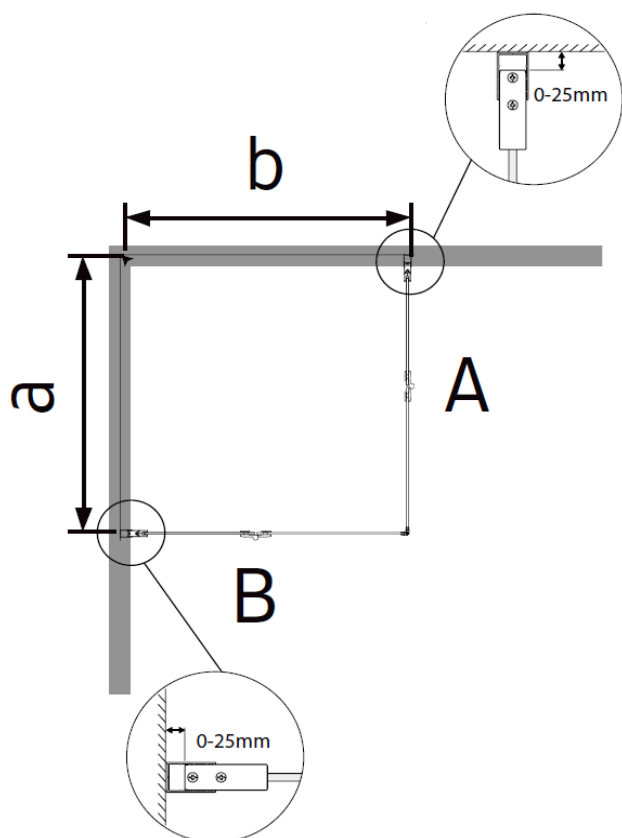

70 cm Venstre dør - høydemål

70 cm Høyre dør - Høydemål

80 cm Venstre dør - høydemål

80 cm Høyre dør - Høydemål

90 cm Venstre dør - Høydemål

90 cm Høyre dør - Høydemål

100 cm Venstre dør - Høydemål

100 cm Høyre dør - Høydemål

A x B	a (mm)	b (mm)
800 x 800	775-800	775-800
900 x 900	875-900	875-900
1000 x 1000	975-1000	975-1000

A- og B-mål angir avstand fra innvendig hjørne til utvendig veggprofil montert som hjørneløsning.