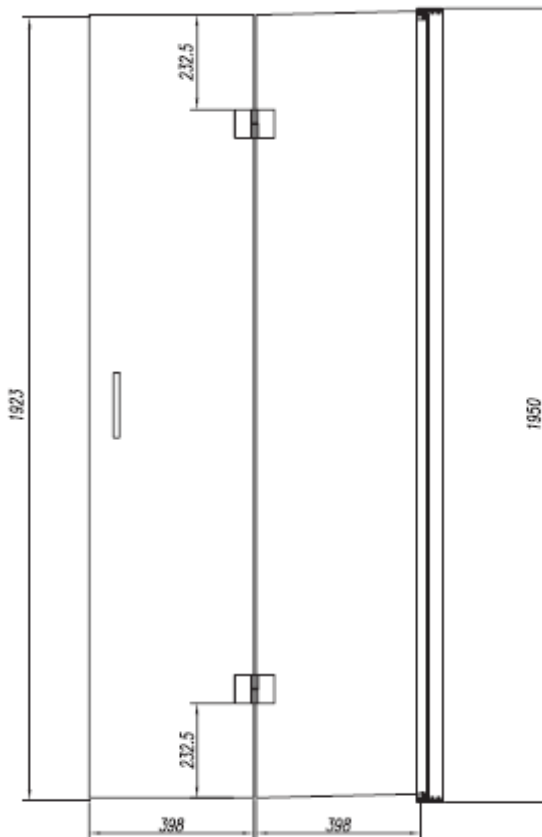

Blanke eller sortlakkerte aluminiumsprofiler

Pakningens innhold

1 dusjdør, håndtak, magnetlist, veggprofil, subbelist

Monteringssett

Monteringsanvisning

Egenskaper

Lift- up i hengslene

Lift - up i profilen

70 cm Venstre dør - høydemål

70 cm Høyre dør - Høydemål

80 cm Venstre dør - høydemål

80 cm Høyre dør - Høydemål

90 cm Venstre dør - Høydemål

90 cm Høyre dør - Høydemål

100 cm Venstre dør - Høydemål

100 cm Høyre dør - Høydemål

A x B	a (mm)	b (mm)
800 x 800	775-800	775-800
900 x 900	875-900	875-900
1000 x 1000	975-1000	975-1000

A- og B-mål angir avstand fra innvendig hjørne til utvendig veggprofil montert som hjørneløsning.