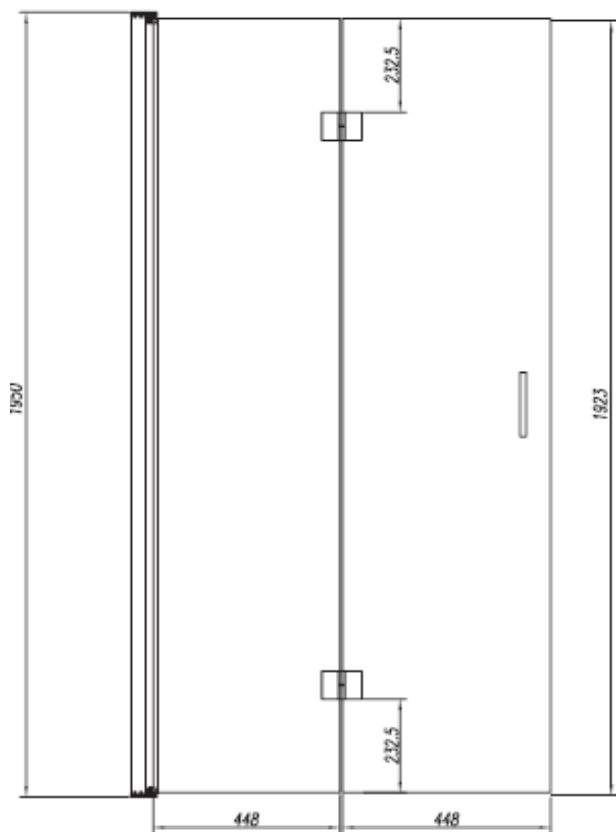

Blanke eller sortlakkerte aluminiumsprofiler

Pakningens innhold

1 dusjdør, håndtak, magnetlist, veggprofil, subbelist

Monteringssett

Monteringsanvisning

Egenskaper

Lift- up i hengslene

Lift - up i profilen

70 cm Venstre dør - høydemål

70 cm Høyre dør - Høydemål

80 cm Venstre dør - høydemål

80 cm Høyre dør - Høydemål

90 cm Venstre dør - Høydemål

90 cm Høyre dør - Høydemål

100 cm Venstre dør - Høydemål

100 cm Høyre dør - Høydemål

A x B	a (mm)	b (mm)
800 x 800	775-800	775-800
900 x 900	875-900	875-900
1000 x 1000	975-1000	975-1000

A- og B-mål angir avstand fra innvendig hjørne til utvendig veggprofil montert som hjørneløsning.