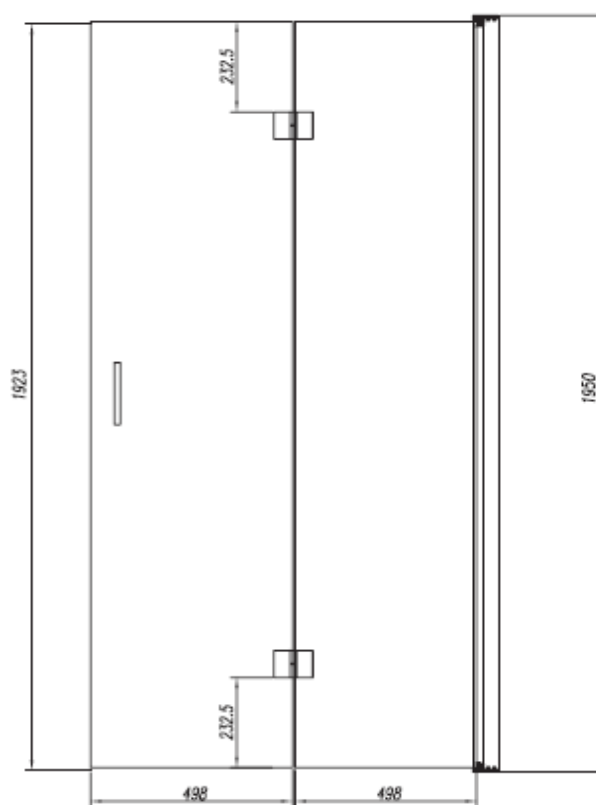

Blanke eller sortlakkerte aluminiumsprofiler

Pakningens innhold

1 dusjdør, håndtak, magnetlist, veggprofil, subbelist

Monteringssett

Monteringsanvisning

Egenskaper

Lift- up i hengslene

Lift - up i profilen

70 cm Venstre dør - høydemål

70 cm Høyre dør - Høydemål

80 cm Venstre dør - høydemål

80 cm Høyre dør - Høydemål

90 cm Venstre dør - Høydemål

90 cm Høyre dør - Høydemål

100 cm Venstre dør - Høydemål

100 cm Høyre dør - Høydemål

A x B	a (mm)	b (mm)
800 x 800	775-800	775-800
900 x 900	875-900	875-900
1000 x 1000	975-1000	975-1000

A- og B-mål angir avstand fra innvendig hjørne til utvendig veggprofil montert som hjørneløsning.