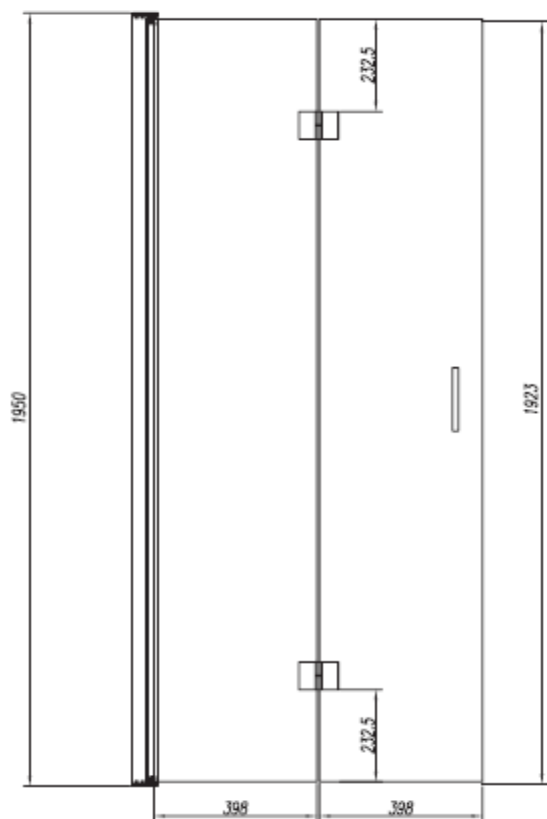

Blanke eller sortlakkerte aluminiumsprofiler

Pakningens innhold

1 dusjdør, håndtak, magnetlist, veggprofil, subbelist

Monteringssett

Monteringsanvisning

Egenskaper

Lift- up i hengslene

Lift - up i profilen

70 cm Venstre dør - høydemål

70 cm Høyre dør - Høydemål

80 cm Venstre dør - høydemål

80 cm Høyre dør - Høydemål

90 cm Venstre dør - Høydemål

90 cm Høyre dør - Høydemål

100 cm Venstre dør - Høydemål

100 cm Høyre dør - Høydemål

A x B	a (mm)	b (mm)
800 x 800	775-800	775-800
900 x 900	875-900	875-900
1000 x 1000	975-1000	975-1000

A- og B-mål angir avstand fra innvendig hjørne til utvendig veggprofil montert som hjørneløsning.