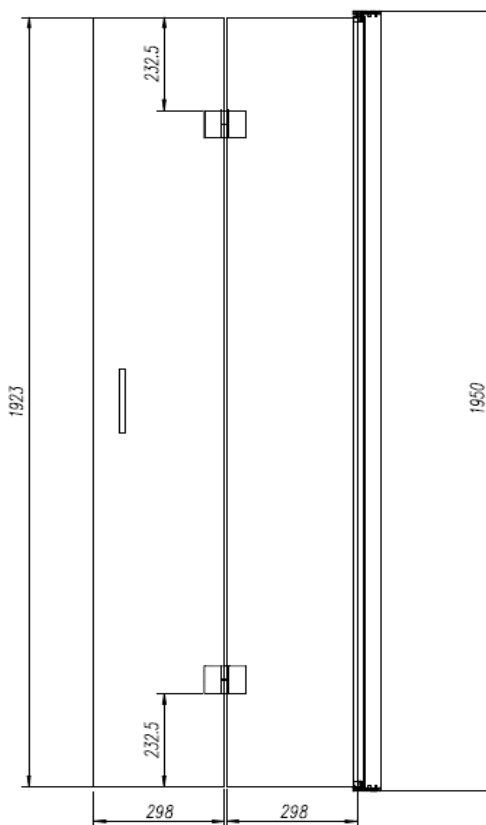

Blanke eller sortlakkerte aluminiumsprofiler

Pakningens innhold

1 dusjdør, håndtak, magnetlist, veggprofil, subbelist

Monteringssett

Monteringsanvisning

Egenskaper

Lift- up i hengslene

Lift - up i profilen

70 cm Venstre dør - høydemål

70 cm Høyre dør - Høydemål

80 cm Venstre dør - høydemål

80 cm Høyre dør - Høydemål

90 cm Venstre dør - Høydemål

90 cm Høyre dør - Høydemål

100 cm Venstre dør - Høydemål

100 cm Høyre dør - Høydemål

A x B	a (mm)	b (mm)
800 x 800	775-800	775-800
900 x 900	875-900	875-900
1000 x 1000	975-1000	975-1000

A- og B-mål angir avstand fra innvendig hjørne til utvendig veggprofil montert som hjørneløsning.