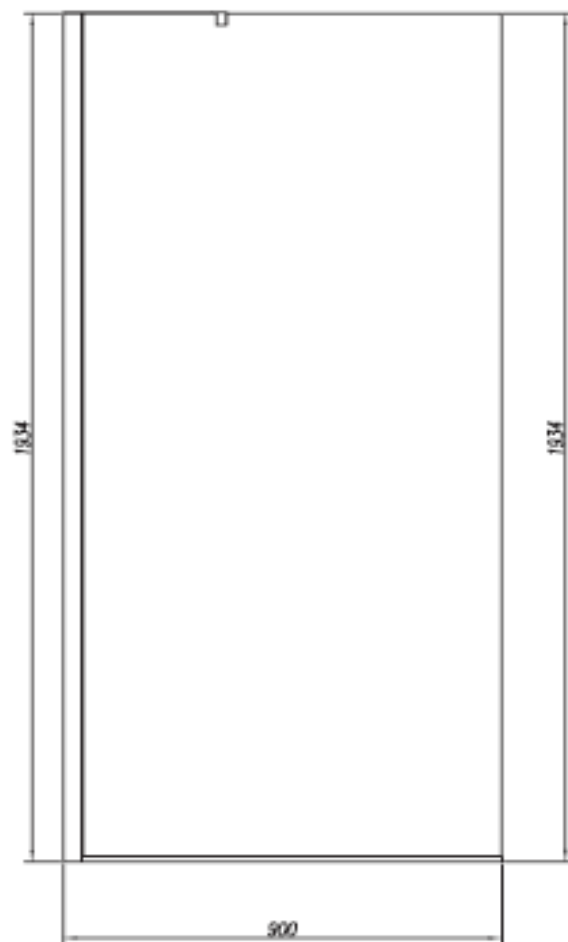

Måltegninger