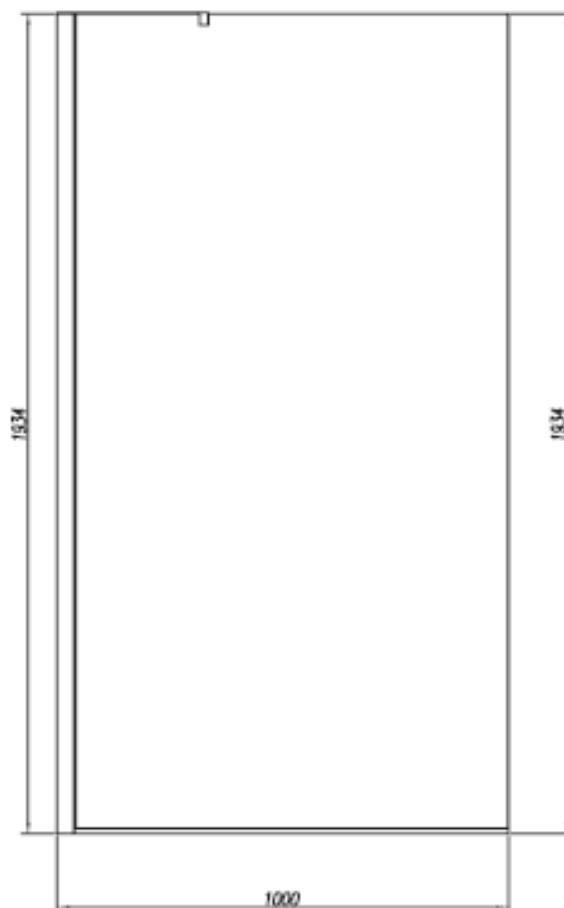

Pakningens innhold

1 dusjvegg, veggprofil, gulvlist, hjørne-støttestag

Monteringssett

Monteringsanvisning

Magnetlist til kombinasjon med foldedør eller rettvegg medfølger

Egenskaper

Med rett veggprofil lik de øvrige Element dusjene

The logo for ELEMENT, consisting of the word "ELEMENT" in white, uppercase, sans-serif font, centered within a solid red rectangular background.

Måltegninger

	a (mm)
800	800-820
900	900-920
1000	1000-1020