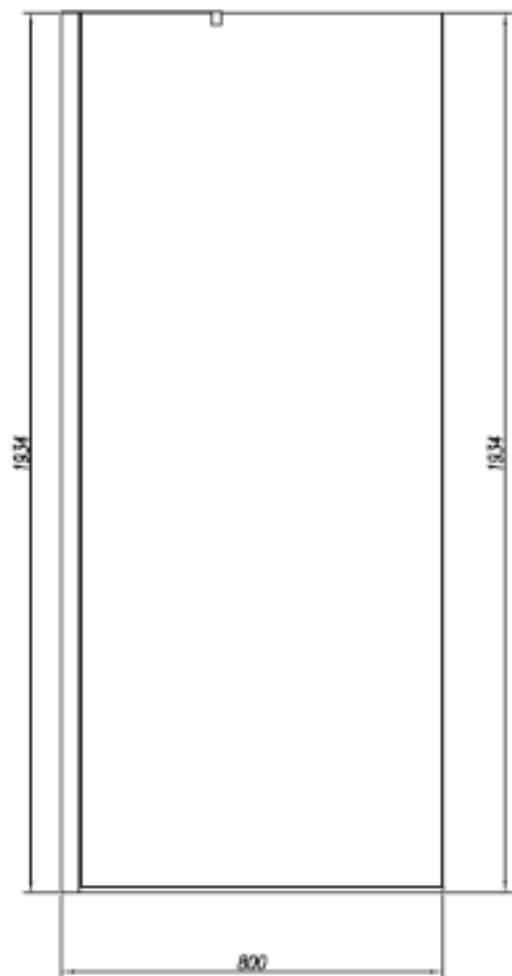

Måltegninger