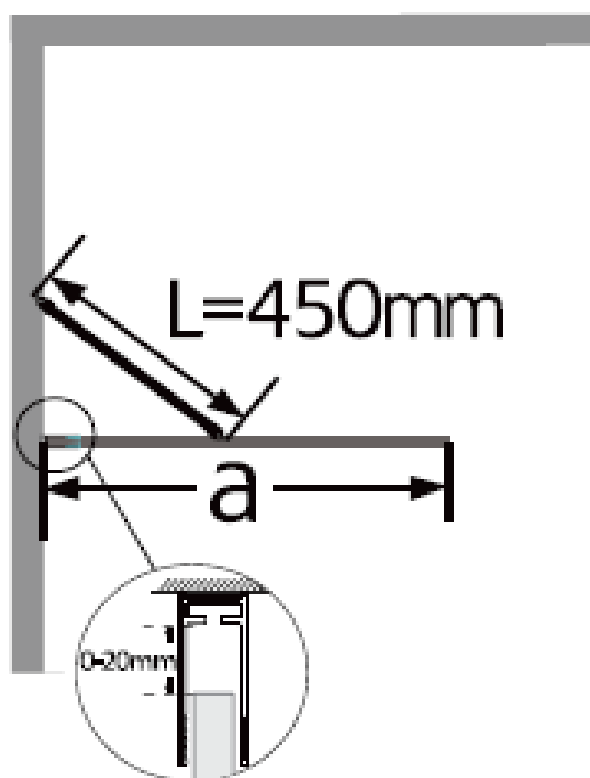

a (mm)
800	800-820
900	900-920
1000	1000-1020