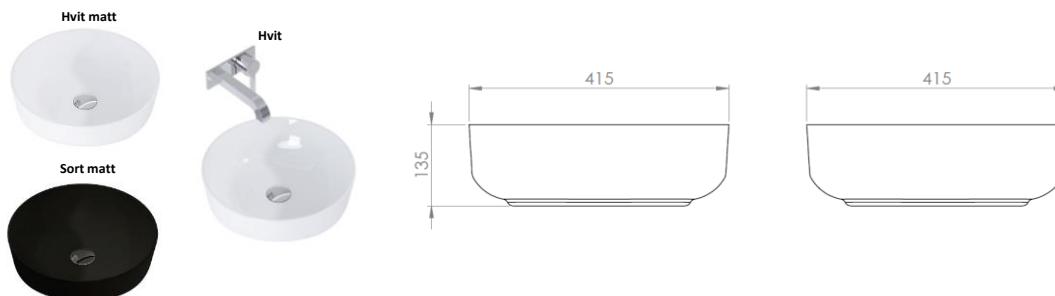

Element bolleservanter

| NRF nr. | Varenavn | Mål (cm) | Vekt (kg) | Beskrivelse |
|---------|---------------------------------|----------|-----------|---------------------------------|
| 7012458 | Bolleservant rund Lorka hvit m. | Ø42x14 | 7,00 | Porselenservant |
| 7012459 | Bolleservant rund Lorka sort m. | Ø42x14 | 7,00 | Porselenservant |
| 7012501 | Bolleservant oval Babette | 62x41x13 | 10,30 | Porselenservant, m/armaturfeste |
| 7012502 | Bolleservant firkantet Enzo | 50x40x14 | 11,50 | Porselenservant, m/armaturfeste |
| 7012503 | Bolleservant rund Lorka | Ø42x14 | 7,00 | Porselenservant |
| 7012504 | Bolleservant oval Rika | 52x40x13 | 9,00 | Porselenservant |
| 7012505 | Bolleservant firkantet Reni | 46x33x14 | 7,00 | Porselenservant |
| 7012506 | Bolleservant firkantet Zala | 36x36x12 | 7,00 | Porselenservant |
| 7012507 | Bolleservant rund Gali | Ø42x14 | 6,70 | Porselenservant |

Lorka

Babette

Enzo

Rika

Reni

Zala

Gali**Salgsstart:**
Oktober 2019**Materialer:**
Porselen**Egenskaper:**
Bolleservantene er uten overløp og kan kun brukes i rom med sluk.**Pakningens innhold:**
Servant**Vedlikehold og rengjøring:**