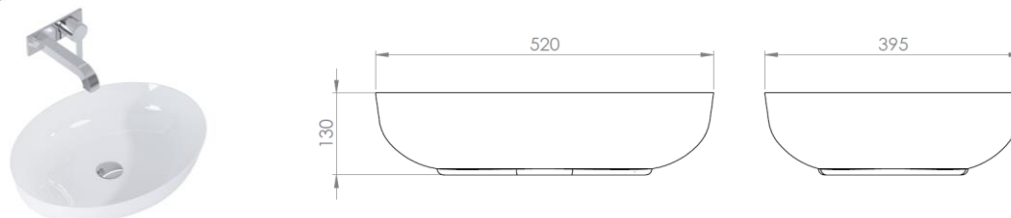

Lorka

Babette

Enzo

Rika

Reni

Zala

Gali**Salgsstart:**
Oktober 2019**Materialer:**
Porselen**Egenskaper:**
Bolleservantene er uten overløp og kan kun brukes i rom med sluk.**Pakningens innhold:**
Servant**Vedlikehold og rengjøring:**