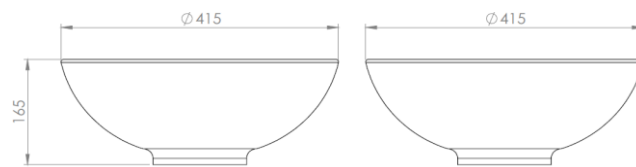

Gali

Salgsstart:
Oktober 2019

Materialer:
Porselen

Egenskaper:
Bolleservantene er uten overløp og kan kun brukes i rom med sluk.

Pakningens innhold:
Servant

Vedlikehold og rengjøring:

Bruk rent mildt såpevann, ikke vaskemidler med skurende eller etsende effekt.

Alle bad skal være godt ventilerte med en tilpasset avtrekksvifte.

Tørk av overflødig vann, vannsøl eller kondens etter bruk.

Møbelet vaskes med en myk, fuktig klut.

Bruk ikke slipende, skrubbe- eller blekende vaskemidler.