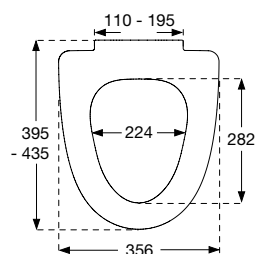

Element NORDISK 986 med soft close + lift-off,
inkl. DC1 universalbeslag

Nr. 986000-DC1999 med lokk

NRF nr.

6190259

Produktbeskrivelse

Toalettsete med lokk, i gjennomfarget herdeplast, inkl. DC1 beslag i rustfritt stål.
- senteravstand: 110 - 195 mm
- belastning på toalettsete: 180 kg
- passer bl.a. på Ifö Sign og Porsgrund Seven D
- 10 års garanti

Fargeprogram

000 hvit

Beslags overflate

999 Rustfritt stål

Reservedeler

A4003 Buffer til lokk, rund
A4001 Buffer til sete, oval

Vektangivelse

Nettovægt ca. 2,300 kg, inkl. beslag

Pakning

	Mål:	Vægt:
Enkelteske	463x391x69 mm	2,7 kg
5 enkeltesker i en stor kartong	472x400x348 mm	13,6 kg
12 kartonger (60 seter) på en palle		

DC1

ELEMENT

Materialebeskrivelse

Toalettsete:

Materialet er gjennomfarget herdeålast (UF A 10 = ureaformaldehyd) uten innhold av miljøfarlige stoffer. UF-plast består af 67% ureaformaldehydharpiks, 28% Cellulose samt 5% mineral, pigmenter, smøremiddel og fugtindhold. Råvaren fra leverandøren inneholder op til 0,03% fri formaldehyd og efter udhærdning endnu mindre.