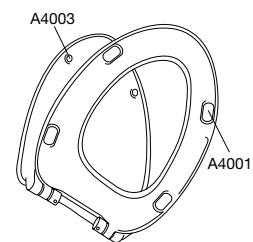

Element NORDISK 986 med soft close + lift-off,
inkl. DC1 universalbeslag

Nr. 986000-DC1999 med lokk

NRF nr.

6190259

Produktbeskrivelse

Toalettsete med lokk, i gjennomfarget herdeplast, inkl. DC1 beslag i rustfritt stål.
- senteravstand: 110 - 195 mm
- belastning på toalettsete: 180 kg
- passer bl.a. på Ifö Sign og Porsgrund Seven D
- 10 års garanti

Fargeprogram

000 hvit

Beslags overflate

999 Rustfritt stål

Reservedeler

A4003 Buffer til lokk, rund
A4001 Buffer til sete, oval

Vektangivelse

Nettovægt ca. 2,300 kg, inkl. beslag

Pakning

	Mål:	Vægt:
Enkelteske	463x391x69 mm	2,7 kg
5 enkeltesker i en stor kartong	472x400x348 mm	13,6 kg
12 kartonger (60 seter) på en palle		

DC1

ELEMENT

Materialebeskrivelse

Toalettsete:

Materialet er gjennomfarget herdeålast (UF A 10 = ureaformaldehyd) uten innhold av miljøfarlige stoffer. UF-plast består af 67% ureaformaldehydharpiks, 28% Cellulose samt 5% mineral, pigmenter, smøremiddel og fugtindhold. Råvaren fra leverandøren inneholder op til 0,03% fri formaldehyd og efter udhærdning endnu mindre.