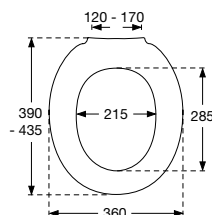

NRF 6190267
Varenr. 960000

988 ELEMENT
LUX
m/soft close og
lift off
NRF 6190281

986 ELEMENT
NORDISK
m/soft close
lift off
NRF 6190259

984 ELEMENT
STANDARD+
m/soft close
lift off
NRF 6190258

960 ELEMENT
STANDARD
NRF 6190267