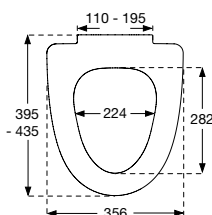

986 ELEMENT
NORDISK
m/soft close
lift off
NRF 6190259