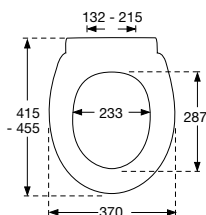

988 ELEMENT
LUX
m/soft close og
lift off
NRF 6190281