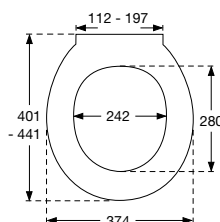

NRF 6190267
Varenr. 960000

988 ELEMENT
LUX
m/soft close og
lift off
NRF 6190281

986 ELEMENT
NORDISK
m/soft close
lift off
NRF 6190259

984 ELEMENT
STANDARD+
m/soft close
lift off
NRF 6190258

960 ELEMENT
STANDARD
NRF 6190267