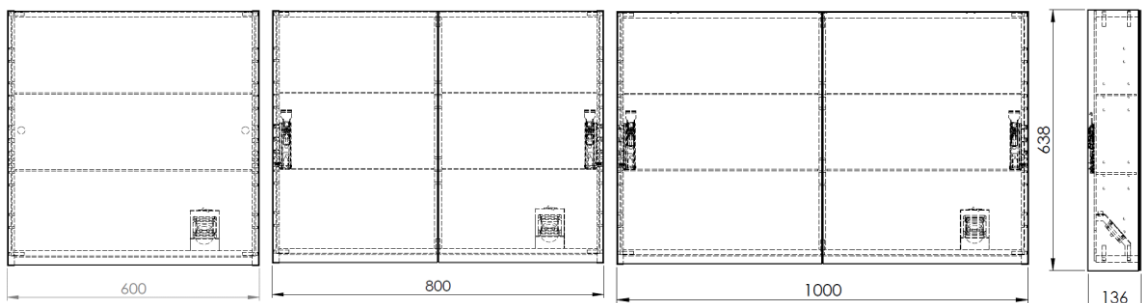

Element Smal Speilskap

Nrf nr.	Varenavn	Mål (cm)	Vekt (kg)	Beskrivelse
7012406	Element Smal speilskap 60 cm	D14 B60 H64	12,50	Speilskap m/stikkontakt
7012407	Element Smal speilskap 80 cm	D14 B80 H64	16,20	Speilskap m/stikkontakt
7012408	Element Smal speilskap 100 cm	D14 B100 H64	19,10	Speilskap m/stikkontakt