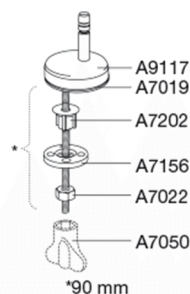

PRESSALIT®

Pressalit Basic 932
Toiletsæde med soft close og lift-off inkl. beslag i rustfrit stål.
Føres kun i Norge.

Funktioner

Lift-off, Soft close

Varenummer

932001-DE2999
NRF:6190369
EAN:5708590371382

Pressalit Basic 932 har et enkelt design med stilrene linjer og passer på Porsgrund Trevi Basic. Toiletsædet har soft close og lift-off funktion.

Farve

Sort (RAL 9005)

Beskrivelse

PRESSALIT toiletsæde med låg, model "Pressalit Basic", art. nr. 932 af gennemfarvet hærdeplast inkl. DE2 universal beslag i rustfrit stål.
- centerafstand: 115-190 mm
- belastning - ringsæde 180 kg
- passer på Porsgrund Trevi Basic
- 10 års garanti