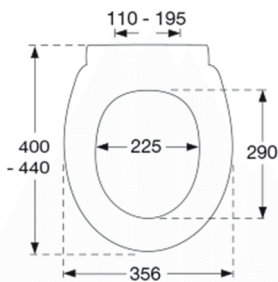

PRESSALIT®

Pressalit Basic 932
Toiletsæde med soft close og lift-off inkl. beslag i rustfrit stål.
Føres kun i Norge.

Funktioner

Lift-off, Soft close

Varenummer

932001-DE2999
NRF:6190369
EAN:5708590371382

Pressalit Basic 932 har et enkelt design med stilrene linjer og passer på Porsgrund Trevi Basic. Toiletsædet har soft close og lift-off funktion.

Farve

Sort (RAL 9005)

Beskrivelse

PRESSALIT toiletsæde med låg, model "Pressalit Basic", art. nr. 932 af gennemfarvet hærdeplast inkl. DE2 universal beslag i rustfrit stål.
- centerafstand: 115-190 mm
- belastning - ringsæde 180 kg
- passer på Porsgrund Trevi Basic
- 10 års garanti