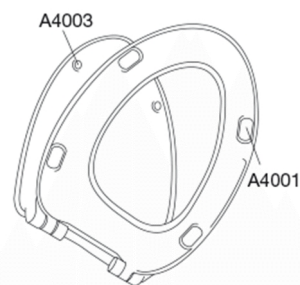

PRESSALIT®

Pressalit Basic 932
Toiletsæde med soft close og lift-off inkl. beslag i rustfrit stål.
Føres kun i Norge.

Funktioner

Lift-off, Soft close

Varenummer

932001-DE2999
NRF:6190369
EAN:5708590371382

Pressalit Basic 932 har et enkelt design med stilrene linjer og passer på Porsgrund Trevi Basic. Toiletsædet har soft close og lift-off funktion.

Farve

Sort (RAL 9005)

Beskrivelse

PRESSALIT toiletsæde med låg, model "Pressalit Basic", art. nr. 932 af gennemfarvet hærdeplast inkl. DE2 universal beslag i rustfrit stål.
- centerafstand: 115-190 mm
- belastning - ringsæde 180 kg
- passer på Porsgrund Trevi Basic
- 10 års garanti