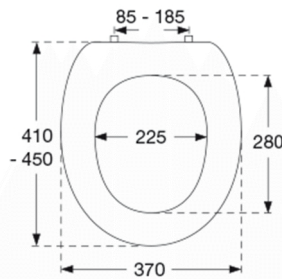

Farve

Sort (RAL 9005)

Beskrivelse

PRESSALIT toiletsæde med låg, model "T 2", art. nr. 324 af gennemfarvet hærdeplast inkl. BN2 universalbeslag i rustfrit stål

- centerafstand: 85 - 185 mm
- belastning - ringsæde 240 kg
- inkl. indlagte hængselsfaner for nemmere rengøring
- anvendelig på universelle toiletter
- 10 års garanti

Designtype

Sandwich

Designer

Pressalit

Design-år

2001

Pressalit T 2 324
Standard toiletsæde inkl. beslag i rustfrit stål

Materialer	<p>TOILETSÆDE: Materialet er gennemfarvet hærdeplast (UF A 10 = Ureaformaldehyd) uden indhold af miljøfarlige stoffer. UF-plast består af 67% ureaformaldehydharpiks, 28% cellulose samt 5% mineraler, pigmenter, smøremiddel og fugtindhold. Råvaren fra leverandøren indeholder maksimalt 0,03% fri formaldehyd og efter udhærdning endnu mindre.</p> <p>BUFFERE: EVA (copolymer af ethylen og vinylacetat).</p> <p>DÆMPERSÆT (kun relevant for toiletsæder med soft close): Hydraulisk dæmper med dæmperhus i rustfrit stål og plastdele i termoplast.</p> <p>BESLAG: Rustfrit stål type W. nr. 1.4301/M og termoplast.</p>
Produktkapacitet	Belastning - ringsæde 240 kg
Vægt	2,885 kg
Mål pr. stk. (emballeret)	457x389x66 mm
Vægt emballeret	3,285 kg
Mål pr. kolli	469x401x348 mm
Vægt pr. kolli	16,425 kg
Antal pr. kolli	5
Kolli pr. palle	12
Antal pr. palle	60
Rengøring	Benyt et mildt sæbeholdigt rengøringsmiddel til rengøring af wc-sædet. Vær sikker på, at der ikke efterlades noget fugt på sæde og beslag. Tør derfor både sæde og beslag af med en blød og tør klud. Wc-rens og andre klorholdige, slibende eller ætsende rengøringsmidler bør ikke komme i kontakt med sæde og beslag, da det kan medføre beskadigelse eller flyverust. Derfor bør sædet være slået op, indtil al wc-rens er skyllet væk.