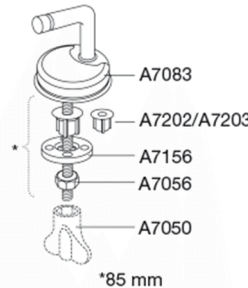

Farve

Sort (RAL 9005)

Beskrivelse

PRESSALIT toiletsæde med låg, model "T 2", art. nr. 324 af gennemfarvet hærdeplast inkl. BN2 universalbeslag i rustfrit stål

- centerafstand: 85 - 185 mm
- belastning - ringsæde 240 kg
- inkl. indlagte hængselsfaner for nemmere rengøring
- anvendelig på universelle toiletter
- 10 års garanti

Designtype

Sandwich

Designer

Pressalit

Design-år

2001

Pressalit T 2 324
Standard toiletsæde inkl. beslag i rustfrit stål

Materialer	<p>TOILETSÆDE: Materialet er gennemfarvet hærdeplast (UF A 10 = Ureaformaldehyd) uden indhold af miljøfarlige stoffer. UF-plast består af 67% ureaformaldehydharpiks, 28% cellulose samt 5% mineraler, pigmenter, smøremiddel og fugtindhold. Råvaren fra leverandøren indeholder maksimalt 0,03% fri formaldehyd og efter udhærdning endnu mindre.</p> <p>BUFFERE: EVA (copolymer af ethylen og vinylacetat).</p> <p>DÆMPERSÆT (kun relevant for toiletsæder med soft close): Hydraulisk dæmper med dæmperhus i rustfrit stål og plastdele i termoplast.</p> <p>BESLAG: Rustfrit stål type W. nr. 1.4301/M og termoplast.</p>
Produktkapacitet	Belastning - ringsæde 240 kg
Vægt	2,885 kg
Mål pr. stk. (emballeret)	457x389x66 mm
Vægt emballeret	3,285 kg
Mål pr. kolli	469x401x348 mm
Vægt pr. kolli	16,425 kg
Antal pr. kolli	5
Kolli pr. palle	12
Antal pr. palle	60
Rengøring	Benyt et mildt sæbeholdigt rengøringsmiddel til rengøring af wc-sædet. Vær sikker på, at der ikke efterlades noget fugt på sæde og beslag. Tør derfor både sæde og beslag af med en blød og tør klud. Wc-rens og andre klorholdige, slibende eller ætsende rengøringsmidler bør ikke komme i kontakt med sæde og beslag, da det kan medføre beskadigelse eller flyverust. Derfor bør sædet være slået op, indtil al wc-rens er skyllet væk.