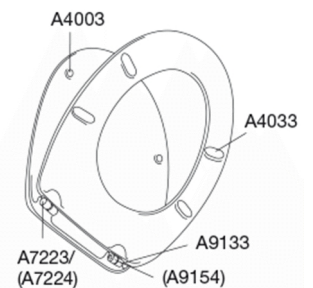

PRESSALIT®

Pressalit T 2 324 Standard toiletsæde inkl. beslag i rustfrit stål

Varenummer

324001-BN2999
VVS: 615039001
NRF: 6190322
RSK: 7821813
EAN: 5708590291673

Pressalit T 2 er et traditionelt Pressalit-design med nye værdier. Den usynlige montering af nylon-hængslerne giver en glat, ubrudt underside på både sæde og låg. Det ser ikke blot godt ud, men er også rengøringsvenligt.

Farve

Sort (RAL 9005)

Beskrivelse

PRESSALIT toiletsæde med låg, model "T 2", art. nr. 324 af gennemfarvet hærdeplast inkl. BN2 universalbeslag i rustfrit stål

- centerafstand: 85 - 185 mm
- belastning - ringsæde 240 kg
- inkl. indlagte hængselsfaner for nemmere rengøring
- anvendelig på universelle toiletter
- 10 års garanti