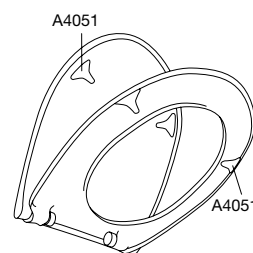

Element Hygiene 988 sete med soft close og lift-off, inkl. D04 universalbeslag, bakteriehemmende

Nr. 988011-D04999 med lokk

NRF nr.

6190281

Produktbeskrivelse

Toalettsete med lokk, i gjennomfarget herdeplast, inkl. D04 beslag i rustfritt stål.
- senteravstand: 132 - 215 mm
- belastning på toalettsete: 240 kg
- 10 års garanti

Fargeprogram

011 hvit polygiene

Beslags overflate

999 Rustfritt stål

Reservedeler

A4051 Buffer til sete
A4051 Buffer til sete
D04 Beslag til montering

Vektangivelse

Nettovægt ca. 2,900 kg, inkl. beslag

Pakning

	Mål:	Vægt:
Enkelteske	494x390x72 mm	3,3 kg
5 enkeltesker i en stor kartong	504x400x366 mm	16,6 kg
18 kartonger (90 seter) på en palle		

D04

Polygiene®

SAFER TO TOUCH

ELEMENT

Materialebeskrivelse

Toalettsete: