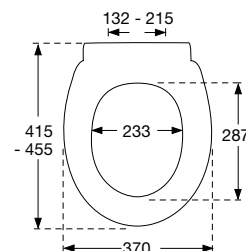

Element Hygiene 988 sete med soft close og lift-off, inkl. D04 universalbeslag, bakteriehemmende

Nr. 988011-D04999 med lokk

NRF nr.

6190281

Produktbeskrivelse

Toalettsete med lokk, i gjennomfarget herdeplast, inkl. D04 beslag i rustfritt stål.
- senteravstand: 132 - 215 mm
- belastning på toalettsete: 240 kg
- 10 års garanti

Fargeprogram

011 hvit polygiene

Beslags overflate

999 Rustfritt stål

Reservedeler

A4051 Buffer til sete
A4051 Buffer til sete
D04 Beslag til montering

Vektangivelse

Nettovægt ca. 2,900 kg, inkl. beslag

Pakning

	Mål:	Vægt:
Enkelteske	494x390x72 mm	3,3 kg
5 enkeltesker i en stor kartong	504x400x366 mm	16,6 kg
18 kartonger (90 seter) på en palle		

D04

Polygiene®

SAFER TO TOUCH

ELEMENT

Materialebeskrivelse

Toalettsete: