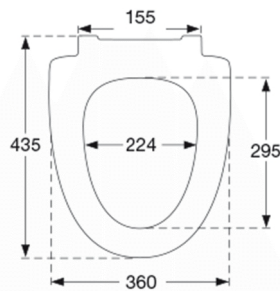

### Beskrivelse

PRESSALIT toiletsæde med låg, model "Pressalit 1026 for Glow", art. nr. 1026 af gennemfarvet hærdeplast inkl. DH7 fast beslag til lift-off i rustfrit stål.

- centerafstand: 155 mm
- belastning - ringsæde 240 kg
- 10 års garanti