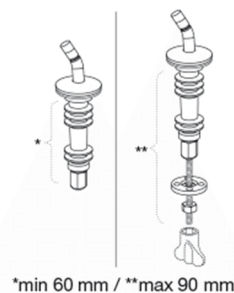

### Varenummer

1026111-DH7999  
NRF:6190229  
RSK:7821893  
EAN:5708590367521

Pressalit 1026 for Glow er specielt udviklet til alle Glow toiletter og er en sikker vinder på badeværelset. Sædet har et meget elegant og tidløst design.

### Beskrivelse

PRESSALIT toiletsæde med låg, model "Pressalit 1026 for Glow", art. nr. 1026 af gennemfarvet hærdeplast inkl. DH7 fast beslag til lift-off i rustfrit stål.

- centerafstand: 155 mm
- belastning - ringsæde 240 kg
- 10 års garanti