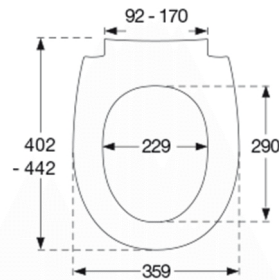

Beskrivelse

PRESSALIT toiletsæde med låg, model "Pressalit Sway Uni", art. nr. 970 af gennemfarvet hærdeplast med indbygget soft close inkl. D04 universalbeslag med lift-off i rustfrit stål.

- afmontering af sæde/låg letter rengøringen
- centerafstand 92-170 mm
- belastning - ringsæde 240 kg
- anvendelig på universelle toiletter
- 10 års garanti