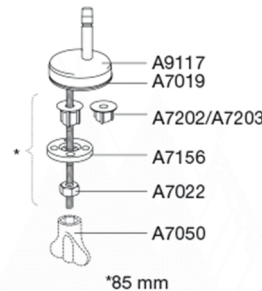

Beskrivelse

PRESSALIT toiletsæde med låg, model "Pressalit Sway Uni", art. nr. 970 af gennemfarvet hærdeplast med indbygget soft close inkl. D04 universalbeslag med lift-off i rustfrit stål.

- afmontering af sæde/låg letter rengøringen
- centerafstand 92-170 mm
- belastning - ringsæde 240 kg
- anvendelig på universelle toiletter
- 10 års garanti

Designtype

Sandwich

Designer

Pressalit

Design-år

2016

Pressalit Sway Uni 970
Toiletsæde med soft close og lift-off inkl. beslag i rustfrit stål

Materialer	<p>TOILETSÆDE: Materialet er gennemfarvet hærdeplast (UF A 10 = Ureaformaldehyd) uden indhold af miljøfarlige stoffer. UF-plast består af 67% ureaformaldehydharpiks, 28% cellulose samt 5% mineraler, pigmenter, smøremiddel og fugtindhold. Råvaren fra leverandøren indeholder maksimalt 0,03% fri formaldehyd og efter udhærdning endnu mindre.</p> <p>BUFFERE: EVA (copolymer af ethylen og vinylacetat).</p> <p>DÆMPERSÆT (kun relevant for toiletsæder med soft close): Hydraulisk dæmper med dæmperhus i rustfrit stål og plastdele i termoplast.</p> <p>BESLAG: Rustfrit stål type W. nr. 1.4301/M og termoplast.</p>
Produktkapacitet	Belastning - ringsæde 240 kg
Vægt	2,996 kg
Mål pr. stk. (emballeret)	490x389x82 mm
Vægt emballeret	3,605 kg
Mål pr. kolli	502x401x428 mm
Vægt pr. kolli	18,025 kg
Antal pr. kolli	5
Kolli pr. palle	12
Antal pr. palle	60
Rengøring	Benyt et mildt sæbeholdigt rengøringsmiddel til rengøring af wc-sædet. Vær sikker på, at der ikke efterlades noget fugt på sæde og beslag. Tør derfor både sæde og beslag af med en blød og tør klud. Wc-rens og andre klorholdige, slibende eller ætsende rengøringsmidler bør ikke komme i kontakt med sæde og beslag, da det kan medføre beskadigelse eller flyverust. Derfor bør sædet være slået op, indtil al wc-rens er skyllet væk.