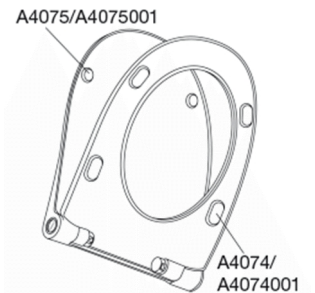

Beskrivelse

PRESSALIT toiletsæde med låg, model "Pressalit Sway Uni", art. nr. 970 af gennemfarvet hærdeplast med indbygget soft close inkl. D04 universalbeslag med lift-off i rustfrit stål.

- afmontering af sæde/låg letter rengøringen
- centerafstand 92-170 mm
- belastning - ringsæde 240 kg
- anvendelig på universelle toiletter
- 10 års garanti

Designtype

Sandwich

Designer

Pressalit

Design-år

2016

Pressalit Sway Uni 970
Toiletsæde med soft close og lift-off inkl. beslag i rustfrit stål

Materialer	<p>TOILETSÆDE: Materialet er gennemfarvet hærdeplast (UF A 10 = Ureaformaldehyd) uden indhold af miljøfarlige stoffer. UF-plast består af 67% ureaformaldehydharpiks, 28% cellulose samt 5% mineraler, pigmenter, smøremiddel og fugtindhold. Råvaren fra leverandøren indeholder maksimalt 0,03% fri formaldehyd og efter udhærdning endnu mindre.</p> <p>BUFFERE: EVA (copolymer af ethylen og vinylacetat).</p> <p>DÆMPERSÆT (kun relevant for toiletsæder med soft close): Hydraulisk dæmper med dæmperhus i rustfrit stål og plastdele i termoplast.</p> <p>BESLAG: Rustfrit stål type W. nr. 1.4301/M og termoplast.</p>
Produktkapacitet	Belastning - ringsæde 240 kg
Vægt	2,996 kg
Mål pr. stk. (emballeret)	490x389x82 mm
Vægt emballeret	3,605 kg
Mål pr. kolli	502x401x428 mm
Vægt pr. kolli	18,025 kg
Antal pr. kolli	5
Kolli pr. palle	12
Antal pr. palle	60
Rengøring	Benyt et mildt sæbeholdigt rengøringsmiddel til rengøring af wc-sædet. Vær sikker på, at der ikke efterlades noget fugt på sæde og beslag. Tør derfor både sæde og beslag af med en blød og tør klud. Wc-rens og andre klorholdige, slibende eller ætsende rengøringsmidler bør ikke komme i kontakt med sæde og beslag, da det kan medføre beskadigelse eller flyverust. Derfor bør sædet være slået op, indtil al wc-rens er skyllet væk.