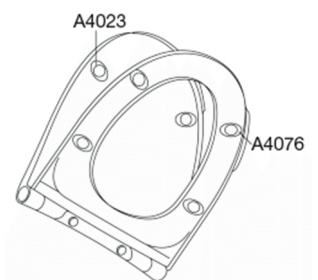

Designtype

Sandwich

Designer

Knud Holscher/Pressalit

Design-år

2016