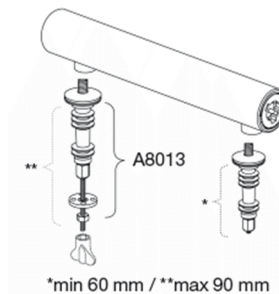

Designtype

Sandwich

Designer

Knud Holscher/Pressalit

Design-år

2016