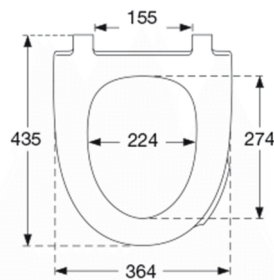

Designtype

Sandwich

Designer

Knud Holscher/Pressalit

Design-år

2016