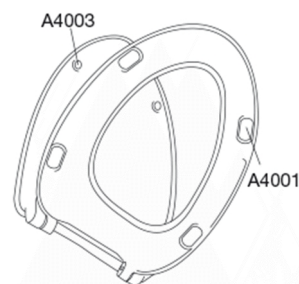

PRESSALIT®

Pressalit 750 Standard toiletsæde inkl. beslag i rustfrit stål

Varenummer

750000-DC3999
VVS: 615053000
NRF: 6190098
RSK: 7904558
EAN: 5708590338231

Pressalit 750 har et enkelt design med stilrene linjer og passer på Gustavsberg Nautic/Nordic.

Farve

Hvid

Beskrivelse

PRESSALIT toiletsæde med låg, model "Pressalit 750", art. nr. 750 af gennemfarvet hærdeplast inkl. DC3 universalbeslag i rustfrit stål.

- centerafstand: 150-200 mm
- belastning - ringsæde 180 kg
- passer på Gustavsberg Nautic/Nordic
- 10 års garanti

Designtype

Sandwich

Designer

Pressalit

Design-år

2012

Pressalit 750
Standard toiletsæde inkl. beslag i rustfrit stål

Materialer	<p>TOILETSÆDE: Materialet er gennemfarvet hærdeplast (UF A 10 = Ureaformaldehyd) uden indhold af miljøfarlige stoffer. UF-plast består af 67% ureaformaldehydharpiks, 28% cellulose samt 5% mineraler, pigmenter, smøremiddel og fugtindhold. Råvaren fra leverandøren indeholder maksimalt 0,03% fri formaldehyd og efter udhærdning endnu mindre.</p> <p>BUFFERE: EVA (copolymer af ethylen og vinylacetat).</p> <p>DÆMPERSÆT (kun relevant for toiletsæder med soft close): Hydraulisk dæmper med dæmperhus i rustfrit stål og plastdele i termoplast.</p> <p>BESLAG: Rustfrit stål type W. nr. 1.4301/M og termoplast.</p>
Produktkapacitet	Belastning - ringsæde 180 kg
Vægt	2,179 kg
Mål pr. stk. (emballeret)	457x389x66 mm
Vægt emballeret	2,449 kg
Mål pr. kolli	469x401x348 mm
Vægt pr. kolli	12,245 kg
Antal pr. kolli	5
Kolli pr. palle	12
Antal pr. palle	60
Rengøring	Benyt et mildt sæbeholdigt rengøringsmiddel til rengøring af wc-sædet. Vær sikker på, at der ikke efterlades noget fugt på sæde og beslag. Tør derfor både sæde og beslag af med en blød og tør klud. Wc-rens og andre klorholdige, slibende eller ætsende rengøringsmidler bør ikke komme i kontakt med sæde og beslag, da det kan medføre beskadigelse eller flyverust. Derfor bør sædet være slået op, indtil al wc-rens er skyllet væk.