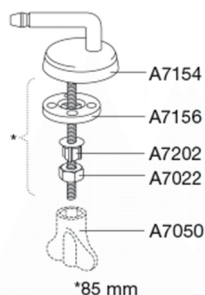

PRESSALIT®

Pressalit 750 Standard toiletsæde inkl. beslag i rustfrit stål

Varenummer

750000-DC3999
VVS: 615053000
NRF: 6190098
RSK: 7904558
EAN: 5708590338231

Pressalit 750 har et enkelt design med stilrene linjer og passer på Gustavsberg Nautic/Nordic.

Farve

Hvid

Beskrivelse

PRESSALIT toiletsæde med låg, model "Pressalit 750", art. nr. 750 af gennemfarvet hærdeplast inkl. DC3 universalbeslag i rustfrit stål.

- centerafstand: 150-200 mm
- belastning - ringsæde 180 kg
- passer på Gustavsberg Nautic/Nordic
- 10 års garanti

Designtype

Sandwich

Designer

Pressalit

Design-år

2012

Pressalit 750
Standard toiletsæde inkl. beslag i rustfrit stål

Materialer	<p>TOILETSÆDE: Materialet er gennemfarvet hærdeplast (UF A 10 = Ureaformaldehyd) uden indhold af miljøfarlige stoffer. UF-plast består af 67% ureaformaldehydharpiks, 28% cellulose samt 5% mineraler, pigmenter, smøremiddel og fugtindhold. Råvaren fra leverandøren indeholder maksimalt 0,03% fri formaldehyd og efter udhærdning endnu mindre.</p> <p>BUFFERE: EVA (copolymer af ethylen og vinylacetat).</p> <p>DÆMPERSÆT (kun relevant for toiletsæder med soft close): Hydraulisk dæmper med dæmperhus i rustfrit stål og plastdele i termoplast.</p> <p>BESLAG: Rustfrit stål type W. nr. 1.4301/M og termoplast.</p>
Produktkapacitet	Belastning - ringsæde 180 kg
Vægt	2,179 kg
Mål pr. stk. (emballeret)	457x389x66 mm
Vægt emballeret	2,449 kg
Mål pr. kolli	469x401x348 mm
Vægt pr. kolli	12,245 kg
Antal pr. kolli	5
Kolli pr. palle	12
Antal pr. palle	60
Rengøring	Benyt et mildt sæbeholdigt rengøringsmiddel til rengøring af wc-sædet. Vær sikker på, at der ikke efterlades noget fugt på sæde og beslag. Tør derfor både sæde og beslag af med en blød og tør klud. Wc-rens og andre klorholdige, slibende eller ætsende rengøringsmidler bør ikke komme i kontakt med sæde og beslag, da det kan medføre beskadigelse eller flyverust. Derfor bør sædet være slået op, indtil al wc-rens er skyllet væk.