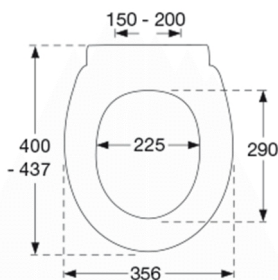

PRESSALIT®

Pressalit 750 Standard toiletsæde inkl. beslag i rustfrit stål

Varenummer

750000-DC3999
VVS: 615053000
NRF: 6190098
RSK: 7904558
EAN: 5708590338231

Pressalit 750 har et enkelt design med stilrene linjer og passer på Gustavsberg Nautic/Nordic.

Farve

Hvid

Beskrivelse

PRESSALIT toiletsæde med låg, model "Pressalit 750", art. nr. 750 af gennemfarvet hærdeplast inkl. DC3 universalbeslag i rustfrit stål.

- centerafstand: 150-200 mm
- belastning - ringsæde 180 kg
- passer på Gustavsberg Nautic/Nordic
- 10 års garanti

Designtype

Sandwich

Designer

Pressalit

Design-år

2012

Pressalit 750
Standard toiletsæde inkl. beslag i rustfrit stål

Materialer	<p>TOILETSÆDE: Materialet er gennemfarvet hærdeplast (UF A 10 = Ureaformaldehyd) uden indhold af miljøfarlige stoffer. UF-plast består af 67% ureaformaldehydharpiks, 28% cellulose samt 5% mineraler, pigmenter, smøremiddel og fugtindhold. Råvaren fra leverandøren indeholder maksimalt 0,03% fri formaldehyd og efter udhærdning endnu mindre.</p> <p>BUFFERE: EVA (copolymer af ethylen og vinylacetat).</p> <p>DÆMPERSÆT (kun relevant for toiletsæder med soft close): Hydraulisk dæmper med dæmperhus i rustfrit stål og plastdele i termoplast.</p> <p>BESLAG: Rustfrit stål type W. nr. 1.4301/M og termoplast.</p>
Produktkapacitet	Belastning - ringsæde 180 kg
Vægt	2,179 kg
Mål pr. stk. (emballeret)	457x389x66 mm
Vægt emballeret	2,449 kg
Mål pr. kolli	469x401x348 mm
Vægt pr. kolli	12,245 kg
Antal pr. kolli	5
Kolli pr. palle	12
Antal pr. palle	60
Rengøring	Benyt et mildt sæbeholdigt rengøringsmiddel til rengøring af wc-sædet. Vær sikker på, at der ikke efterlades noget fugt på sæde og beslag. Tør derfor både sæde og beslag af med en blød og tør klud. Wc-rens og andre klorholdige, slibende eller ætsende rengøringsmidler bør ikke komme i kontakt med sæde og beslag, da det kan medføre beskadigelse eller flyverust. Derfor bør sædet være slået op, indtil al wc-rens er skyllet væk.