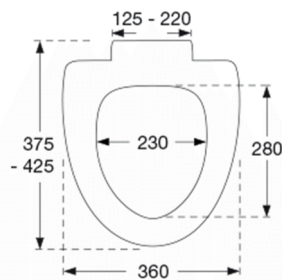

PRESSALIT®

Pressalit Cera+ 616
Toiletsæde med soft close inkl. universalbeslag i rustfrit stål.
Føres kun i Norge.

Funktioner

Soft close

Varenummer

616000-BZ8999
NRF:6190081
EAN:5708590284736

Enkelhed og elegance kendetegner designet i Cera+. Toiletsædets bløde, afrundede kanter og soft close mekanisme får form og funktion til at gå hånd i hånd. Designet specielt til Ifö Cera.

Farve

Hvid

Beskrivelse

PRESSALIT toiletsæde med låg, model "Cera+", art. nr. 616 af gennemfarvet hærdeplast inkl. BZ8 universalbeslag i rustfrit stål.
- centerafstand: 125-220 mm
- belastning - ringsæde 240 kg
- passer på Ifö Cera/Ceranova samt V&B Scangrasia
- 10 års garanti