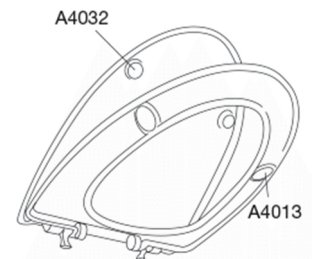

PRESSALIT®

Pressalit Cera+ 616
Toiletsæde med soft close inkl. universalbeslag i rustfrit stål.
Føres kun i Norge.

Funktioner

Soft close

Varenummer

616000-BZ8999
NRF:6190081
EAN:5708590284736

Enkelhed og elegance kendetegner designet i Cera+. Toiletsædets bløde, afrundede kanter og soft close mekanisme får form og funktion til at gå hånd i hånd. Designet specielt til Ifö Cera.

Farve

Hvid

Beskrivelse

PRESSALIT toiletsæde med låg, model "Cera+", art. nr. 616 af gennemfarvet hærdeplast inkl. BZ8 universalbeslag i rustfrit stål.
- centerafstand: 125-220 mm
- belastning - ringsæde 240 kg
- passer på Ifö Cera/Ceranova samt V&B Scangrasia
- 10 års garanti