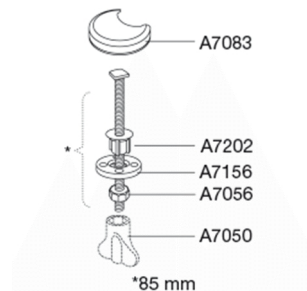

PRESSALIT®

Pressalit Cera+ 616
Toiletsæde med soft close inkl. universalbeslag i rustfrit stål.
Føres kun i Norge.

Funktioner

Soft close

Varenummer

616000-BZ8999
NRF:6190081
EAN:5708590284736

Enkelhed og elegance kendetegner designet i Cera+. Toiletsædets bløde, afrundede kanter og soft close mekanisme får form og funktion til at gå hånd i hånd. Designet specielt til Ifö Cera.

Farve

Hvid

Beskrivelse

PRESSALIT toiletsæde med låg, model "Cera+", art. nr. 616 af gennemfarvet hærdeplast inkl. BZ8 universalbeslag i rustfrit stål.
- centerafstand: 125-220 mm
- belastning - ringsæde 240 kg
- passer på Ifö Cera/Ceranova samt V&B Scangrasia
- 10 års garanti