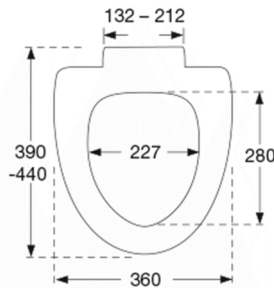

### Beskrivelse

PRESSALIT toiletsæde med låg, model "Pressalit Norden+", art. nr. 710 af gennemfarvet hærdeplast inkl. D99 uni-flex-beslag med kipanker til lift-off i rustfrit stål.  
- centerafstand: 132-212 mm  
- belastning - ringsæde 240 kg  
- 10 års garanti