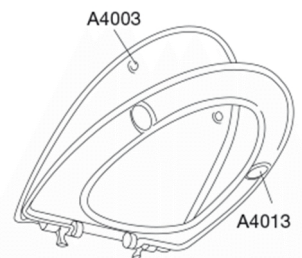

### Beskrivelse

PRESSALIT toiletsæde med låg, model "Pressalit Norden+", art. nr. 710 af gennemfarvet hærdeplast inkl. D99 uni-flex-beslag med kipanker til lift-off i rustfrit stål.  
- centerafstand: 132-212 mm  
- belastning - ringsæde 240 kg  
- 10 års garanti