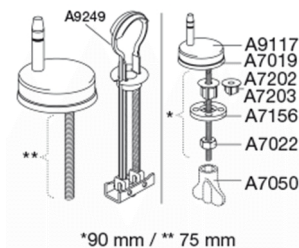

### Beskrivelse

PRESSALIT toiletsæde med låg, model "Pressalit Norden+", art. nr. 710 af gennemfarvet hærdeplast inkl. D99 uni-flex-beslag med kipanker til lift-off i rustfrit stål.  
- centerafstand: 132-212 mm  
- belastning - ringsæde 240 kg  
- 10 års garanti