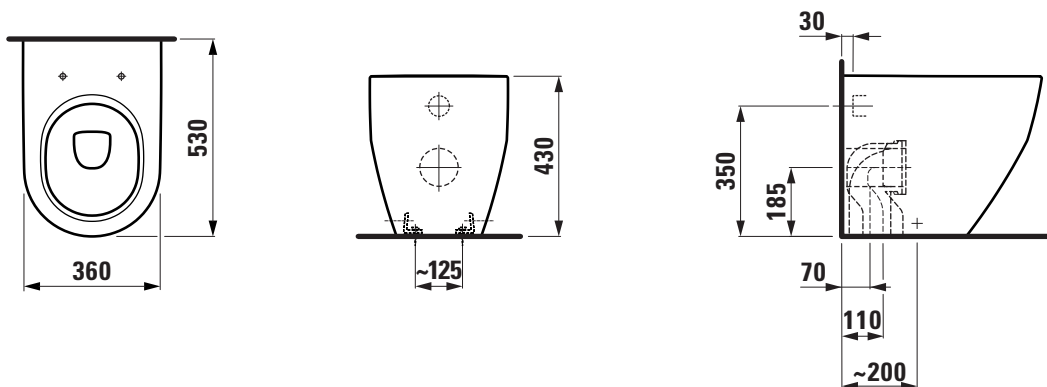

teknisk tegning / S 1:20