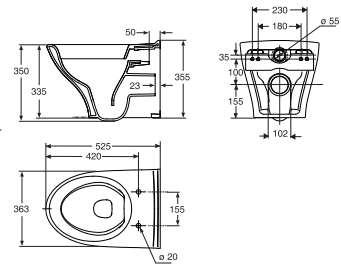

Porsgrund Glow Rimfree® 66 Veggskål

Design Rimfree veggskål, helt uten spylekant og med Smart-glasur for enkel rengjøring. Boltavstand 180-230 mm. Anbefalt sittehøyde 42 cm.

Produkt	PB nr.	Farge	Material	Netto-vekt	Brutto-vekt	EAN	NRF nr
Porsgrund Glow Rimfree® 66 veggskål	7816601301	White	Sanitary porcelain	23	24.2	7023032114623	6002738