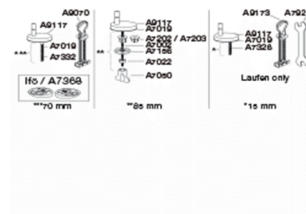

Sway Norden har et slankt og selvsikkert look. Forkæl dig selv med et sæde, der er et lækkert match til din stilsikre livsstil.

Farve

Antracitgrå

Beskrivelse

PRESSALIT toiletsæde med låg, model "Pressalit Sway Norden", art. nr. 1030 af gennemfarvet hærdeplast inkl. DH5 universal kombi beslag til lift-off i rustfrit stål.

- centerafstand: 135-213 mm
- belastning - ringsæde 240 kg
- 10 års garanti

Designtype

Sandwich

Designer

Pressalit

Design-år

2017

Pressalit Sway Norden 1030
Toiletsæde med soft close og lift-off inkl. beslag i rustfrit stål