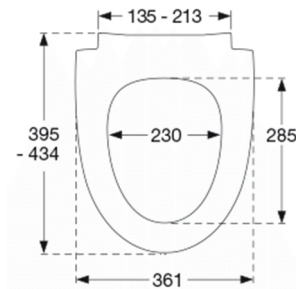

Sway Norden har et slankt og selvsikkert look. Forkæl dig selv med et sæde, der er et lækkert match til din stilsikre livsstil.

Farve

Antracitgrå

Beskrivelse

PRESSALIT toiletsæde med låg, model "Pressalit Sway Norden", art. nr. 1030 af gennemfarvet hærdeplast inkl. DH5 universal kombi beslag til lift-off i rustfrit stål.

- centerafstand: 135-213 mm
- belastning - ringsæde 240 kg
- 10 års garanti

Designtype

Sandwich

Designer

Pressalit

Design-år

2017

Pressalit Sway Norden 1030
Toiletsæde med soft close og lift-off inkl. beslag i rustfrit stål