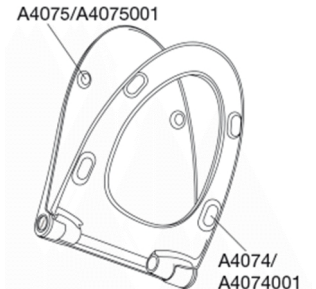

PRESSALIT®

Pressalit Sway Norden 1030 Toiletsæde med soft close og lift-off inkl. beslag i rustfrit stål

Funktioner

Lift-off, Soft close

Varenummer

1030112-DH5999
VVS:615062112
NRF:6190227
RSK:7821885
EAN:5708590357782

Sway Norden har et slankt og selvsikkert look. Forkæl dig selv med et sæde, der er et lækkert match til din stilsikre livsstil.

Farve

Antracitgrå

Beskrivelse

PRESSALIT toiletsæde med låg, model "Pressalit Sway Norden", art. nr. 1030 af gennemfarvet hærdeplast inkl. DH5 universal kombi beslag til lift-off i rustfrit stål.

- centerafstand: 135-213 mm
- belastning - ringsæde 240 kg
- 10 års garanti

Designtype

Sandwich

Designer

Pressalit

Design-år

2017

Pressalit Sway Norden 1030
Toiletsæde med soft close og lift-off inkl. beslag i rustfrit stål