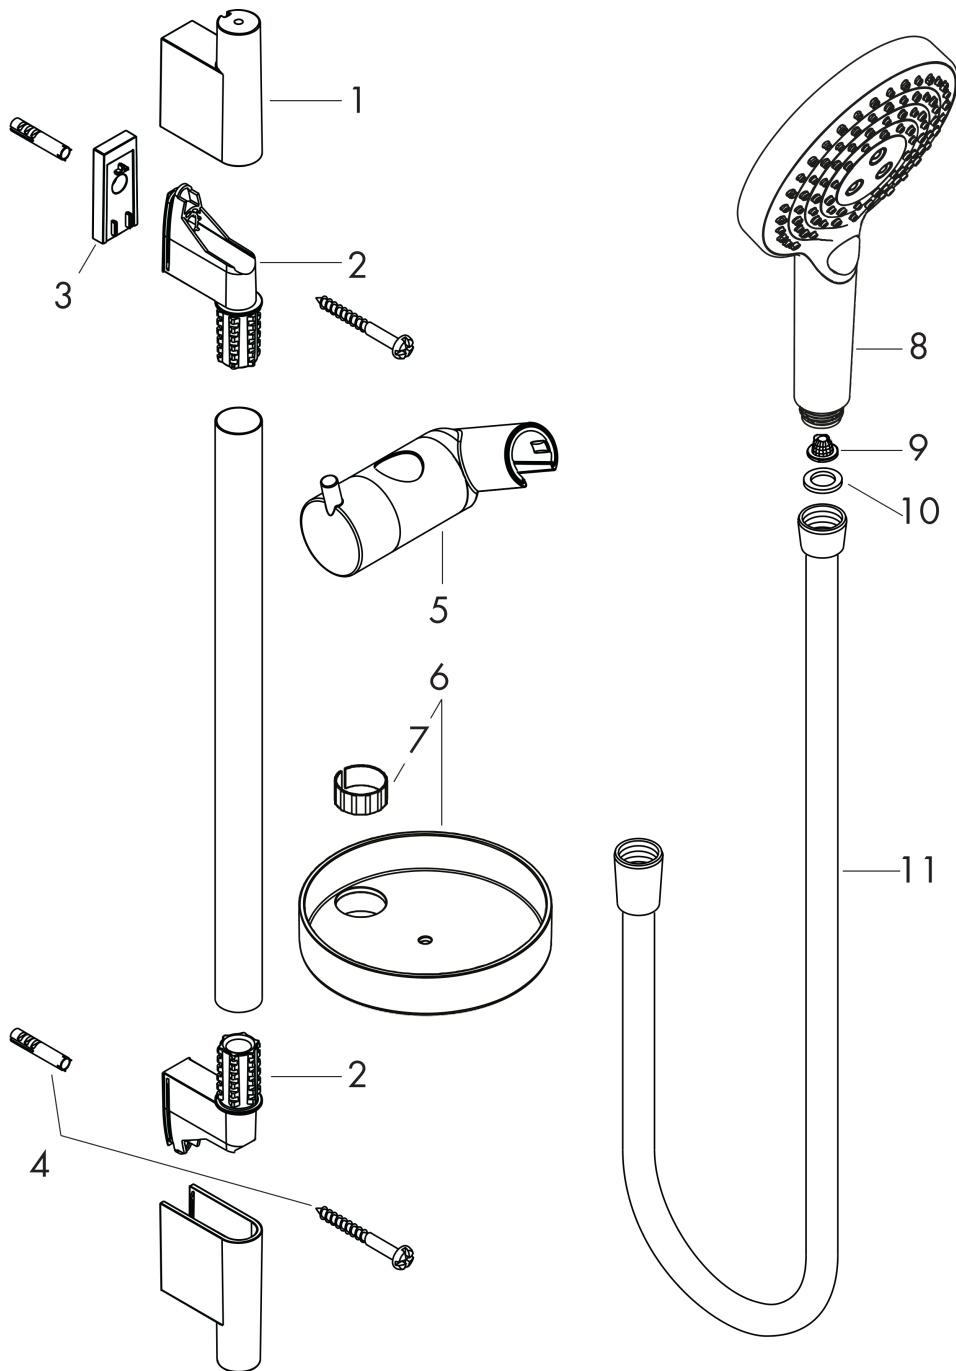

Raindance Select S

Dusjsett 120 3jet P med dusjstang 65 cm

Overflater: krom Art. nr. : 27654000

Beskrivelse

Informasjon

- Stråletype: PowderRain, Rain, WhirlAir
- velg stråle komfortabelt med Select-knapp
- dusjhodestørrelse: 125 mm
- kuleledd i tilkobling for å hindre at dusjslangen krøller seg sammen
- dusjholderens vinkel kan justeres med 90°, kan dreies og justeres i høyde
- 22 mm bred stang
- forkrommede veggbeslag av plast
- veggmontering: kan festes med skruer

Teknologi

Produktbilde

Måltegning

Raindance Select S
Dusjsett 120 3jet P med dusjstang 65 cm
Overflater: krom Art. nr. : 27654000

Eksplosjonstegning

Produksjonsår: >04/18

Raindance Select S
Dusjsett 120 3jet P med dusjstang 65 cm
 Overflater: krom Art. nr. : **27654000**

Reservedelsliste

Produksjonsår: >04/18

Pos.	Beskrivelse	Art. nr.	PC	PU
1	cover	97709000	0	1
2	wall support	96275000	0	1
3	tile-matching-disk	97450000	0	1
4	mounting set	96179000	0	1
5	support, assy	97651000	0	1
6	-	26014000	0	1
7	shelf Casetta'S	28679000	0	1
8	clips for Casetta, Ø 22 mm	98717000	0	1
9	shower hose Isiflex'B 1,60 m	28276000	0	1
10	filter packing	94246000	0	1
11	seal	98058000	0	1