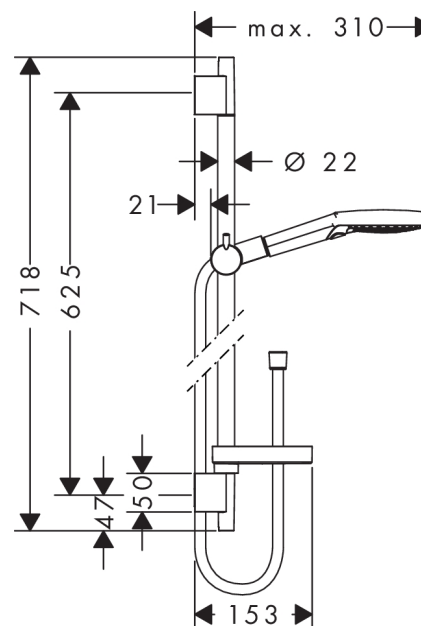

Raindance Select S

Dusjsett 120 3jet P med dusjstang 65 cm

Overflater: krom Art. nr. : 27654000

Beskrivelse

Informasjon

- Stråletype: PowderRain, Rain, WhirlAir
- velg stråle komfortabelt med Select-knapp
- dusjhodestørrelse: 125 mm
- kuleledd i tilkobling for å hindre at dusjslangen krøller seg sammen
- dusjholderens vinkel kan justeres med 90°, kan dreies og justeres i høyde
- 22 mm bred stang
- forkrommede veggbeslag av plast
- veggmontering: kan festes med skruer

Teknologi

Produktbilde

Måltegning

Raindance Select S
Dusjsett 120 3jet P med dusjstang 65 cm
Overflater: krom Art. nr. : 27654000

Eksplosjonstegning

Produksjonsår: >04/18

Raindance Select S
Dusjsett 120 3jet P med dusjstang 65 cm
 Overflater: krom Art. nr. : **27654000**

Reservedelsliste

Produksjonsår: >04/18

Pos.	Beskrivelse	Art. nr.	PC	PU
1	cover	97709000	0	1
2	wall support	96275000	0	1
3	tile-matching-disk	97450000	0	1
4	mounting set	96179000	0	1
5	support, assy	97651000	0	1
6	-	26014000	0	1
7	shelf Casetta'S	28679000	0	1
8	clips for Casetta, Ø 22 mm	98717000	0	1
9	shower hose Isiflex'B 1,60 m	28276000	0	1
10	filter packing	94246000	0	1
11	seal	98058000	0	1