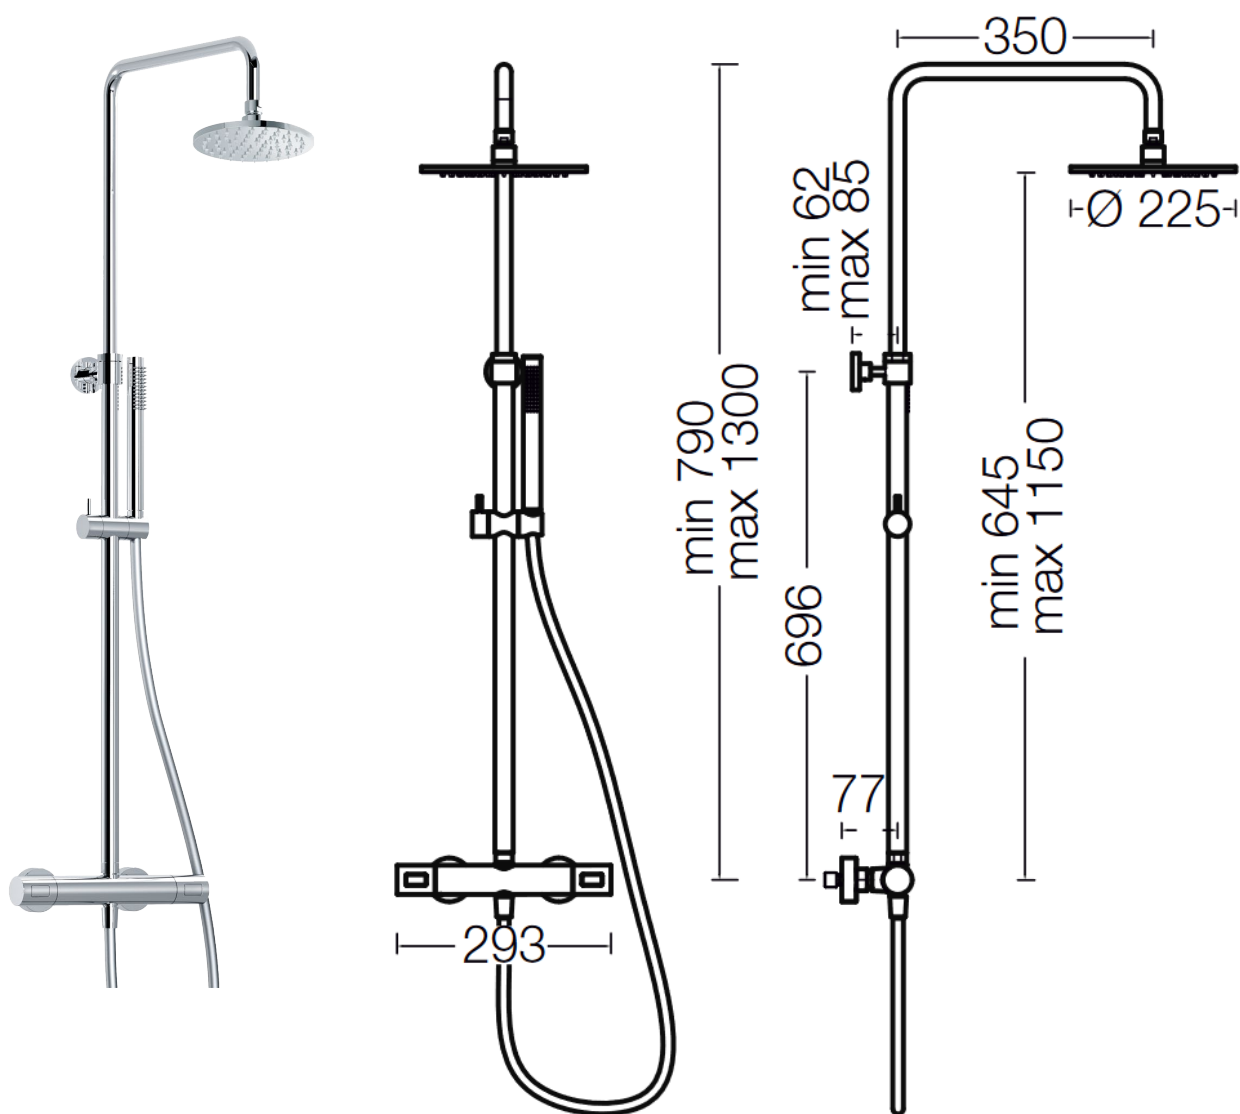

Norø Elena takdusj

NRF nr.	Varenavn	Mål HxBxD (cm)	Vekt (kg)	GTIN/EAN
4405081	Elena Takdusj krom	115x53x30	5,8	7 073 195 001 018
4405082	Elena Takdusj sort matt	115x53x30	5,8	7 073 195 001 025

Elena

Norø Elena takdusj

Takdusj, hånddusj, dusjslange og dusjtermostat

Monteringsanvisning

Tekniske egenskaper:

Maks temperatur +80°C

Ideell makstemperatur +65°C

Minimumstrykk 1 BAR

Maksimumstrykk 5 BAR

Vanntilkobling ¾"

Norø Elena takdusj

NORØ

Vedlikehold av dusjhode:

Dusjhodet er utstyrt med et "ER-Clean"-system som består av silikondyser som ekspanderer med varmt vann. Dermed løser det første laget av kalkstein.

Det er imidlertid nødvendig å periodisk fjerne resten av kalksteinen. Dette gjøres ved å gni fingrene på dysene, slik at de blir kvitt kalkavleiring.

Norø Elena takdusj

Trykkfall Elena dusjtermostat:

-  Takdusj
-  Hånddusj