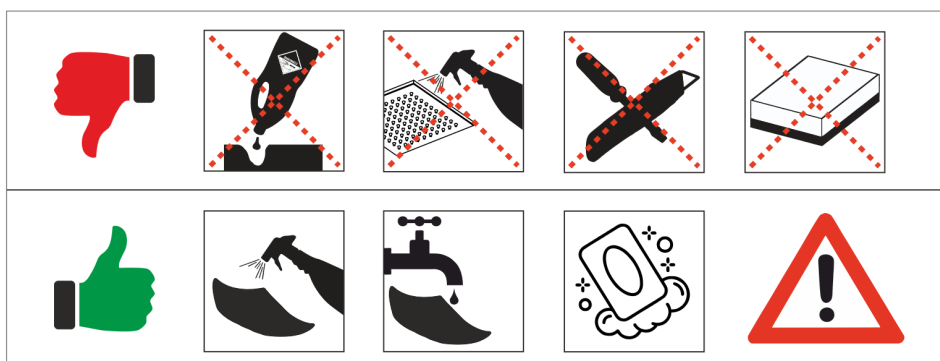

Rengjøring:

Vask jevnlig med en svamp eller myk klut og mildt rengjøringsmiddel (pH 6-9).

Unngå mikrofiberklut og svamper med slipeeffekt, samt vaskemidler som inneholder kaustiske eller aggressive stoffer (saltsyre, maursyre, eddiksyre, fosfor og klorholdige stoffer). Disse kan forårsake skade på produktets overflate. Spray på kluten og ikke direkte på produktet.