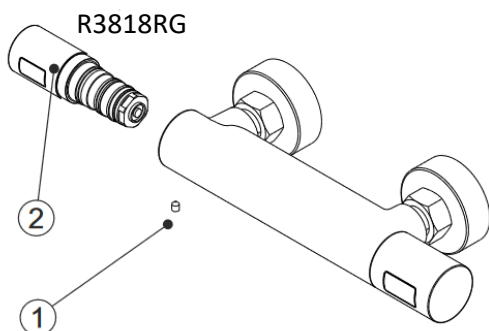

Norø Elena takdusj

NORØ

DRIFT OG VEDLIKEHOLD

Salgsstart:

Oktober 2022

Materialer:

Messing

Overflate i krom eller sort matt

Pakningens innhold:

Takdusj, hånddusj, dusjslange og dusjtermostat

Monteringsanvisning

Tekniske egenskaper:

Maks temperatur +80°C

Ideell makstemperatur +65°C

Minimumstrykk 1 BAR

Maksimumstrykk 5 BAR

Vanntilkobling ¾"

Tilkobling dusjslange ½"

Produktet er produsert i samsvar med ISO 9001 kvalitetsstyringssystem.

Må ikke utsettes for frost.

Vedlikehold av innsats:

Bruk kvalifisert personell til å skifte patronen.

Slå av vanntilførselen til dusjtermostaten.

Løsne skruen under termostaten med en unbrakonøkkel (1).

Fjern styrekassetten (2). Vask patronen godt med rennende vann, og før den tilbake i riktig posisjon slik at den treffer hullet til skruen (1).

OBS! Vær varsom så du ikke skader o-ringene. Ikke demonter styrekassetten da denne er kalibrert på fabrikken. Manipulering kan skade mikseren.