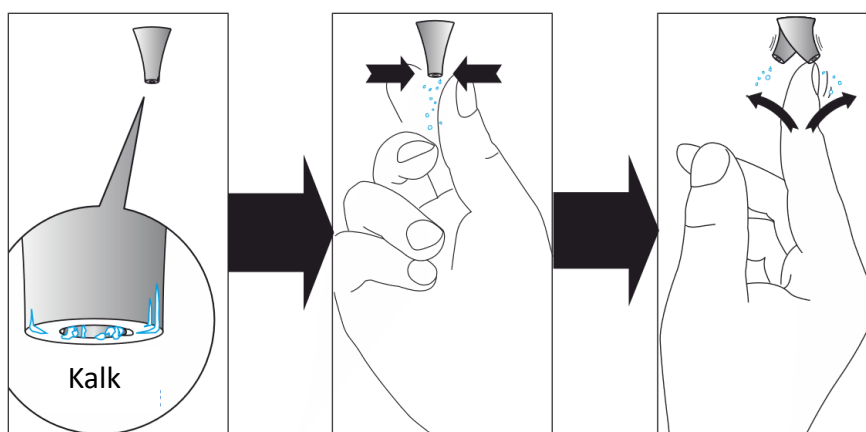

Norø Elena takdusj

NORØ

Vedlikehold av dusjhode:

Dusjhodet er utstyrt med et "ER-Clean"-system som består av silikondyser som ekspanderer med varmt vann. Dermed løser det første laget av kalkstein.

Det er imidlertid nødvendig å periodisk fjerne resten av kalksteinen. Dette gjøres ved å gni fingrene på dysene, slik at de blir kvitt kalkavleiring.

For å minske kalkavleiring kan hånddusj og takdusj ligge i eddikbad i et par timer.