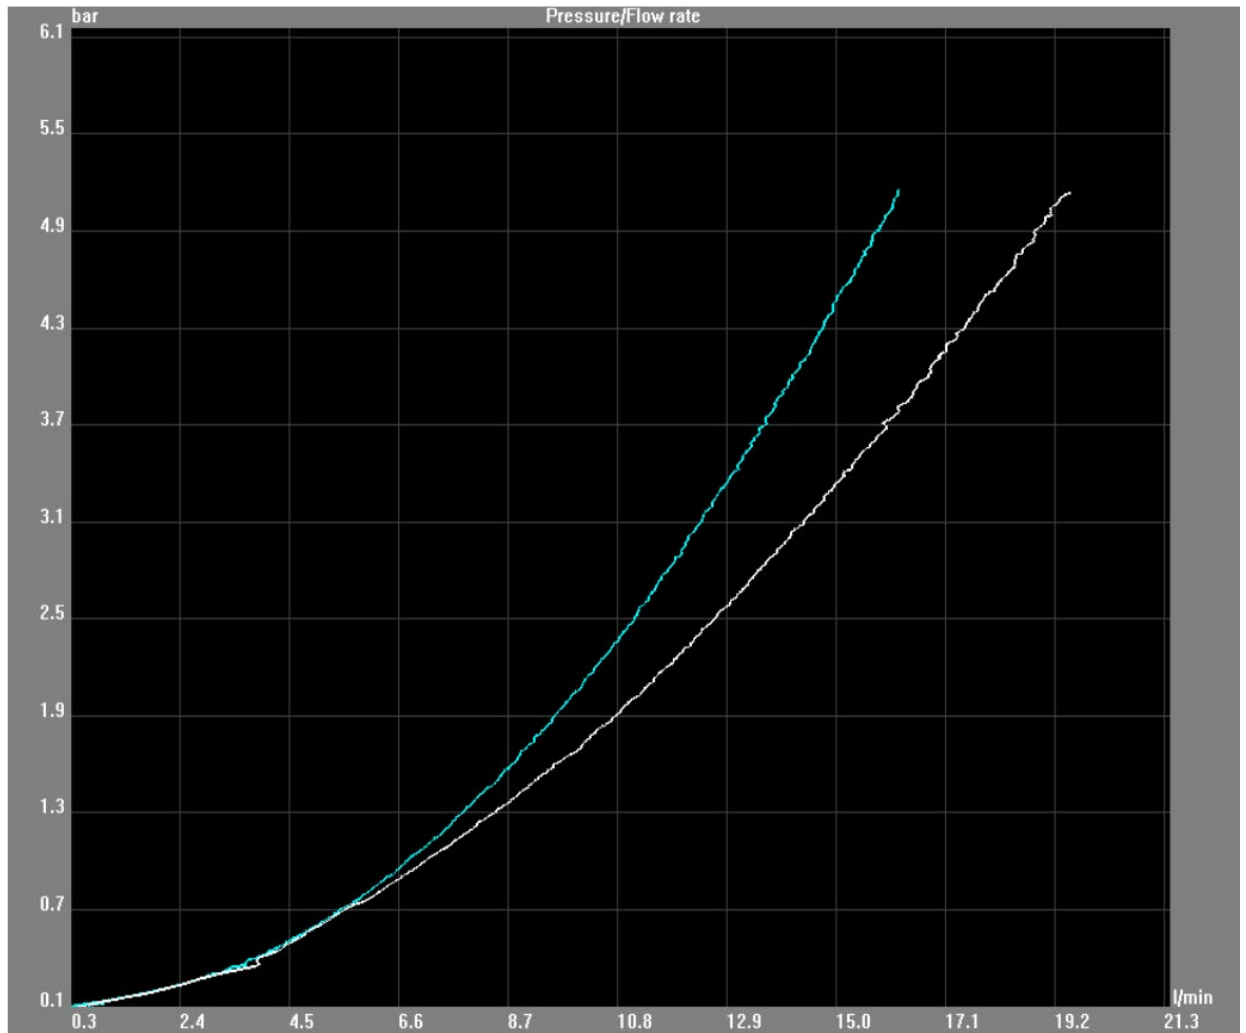

Norø Elena takdusj

NORØ

Vedlikehold av dusjhode:

Dusjhodet er utstyrt med et "ER-Clean"-system som består av silikondyser som ekspanderer med varmt vann. Dermed løser det første laget av kalkstein.

Det er imidlertid nødvendig å periodisk fjerne resten av kalksteinen. Dette gjøres ved å gni fingrene på dysene, slik at de blir kvitt kalkavleiring.

Norø Elena takdusj

Trykkfall Elena dusjtermostat:

-  Takdusj
-  Hånddusj