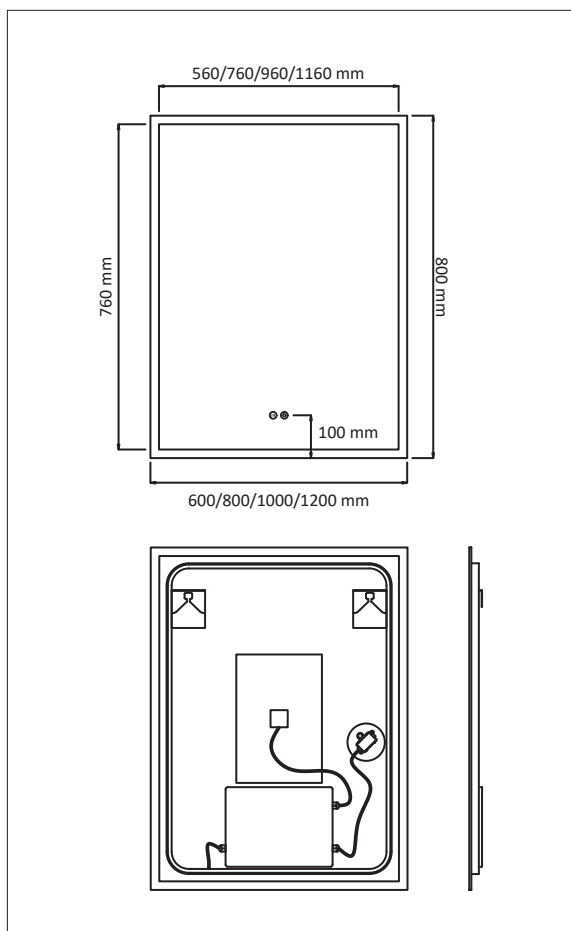

LAGA SPEIL

FDV DOKUMENTASJON

DRIFT OG VEDLIKEHOLD

Salgsstart: Januar 2023

Materialer: Speil, aluminiumsramme, el boks i plast, led lys, varmeplate.

Pakningens innhold:

Speil
Skruer for oppheng
Avstandsputer

Plassering: IP44 sertifisert

Det er viktig at baderommet er godt ventilert. Produktene må plasseres i tilstrekkelig avstand fra dusj/badekar for å unngå direkte vannsøl på produktene.

Destruksjon: Produktet sorteres og leveres på godkjent gjenvinningsstasjon.

Følg produktets brukermanual for komplett veiledning for installasjon, bruk og vedlikehold.