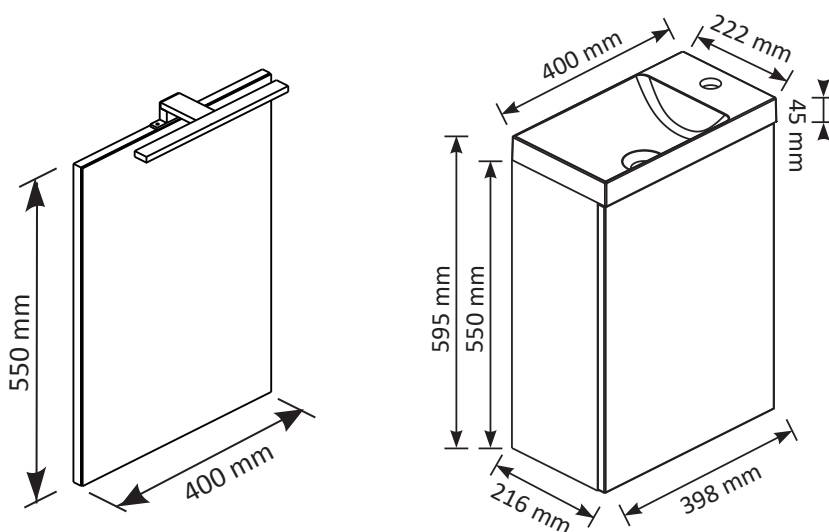

LAGA 3-I-1 MØBELPAKKE

FDV DOKUMENTASJON

Pakningens innhold:

- Underskap med hylle
- Dører med soft-close som kan hengsles om høyre/venstre
- Håndtak
- Porselensvask
- Speil
- Kroker for montering
- Skruer for oppheng
- 30 cm IP44 LED-lampe medfølger:
 - 2,5W
 - 360 lumen
 - 0,3 m ledning festet i lampen