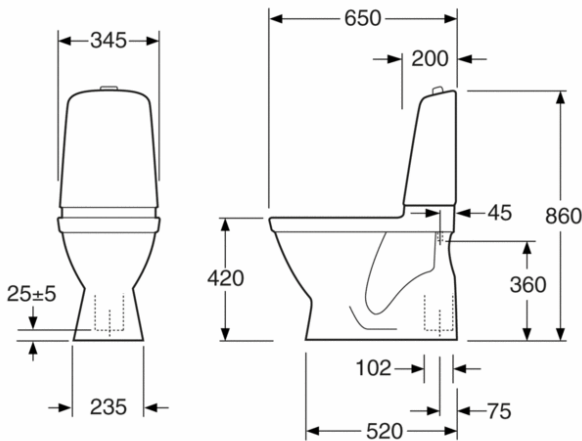

Gulvtoalett Nautic 5500 – skjult s-lås

Dobbelspyling 3/6L, uten sete, for liming

GUSTAVSBERG /
SMARTERE BADEROM

Produktets funksjoner

- Enkelt å rengjøre og med minimalistisk design
- Heldekkende kondensfri spylesisterne
- Uten skruer for pen limmontering

Artikkelnummer mv.

NRF-nr:
6023013

ART-nr:
GB115500301203G

EAN-nr:
7391530062662

Emballasje
L: 680,00 x W: 360,00 x H: 940,00 mm.
Vekt: 31,00 kg

Anbefalt utsalgspris
4 895 NOK (3916 NOK ekskl. skatt)

Energimerking og sertifiseringer

- CE-godkjent. SS-EN 33-dimensjonering og SS-EN 997-funksjon. Oppfyller Sikker vanninstallasjon.