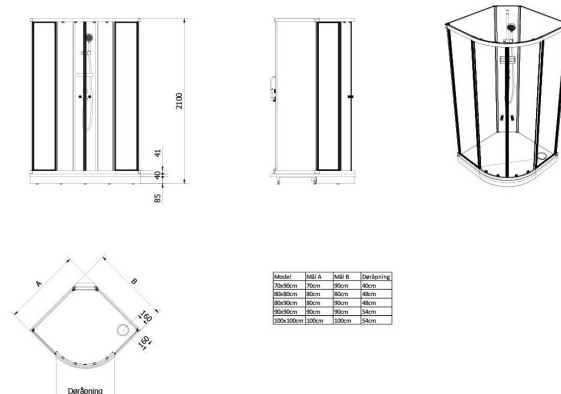

FDV- DOKUMENTASJON

NRF
6316688

Varenummer
115566

Navn
Dusjkabinett SOFIA basic 100x100x210cm hvit/
klar

Produktbilde:

Strektegning:

KOMPONENTER & TILKOBLING

VikingBad dusjkabinett er beregnet for innendørs bruk. Dusjkabinett med aluminiums profiler, herdet glass og dusjkar.

TEKNISK DATA

Nettomål LxBxH cm	100x100x210
Glass dør/front/bak mm	6-5-6
Type overflate profil	Pulverlakkert
Farge overflate profil	Hvit
Material dusjkar	Glassfiberforsterket akryl
Farge overflate dusjkar	Hvit
Overflatebehandling glass	Ja
Tilkobling blandebatteri	G3/4"
Nettovekt kg	123