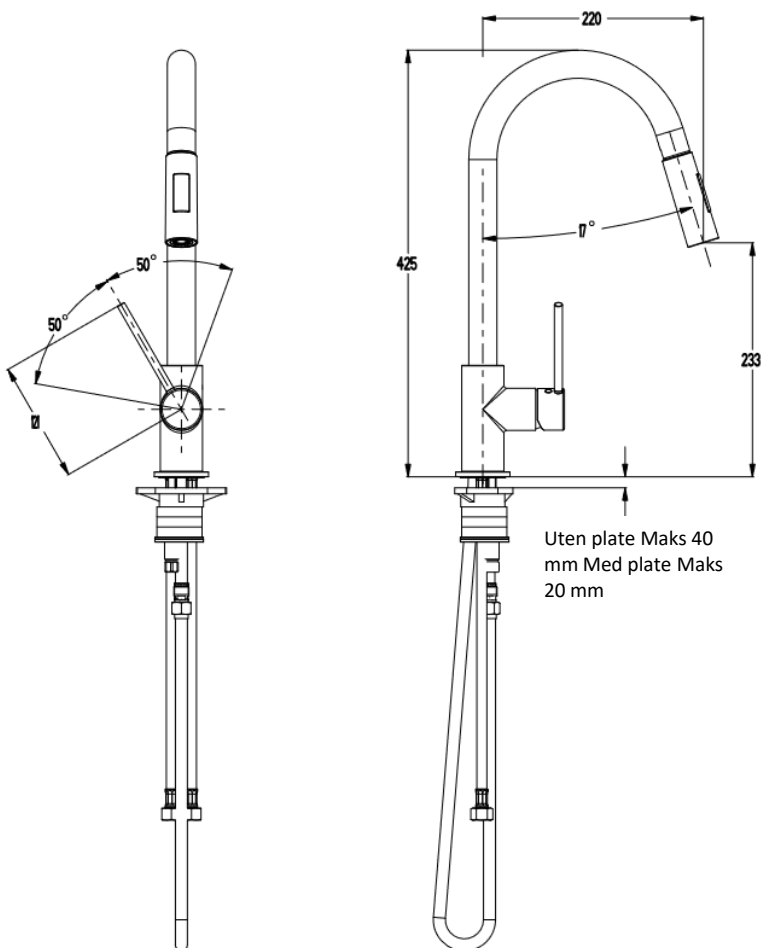

Laga Villa Nordica Luca 03 kjøkkenkran

LAGA

NRF nr.	Varenavn	Mål HxBxD (cm)	Vekt (kg)	GTIN/EAN
4402104	Luca 03 Kjøkkenkran med uttrekkbar dusj krom	42,5x26,5x11	3,15	7 073 195 000 998
4402106	Luca 03 Kjøkkenkran med uttrekkdusj sort matt	42,5x26,5x11	3,15	7 073 195 001 001

Luca 03