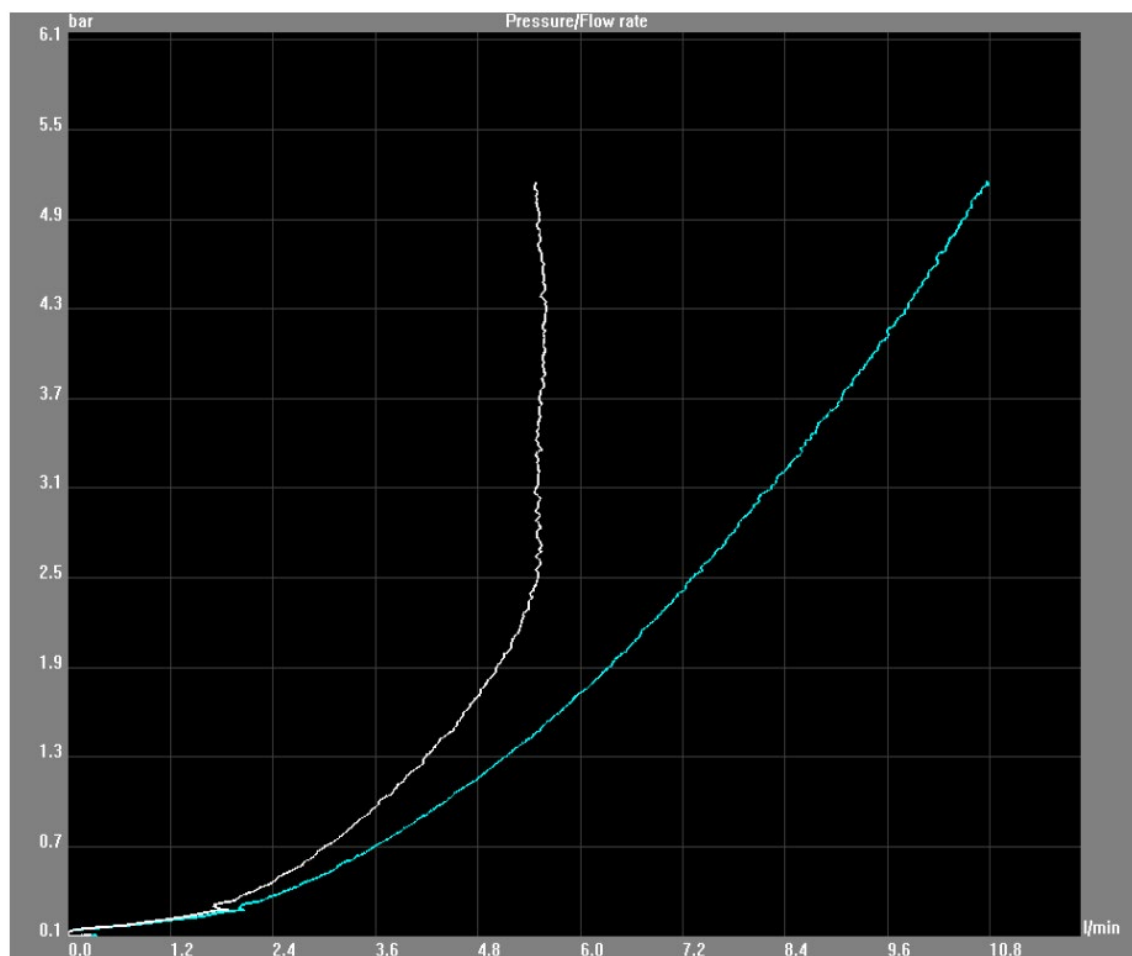

Trykkfall Luca 03: