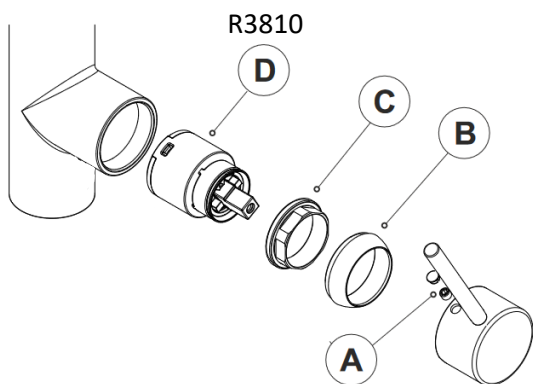

Laga Villa Nordica Luca 03 kjøkkenkran

LAGA

DRIFT OG VEDLIKEHOLD

Salgsstart:

Oktober 2022

Materialer:

Messing

Overflate i krom eller sort matt

Pakningens innhold:

Kjøkkenkran

Monteringsutstyr

Monteringsanvisning

Rengjøring:

Vask jevnlig med en svamp eller myk klut og mildt rengjøringsmiddel (pH 6-9).

Unngå mikrofiberklut og svamper med slipeeffekt, samt vaskemidler som inneholder kaustiske eller aggressive stoffer (saltsyre, maursyre, eddiksyre, fosfor og klorholdige stoffer). Disse kan forårsake skade på produktets overflate. Spray på kluten og ikke direkte på produktet.

Drift:

Bruk kun armaturfett til smøring.

Produktet må ikke utsettes for frost.

Bytte keramisk innsats:

Slå av vanntilførselen til kjøkkenkranen.

Ta av dekkbrikken (A) og løsne skruen med en unbrakonøkkel uten å fjerne den.

Ta av håndtaket, skru av patrondekselet (B) og skru forsiktig av låsemutteren (C) med en fastnøkkel.

Skift ut den keramiske innsatsen (D) med original patron fra Laga®.

Skru delene på plass igjen i riktig rekkefølge.

OBS: Låsemutteren (C) må ikke strammes for hardt da servantkranen kan bli skadet.