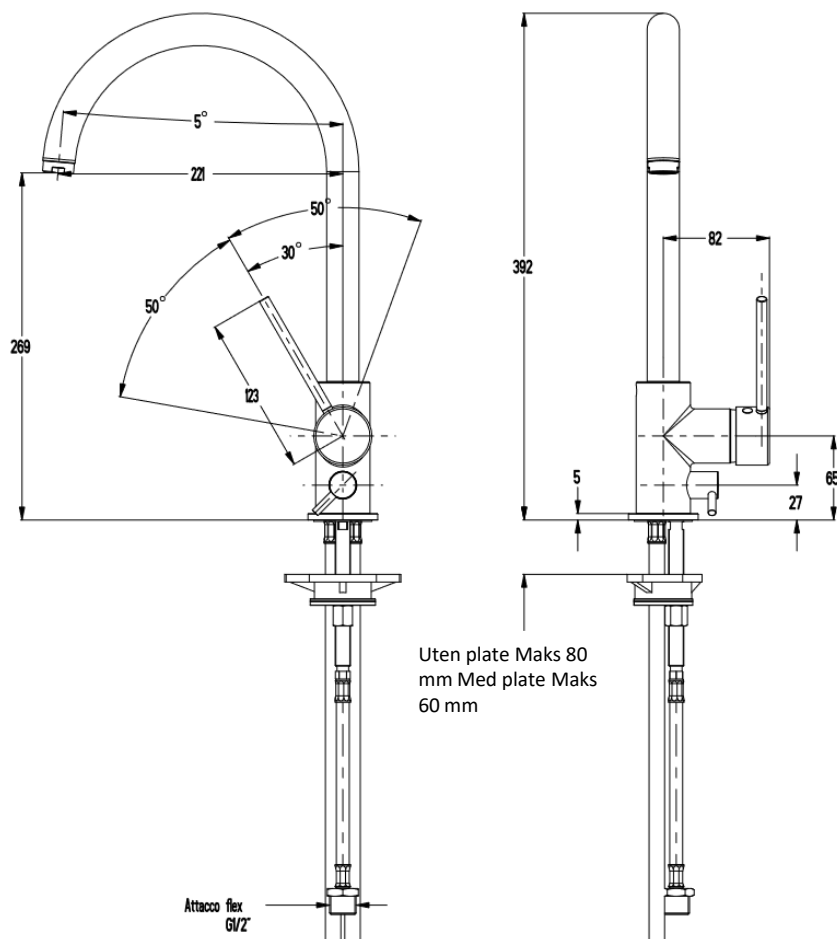

Laga Villa Nordica Luca 02 kjøkkenkran

LAGA

NRF nr.	Varenavn	Mål HxBxD (cm)	Vekt (kg)	GTIN/EAN
4402103	Luca 02 Kjøkkenkran med avstengning krom	39,5x25,2x11	2,48	7 073 195 000 981
4402105	Luca 02 Kjøkkenkran med avstengning sort matt	39,5x25,2x11	2,48	7 073 195 001 544

Luca 02