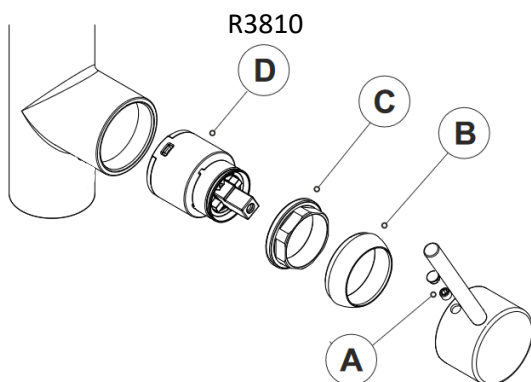

Laga Villa Nordica Luca 02 kjøkkenkran

LAGA

DRIFT OG VEDLIKEHOLD

Salgsstart:

Oktober 2022

Materialer:

Messing

Overflate i krom eller sort matt

Pakningens innhold:

Kjøkkenkran

Monteringsutstyr

Monteringsanvisning

Rengjøring:

Vask jevnlig med en svamp eller myk klut og mildt rengjøringsmiddel (pH 6-9).

Unngå mikrofiberklut og svamper med slipeeffekt, samt vaskemidler som inneholder kaustiske eller aggressive stoffer (saltsyre, maursyre, eddiksyre, fosfor og klorholdige stoffer). Disse kan forårsake skade på produktets overflate. Spray på kluten og ikke direkte på produktet.

Drift:

Bruk kun armaturfett til smøring.

Produktet må ikke utsettes for frost.

Bytte keramisk innsats:

Slå av vanntilførselen til kjøkkenkranen.

Ta av dekkbrikken (A) og løsne skruen med en unbrakonøkkel uten å fjerne den.

Ta av håndtaket, skru av patrondekselet (B) og skru forsiktig av låsemutteren (C) med en fastnøkkel.

Skift ut den keramiske innsatsen (D) med original patron fra Laga®.

Skru delene på plass igjen i riktig rekkefølge.

OBS: Låsemutteren (C) må ikke strammes for hardt da servantkranen kan bli skadet.