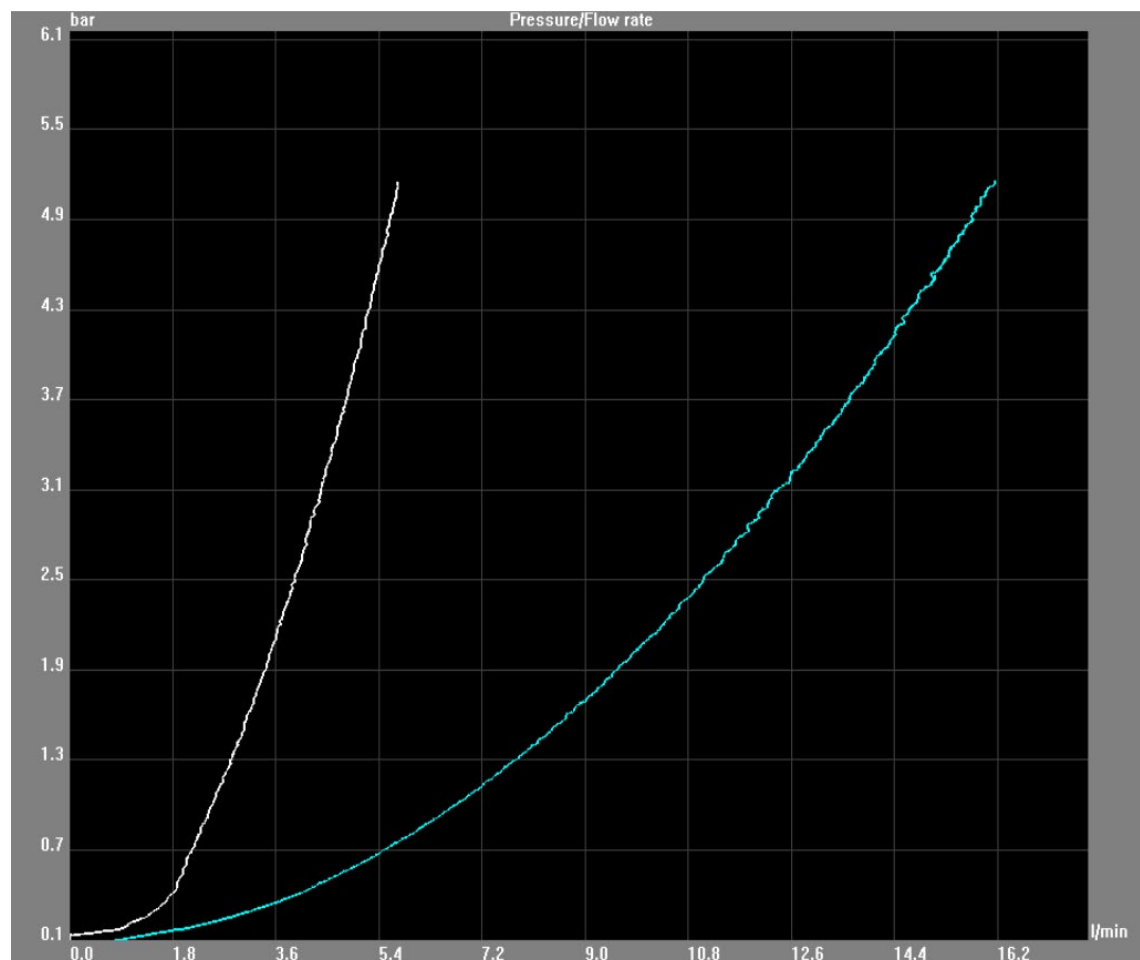

Trykkfall Luca 02: