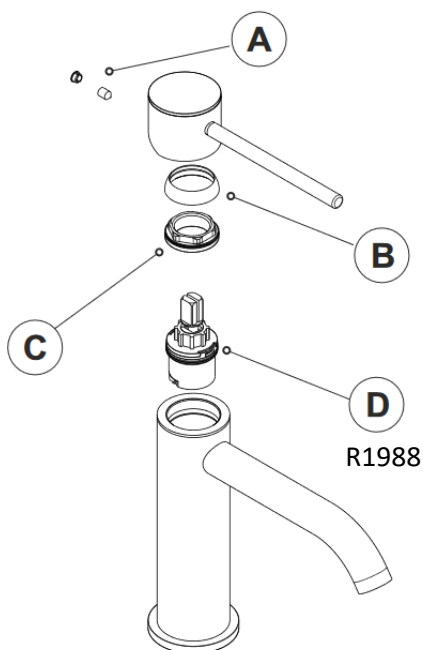

Laga Villa Nordica Gaia servantkraner

LAGA

DRIFT OG VEDLIKEHOLD

Salgsstart:

Oktober 2022

Materialer:

Messing

Overflate i krom eller sort matt

Pakningens innhold:

Servantkran

Monteringsutstyr

Monteringsanvisning

Rengjøring:

Vask jevnlig med en svamp eller myk klut og mildt rengjøringsmiddel (pH 6-9).

Unngå mikrofiberklut og svamper med slipeeffekt, samt vaskemidler som inneholder kaustiske eller aggressive stoffer (saltsyre, maursyre, eddiksyre, fosfor og klorholdige stoffer). Disse kan forårsake skade på produktets overflate. Spray på kluten og ikke direkte på produktet.

Drift:

Bruk kun armaturfett til smøring.

Produktet må ikke utsettes for frost.

Bytte keramisk innsats:

Slå av vanntilførselen til servantkranen.

Ta av dekkbrikken (A) og løsne skruen med en unbrakonøkkel uten å fjerne den.

Ta av håndtaket, skru av patrondekselet for hånd (B) og skru forsiktig av låsemutteren (C) med en fastnøkkel.

Skift ut den keramiske innsatsen (D) med original patron fra Laga®.

Skru delene på plass igjen i omvendt rekkefølge.

OBS: Låsemutteren (C) må ikke strammes for hardt da servantkranen kan bli skadet.