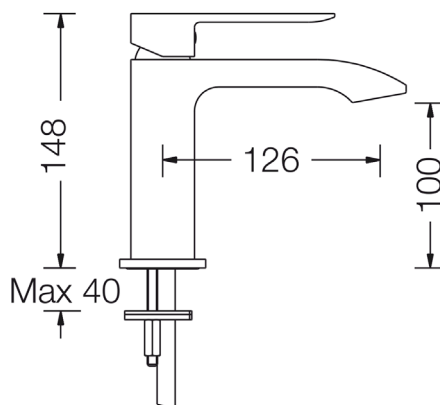

Laga Villa Nordica Gaia servantkraner

LAGA

NRF nr.	Varenavn	Mål HxDxB (cm)	Vekt (kg)	GTIN/EAN
4374971	Gaia servantkran krom	14,8x4,2x16,8	1,1	7 073 195 000 882
4374972	Gaia servantkran sort matt	14,8x4,2x16,8	1,1	7 073 195 000 899
4374977	Gaia høy servantkran krom	24x4,2x31	1,85	7 073 195 000 943
4374978	Gaia høy servantkran sort matt	24x4,2x31	1,85	7 073 195 000 950

Gaia