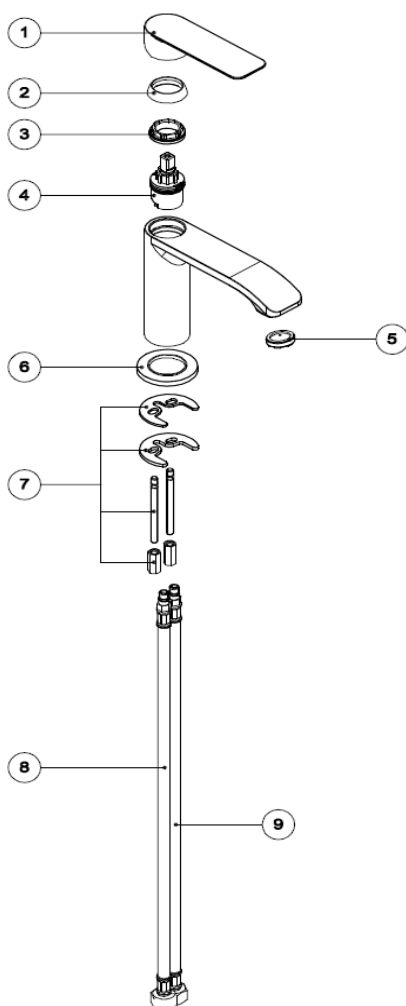

Laga Villa Nordica Gaia servantkraner

LAGA

Reservedeler:

Nr.	NRF nr.	Beskrivelse	Tilhørende produkt
1	4375013	Hendel til Gaia krom	Gaia/Gaia Høy Krom
1	4375014	Hendel til Gaia sort	Gaia /Gaia Høy sort
2	4375025	Dekkring til Gaia/Valetta krom	Gaia /Gaia Høy/Valetta/Valetta Arch Krom
2	4375026	Dekkring til Gaia/Valetta sort	Gaia /Gaia Høy/Valetta/Valetta Arch Sort
3	4375019	Låsering til patron Gaia	Gaia/Gaia høy krom/sort
4	4375032	Patron servantkraner	Gaia /Gaia Høy/Valetta/Valetta Arch Krom/Sort
5	4375023	Strålesamler Gaia	Gaia /Gaia Høy krom/svart
6	4375027	Dekkring Gaia krom	Gaia/Gaia Høy Krom
6	4375028	Dekkring Gaia sort	Gaia/Gaia Høy sort
7	4375033	Monteringssett Gaia/Luca 01	Gaia /Gaia Høy sort/krom
8	4375037	Fleksibel slange med rød ring	Gaia /Gaia Høy/Valetta/Valetta Arch Krom/Sort
9	4375036	Fleksibel slange med blå ring	Gaia /Gaia Høy/Valetta/Valetta Arch Krom/Sort

Gaia krom/sort matt: