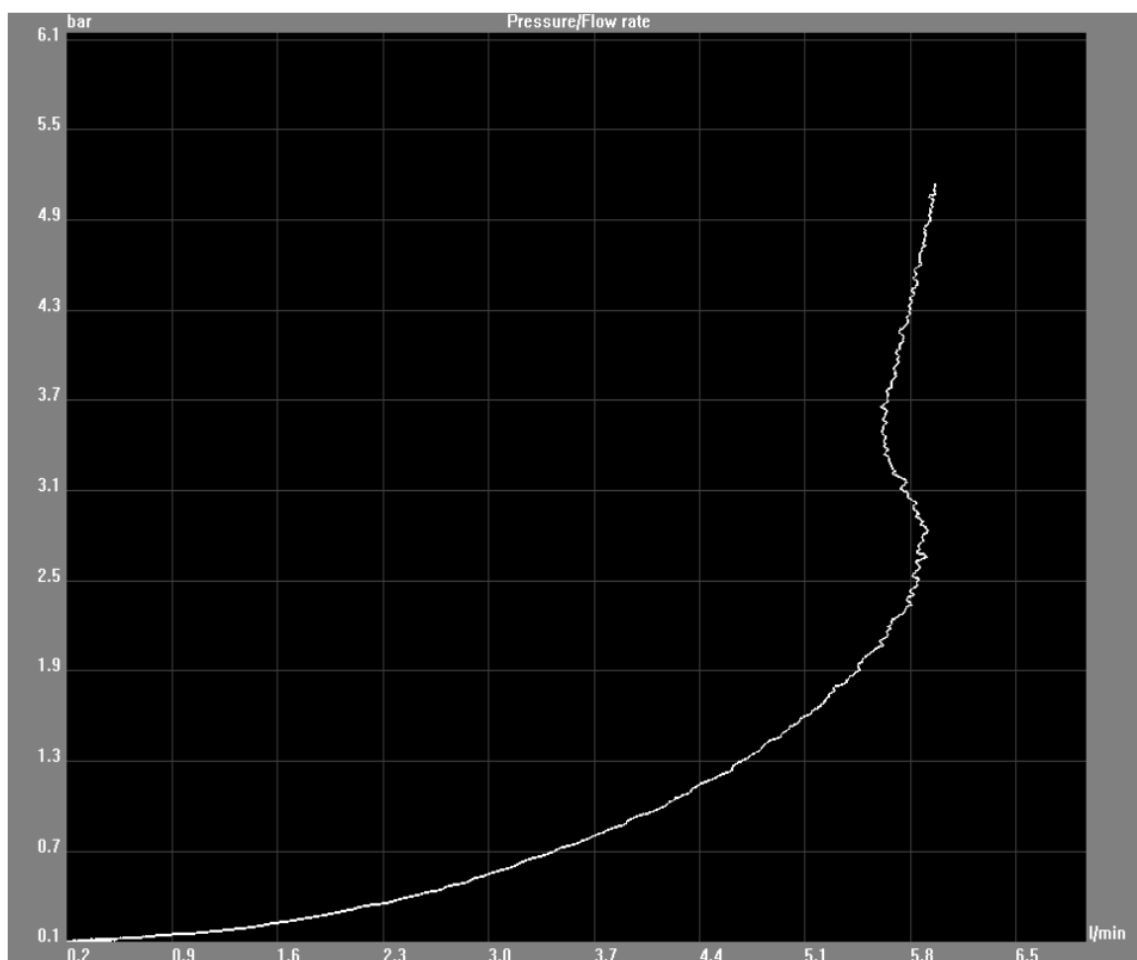

Trykkfall Gaia lav og høy modell: