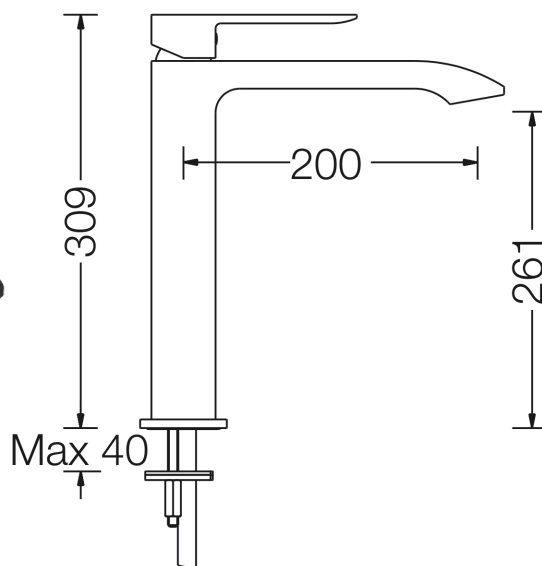

Laga Villa Nordica Gaia servantkraner

LAGA

NRF nr.	Varenavn	Mål HxDxB (cm)	Vekt (kg)	GTIN/EAN
4374971	Gaia servantkran krom	14,8x4,2x16,8	1,1	7 073 195 000 882
4374972	Gaia servantkran sort matt	14,8x4,2x16,8	1,1	7 073 195 000 899
4374977	Gaia høy servantkran krom	24x4,2x31	1,85	7 073 195 000 943
4374978	Gaia høy servantkran sort matt	24x4,2x31	1,85	7 073 195 000 950

Gaia

Gaia høy