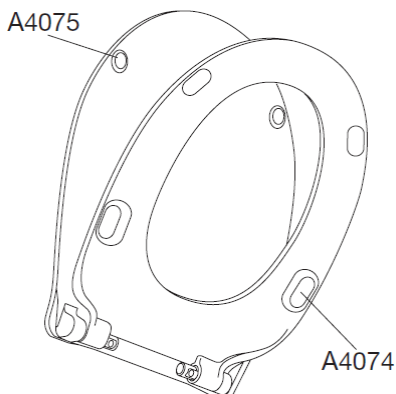

DRIFT OG VEDLIKEHOLD

Materialer:

Toalettsete:

Gjennomfarget herdeplast (UF A 10 = ureaformaldehyd) uten innhold av miljøfarlige stoffer.

UF-plast består av 67% ureaformaldehydharpiks, 28% Cellulose samt 5% mineral, pigmenter, smøremiddel og fuktinnhold. Råvaren fra leverandøren inneholder opp til 0,03% fri formaldehyd og etter herdning enda mindre.

Demper sett:

Hydraulisk demper i rustfritt stål og plastdeler i termoplast. Demperveske: Silikonolje

Buffere:

EVA (copolymer av ethylen og vinylacetat).

Beslag:

Rustfritt stål EN 1.4301/AISI 304

Farge:

000 hvit

Reservedeler:

A4074 Buffer til sete, oval

A4075 Buffer til lokk, rund

Rengjøring:

Bruk vanlig såpevann. Sete og beslag skal tørkes av etter rengjøring. De bør ikke forbli fuktige.

WC-Rens og andre klorholdig, slipende eller etsende rengjøringsmidler må ikke komme i kontakt med sete og beslag. Derfor bør sete stå i oppreist stilling til all WC-rens er skylt vekk.

Garanti:

10 års garanti på materiale- og fabrikkasjonsfeil. Feil som oppstår på grunn av feil bruk/ vedlikehold/ montering er ikke inkludert i denne garantien.

Maks belastning på setering er 240 kg.