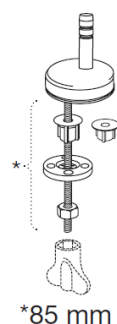

DRIFT OG VEDLIKEHOLD

Materialer:

Toalettsete:

Gjennomfarget herdeplast (UF A 10 = ureaformaldehyd) uten innhold av miljøfarlige stoffer.

UF-plast består av 67% ureaformaldehydharpiks, 28% Cellulose samt 5% mineral, pigmenter, smøremiddel og fuktinnhold. Råvaren fra leverandøren inneholder opp til 0,03% fri formaldehyd og etter herdning enda mindre.

Demper sett:

Hydraulisk demper i rustfritt stål og plastdeler i termoplast. Demperveske: Silikonolje

Buffere:

EVA (copolymer av ethylen og vinylacetat).

Beslag:

Rustfritt stål EN 1.4301/AISI 304

Farge:

000 hvit

Reservedeler:

A4074 Buffer til sete, oval

A4075 Buffer til lokk, rund

Rengjøring:

Bruk vanlig såpevann. Sete og beslag skal tørkes av etter rengjøring. De bør ikke forbli fuktige.

WC-Rens og andre klorholdig, slipende eller etsende rengjøringsmidler må ikke komme i kontakt med sete og beslag. Derfor bør sete stå i oppreist stilling til all WC-rens er skylt vekk.

Garanti:

10 års garanti på materiale- og fabrikkasjonsfeil. Feil som oppstår på grunn av feil bruk/ vedlikehold/ montering er ikke inkludert i denne garantien.

Maks belastning på setering er 240 kg.