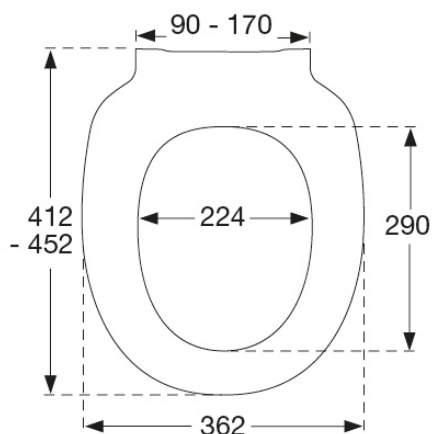

Laga Universal slim toalettsete

LAGA

NRF nr.	Varenavn	Mål HxBxD (cm)	Vekt (kg)	GTIN/EAN
6123102	Toalettsete Universal Slim, Hvit	36,2x41,2-45,2	2,1	7 073 195 001 346
6123103	Toalettsete Universal Slim, Sort	36,2x41,2-45,2	2,1	7 073 195 001 353

Universal slim

Salgsstart:

2023

DL3