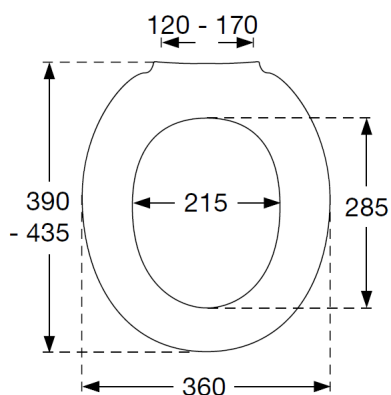

Laga Standard toalettsete

LAGA

NRF nr.	Varenavn	Mål HxBxD (cm)	Vekt (kg)	GTIN/EAN
6123101	Toalettsete Standard, Hvit	36x39-43,5	2,2	7 073 195 001 339

Standard

DRIFT OG VEDLIKEHOLD

Salgsstart:

2023

Materialer:

Toalettsete:

Gjennomfarget herdeplast (UF A 10 = ureaformaldehyd) uten innhold av miljøfarlige stoffer.

UF-plast består av 67% ureaformaldehydharpiks % Cellulose samt 5% mineral, pigmenter, smøremiddel og fuktinnhold. Råvaren fra leverandøren inneholder opp til 0,03% fri formaldehyd og etter herdning enda mindre.