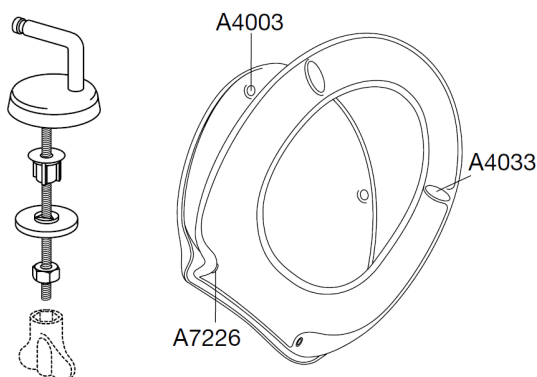

Laga Standard toalettsete

LAGA

NRF nr.	Varenavn	Mål HxBxD (cm)	Vekt (kg)	GTIN/EAN
6123101	Toalettsete Standard, Hvit	36x39-43,5	2,2	7 073 195 001 339

Standard

DRIFT OG VEDLIKEHOLD

Salgsstart:

2023

Materialer:

Toalettsete:

Gjennomfarget herdeplast (UF A 10 = ureaformaldehyd) uten innhold av miljøfarlige stoffer.

UF-plast består av 67% ureaformaldehydharpiks % Cellulose samt 5% mineral, pigmenter, smøremiddel og fuktinnhold. Råvaren fra leverandøren inneholder opp til 0,03% fri formaldehyd og etter herdning enda mindre.

Buffere:

EVA (copolymer av ethylen og vinylacetat).

Beslag:

BJ9 universalbeslag.

Rustfrit stål EN 1.4301/AISI 304

Farge:

000 hvit

Reservedeler: