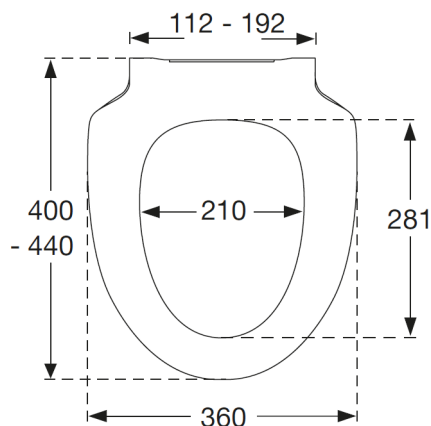

Laga Nordisk Slim toalettsete

LAGA

NRF nr.	Varenavn	Mål HxBxD (cm)	Vekt (kg)	GTIN/EAN
6123104	Toalettsete Nordisk Slim, Hvit	36x41,5-45,5	2,4	7 073 195 001 360
6123105	Toalettsete Nordisk Slim, Sort	36x41,5-45,5	2,4	7 073 195 001 377

Nordisk slim

Salgsstart:

2023