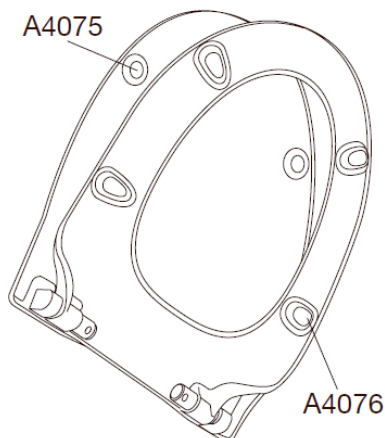

Laga Nordisk Slim toalettsete

LAGA

NRF nr.	Varenavn	Mål HxBxD (cm)	Vekt (kg)	GTIN/EAN
6123104	Toalettsete Nordisk Slim, Hvit	36x41,5-45,5	2,4	7 073 195 001 360
6123105	Toalettsete Nordisk Slim, Sort	36x41,5-45,5	2,4	7 073 195 001 377

Nordisk slim

Salgsstart:

2023

DL5

A4075

*85 mm

A4076

DRIFT OG VEDLIKEHOLD

Materialer:

Toalettsete:

Gjennomfarget herdeplast (UF A 10 = ureaformaldehyd) uten innhold av miljøfarlige stoffer. UF-plast består av 67% ureaformaldehyd-harpiks, 28% Cellulose samt 5% mineral, pigmenter, smøremiddel og fuktinnhold. Råvaren fra leverandøren inneholder opp til 0,03% fri formaldehyd og etter herdning enda mindre.