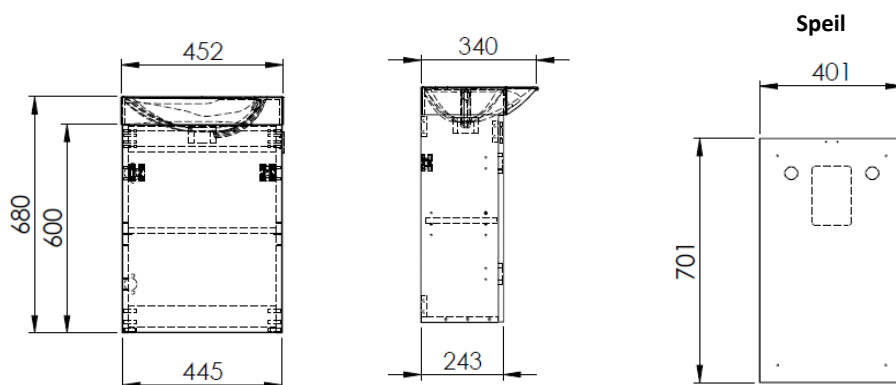

## Element Smal møbelpakke

NRF nr.	Varenavn	Mål (cm)	Vekt (kg)	Beskrivelse
7012396	Element Smal møbelpakke 3-i-1	D34 B45 H68	16,5	Servant, underskap og speil, blåsort
7012397	Element Smal møbelpakke 3-i-2	D34 B45 H68	16,5	Servant, underskap og speil, hvitvasket eik
7012398	Element Smal møbelpakke 3-i-3	D34 B45 H68	16,5	Servant, underskap og speil, hvit matt