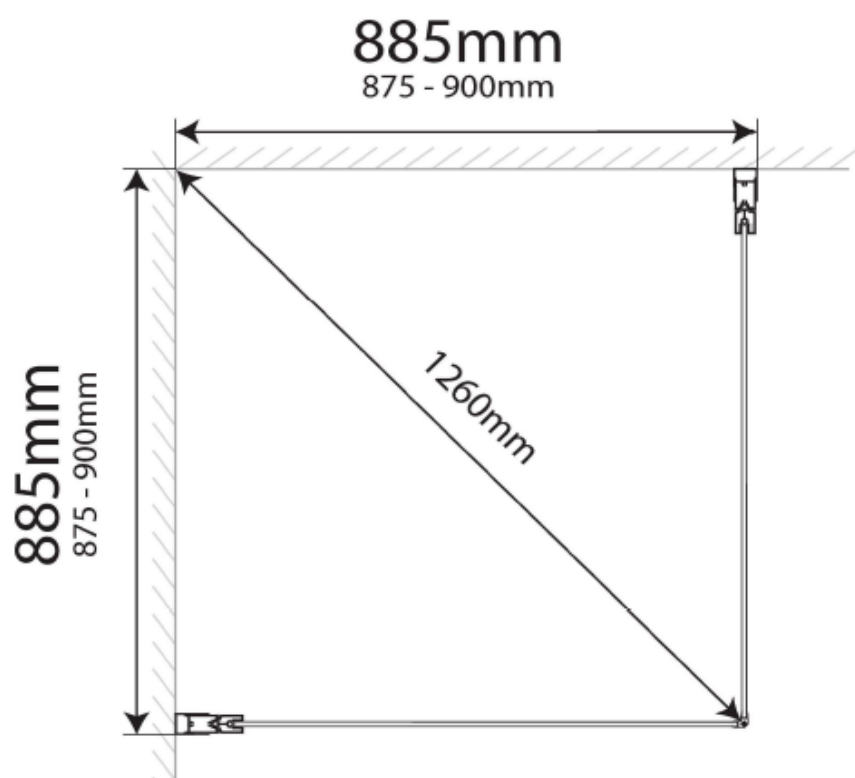

Element rett dør

NRF nr	Varenavn	Mål	Farge	GTIN/EAN
6310046	Rett dør 80	800x1950mm	Sort	2980201240116
6310047	Rett dør 90	900x1950mm	Sort	2980201260091
6310048	Rett dør 100	1000x1950mm	Sort	2980201280044

Salgsstart

jul.19

Materialer

6mm klart herdet sikkerhetsglass

Sorte profiler

Pakningens innhold

1 dusjdør, håndtak, magnetlist, veggprofil, subbelist

Monteringssett

Monteringsanvisning

Egenskaper

Komplett hjørne består av to hev/senk dusjdører, og kan kombineres i flere størrelser

Høyde 195 cm

Moderne D-formet håndtak med godt grep

Kan kombineres med både fastfelt og foldedør

Rett dusjhjørne 80x80

Rett dusjhjørne 90x90

Rett dusjhjørne 100x100