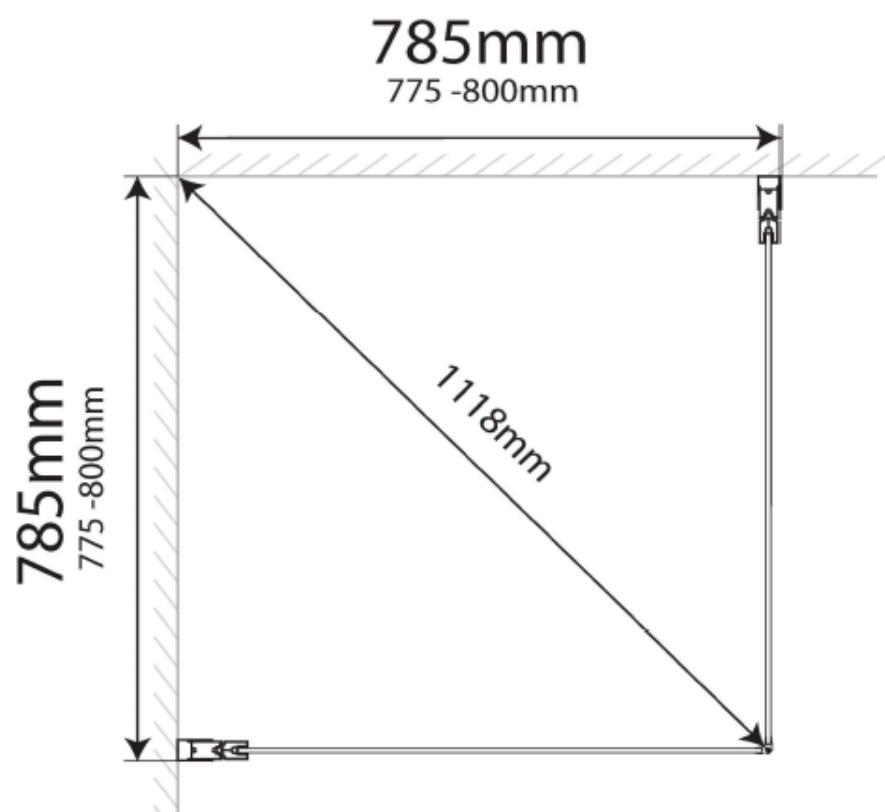

Element rett dør

NRF nr	Varenavn	Mål	Farge	GTIN/EAN
6310046	Rett dør 80	800x1950mm	Sort	2980201240116
6310047	Rett dør 90	900x1950mm	Sort	2980201260091
6310048	Rett dør 100	1000x1950mm	Sort	2980201280044

Salgsstart

jul.19

Materialer

6mm klart herdet sikkerhetsglass

Sorte profiler

Pakningens innhold

1 dusjdør, håndtak, magnetlist, veggprofil, subbelist

Monteringssett

Monteringsanvisning

Egenskaper

Komplett hjørne består av to hev/senk dusjdører, og kan kombineres i flere størrelser

Høyde 195 cm

Moderne D-formet håndtak med godt grep

Kan kombineres med både fastfelt og foldedør

Rett dusjhjørne 80x80

Rett dusjhjørne 90x90

Rett dusjhjørne 100x100