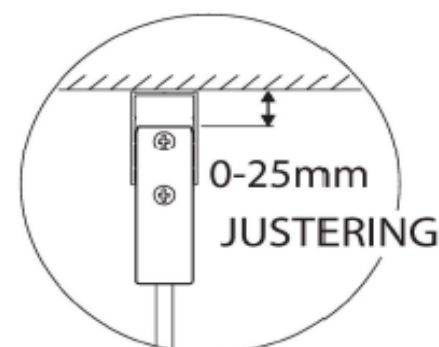

Salgsstart

jul.19

Materialer

6mm klart herdet sikkerhetsglass

Sorte profiler

Pakningens innhold

1 dusjdør, håndtak, magnetlist, veggprofil, subbelist

Monteringssett

Monteringsanvisning

Egenskaper

Komplett hjørne består av to hev/senk dusjdører, og kan kombineres i flere størrelser

Høyde 195 cm

Moderne D-formet håndtak med godt grep

Kan kombineres med både fastfelt og foldedør

Rett dusjhjørne 80x80

Rett dusjhjørne 90x90

Rett dusjhjørne 100x100