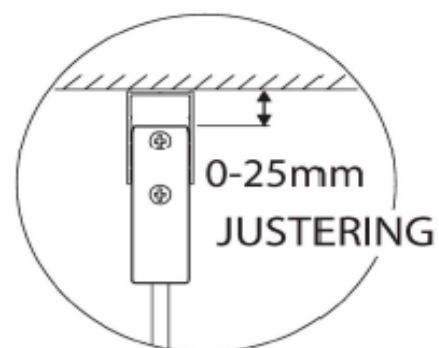

Salgsstart

jul.19

Materialer

6mm klart herdet sikkerhetsglass

Sorte profiler

Pakningens innhold

1 dusjdør, håndtak, magnetlist, veggprofil, subbelist

Monteringssett

Monteringsanvisning

Egenskaper

Komplett hjørne består av to hev/senk dusjdører, og kan kombineres i flere størrelser

Høyde 195 cm

Moderne D-formet håndtak med godt grep

Kan kombineres med både fastfelt og foldedør

Rett dusjhjørne 80x80

Rett dusjhjørne 90x90

Rett dusjhjørne 100x100