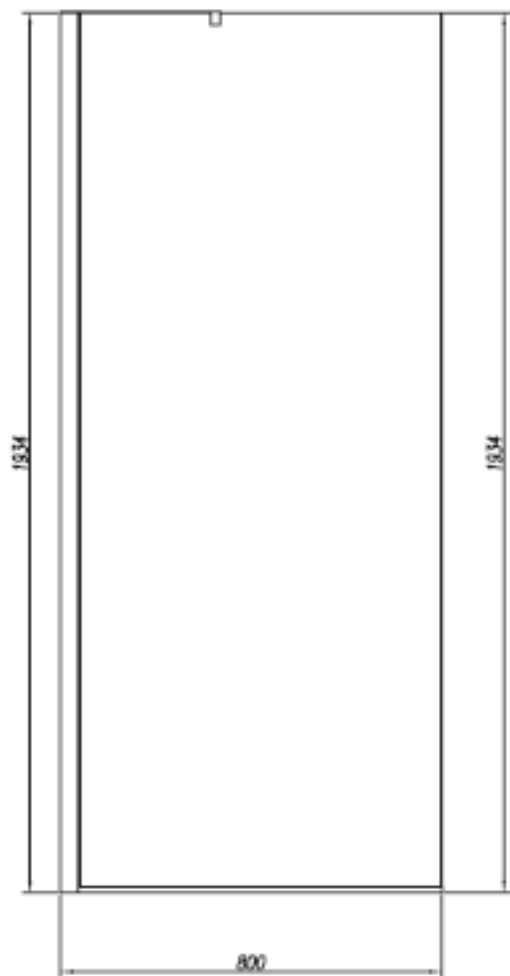

# Element Fastfelt

NRF nr	Varenavn	Mål (cm)	Vekt	GTIN/EAN
6310643	DUSJVEGG FAST 80 ELEMENT	800x1935mm	31	2980201240024
6310644	DUSJVEGG FAST 90 ELEMENT	900x1935mm	35	2980201260022
6310645	DUSJVEGG FAST 100 ELEMENT	1000x1935mm	39	2980201280020

Støttestag

Gulvlist

**ELEMENT**

Måltegninger

	$a$ ( mm )
800	800-820
900	900-920
1000	1000-1020

## **Materialer**

8mm klart herdet sikkerhetsglass

Blanke aluminiumsprofiler

## **Pakningens innhold**

1 dusjvegg, veggprofil, gulvlist, hjørne-støttestag

Monteringssett

Monteringsanvisning

Magnetlist til kombinasjon med foldedør eller rettvegg medfølger