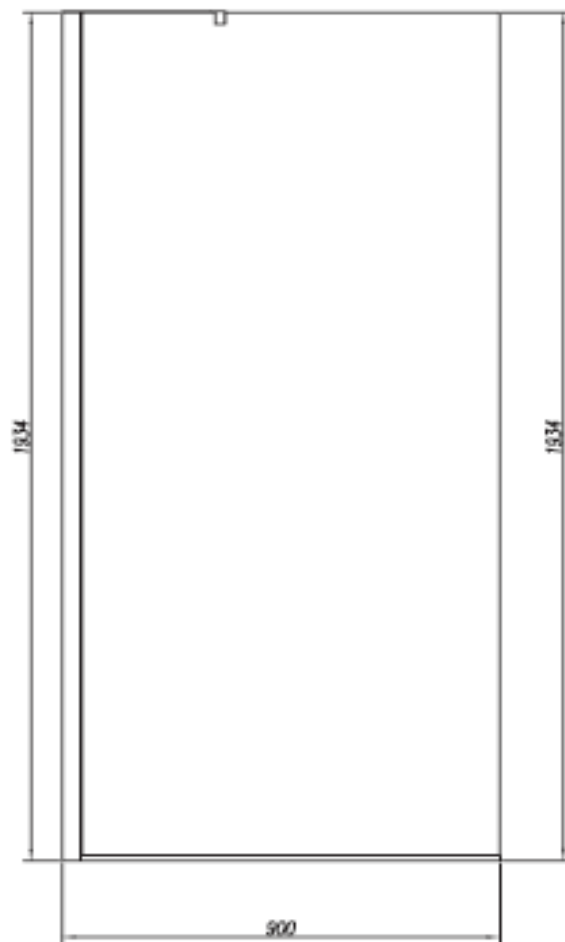

# Element Fastfelt

NRF nr	Varenavn	Mål (cm)	Vekt	GTIN/EAN
6310643	DUSJVEGG FAST 80 ELEMENT	800x1935mm	31	2980201240024
6310644	DUSJVEGG FAST 90 ELEMENT	900x1935mm	35	2980201260022
6310645	DUSJVEGG FAST 100 ELEMENT	1000x1935mm	39	2980201280020

Støttestag

Gulvlist

**ELEMENT**

Måltegninger

	$a$ ( mm )
800	800-820
900	900-920
1000	1000-1020

## **Pakningens innhold**

1 dusjvegg, veggprofil, gulvlist, hjørne-støttestag

Monteringssett

Monteringsanvisning

Magnetlist til kombinasjon med foldedør eller rettvegg medfølger