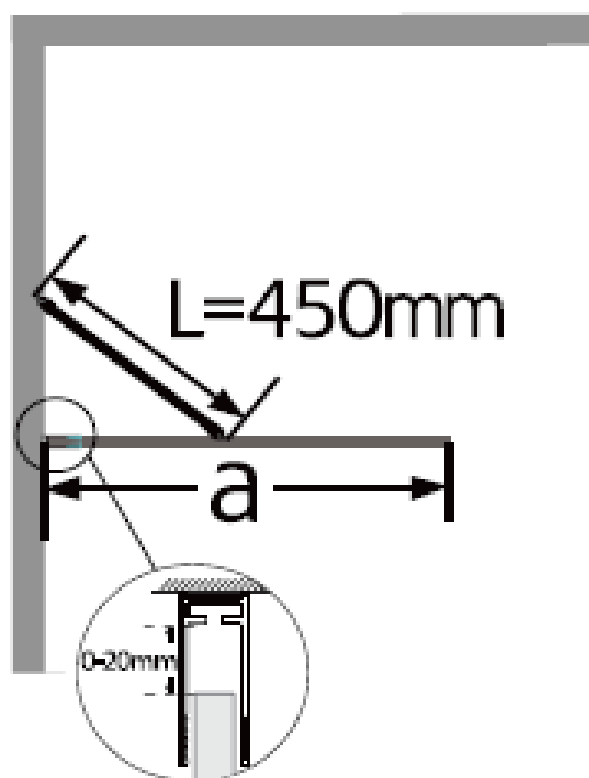

# Element Fastfelt

NRF nr	Varenavn	Mål (cm)	Vekt	GTIN/EAN
6310643	DUSJVEGG FAST 80 ELEMENT	800x1935mm	31	2980201240024
6310644	DUSJVEGG FAST 90 ELEMENT	900x1935mm	35	2980201260022
6310645	DUSJVEGG FAST 100 ELEMENT	1000x1935mm	39	2980201280020

Støttestag

Gulvlist

**ELEMENT**

Måltegninger

	$a$ ( mm )
800	800-820
900	900-920
1000	1000-1020