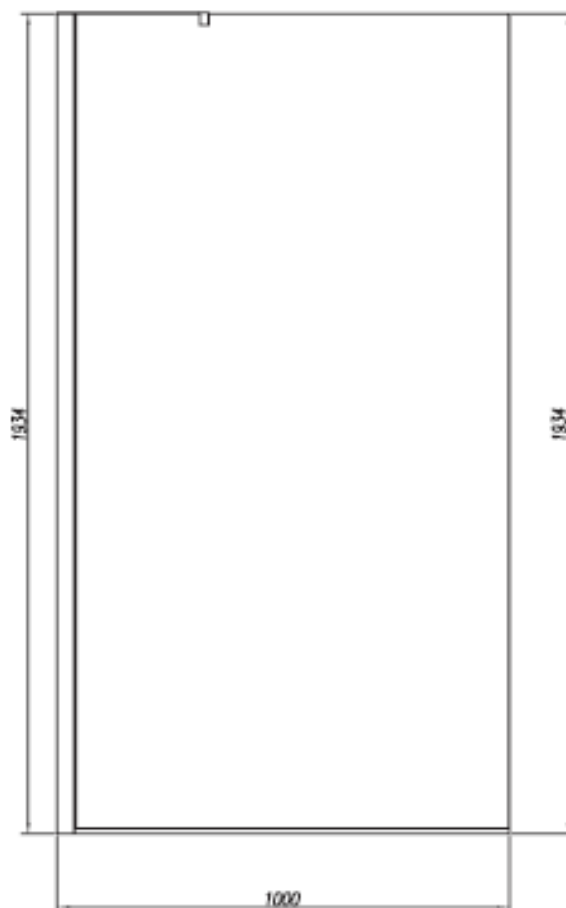

# Element Fastfelt

NRF nr	Varenavn	Mål (cm)	Vekt	GTIN/EAN
6310643	DUSJVEGG FAST 80 ELEMENT	800x1935mm	31	2980201240024
6310644	DUSJVEGG FAST 90 ELEMENT	900x1935mm	35	2980201260022
6310645	DUSJVEGG FAST 100 ELEMENT	1000x1935mm	39	2980201280020

Støttestag

Gulvlist

**ELEMENT**

Måltegninger

	$a$ ( mm )
800	800-820
900	900-920
1000	1000-1020