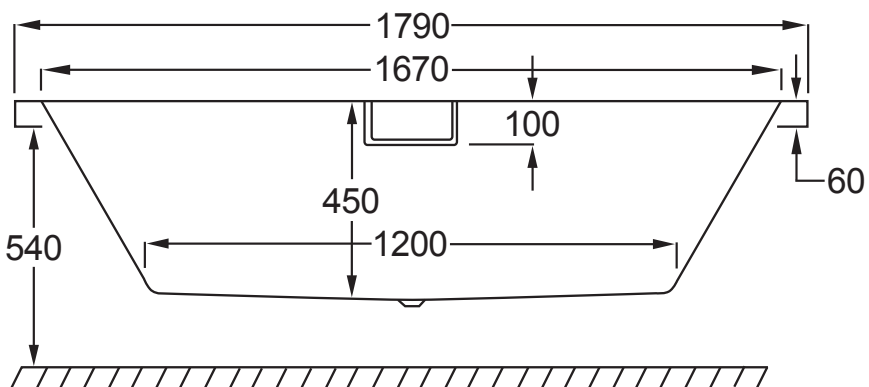

PRODUKTBLAD

STRØBERG

TEKNISKE TEGNINGER

MODEL
 CEL1770-V
 CEL1770-H

TEKNISKE TEGNINGER

MODEL
 CEL1775-V
 CEL1775-H

TEKNISKE TEGNINGER

MODEL

CEL1880

VENSTRE- ELLER HØJREVENDT

Dette badekar kan fås som både venstre- og højrevendt. Bemærk venligst at ikke alle leverandører bruger samme definition på hhv. venstre- og højrevendt. Strømberg definerer som følger: