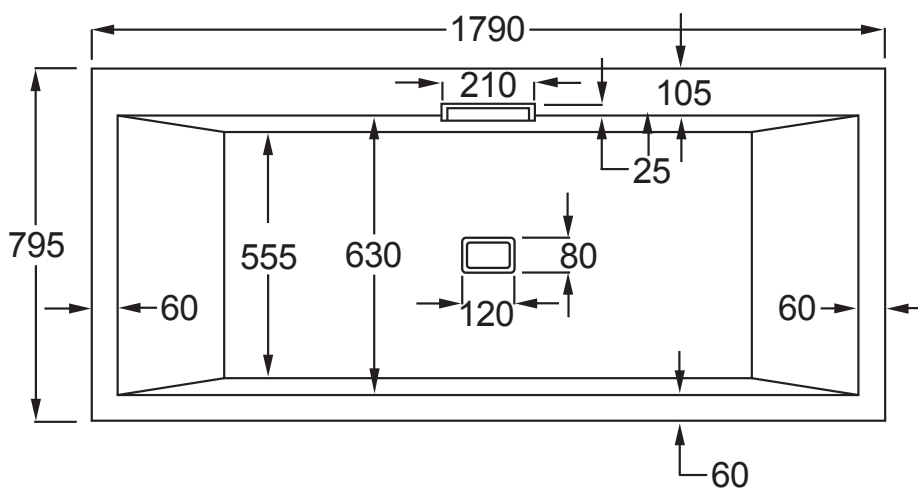

CELSIUS

TEKNISKE DETALJER

Beskrivelse	Størrelse	Varenr.	Vvs-nr.	Kapacitet
Badekar, ryglæn i venstre side, rektangulært, inklusiv af- og overløbs-sæt, forstærket med Carronite™	1700x700	CEL1770-V	663500177	265 liter
Badekar, ryglæn i højre side, rektangulært, inklusiv af- og overløbs-sæt, forstærket med Carronite™	1700x700	CEL1770-H	663500207	265 liter
L-panel	1700x700	LP1770	663500777	-
Frontpanel	1700	FP1700	663541378	-
Vandpåfyldningsarmatur Maksimalt driftstryk 3 bar	-	TIL-VP	663509000	-
Badekar, ryglæn i venstre side, rektangulært, inklusiv af- og overløbs-sæt, forstærket med Carronite™	1700x750	CEL1775-V	663500178	275 liter
Badekar, ryglæn i højre side, rektangulært, inklusiv af- og overløbs-sæt, forstærket med Carronite™	1700x750	CEL1775-H	663500208	275 liter
L-panel	1700x750	LP1775	663500778	-
Frontpanel	1700	FP1700	663541378	-
Vandpåfyldningsarmatur Maksimalt driftstryk 3 bar	-	TIL-VP	663509000	-
Badekar, to ryglæn, rektangulært, inklusiv af- og overløbs-sæt, forstærket med Carronite™ teknologi	1800x800	CEL1880	663500188	300 liter
L-panel	1800x800	LP1880	663500788	-
Frontpanel	1800	FP1800	663541488	-
Vandpåfyldningsarmatur Maksimalt driftstryk 3 bar	-	TIL-VP	663509000	-

PRODUKTBLAD

STRØBERG

TEKNISKE TEGNINGER

MODEL
 CEL1770-V
 CEL1770-H

TEKNISKE TEGNINGER

MODEL
 CEL1775-V
 CEL1775-H

TEKNISKE TEGNINGER

MODEL

CEL1880

VENSTRE- ELLER HØJREVENDT

Dette badekar kan fås som både venstre- og højrevendt. Bemærk venligst at ikke alle leverandører bruger samme definition på hhv. venstre- og højrevendt. Strømberg definerer som følger: