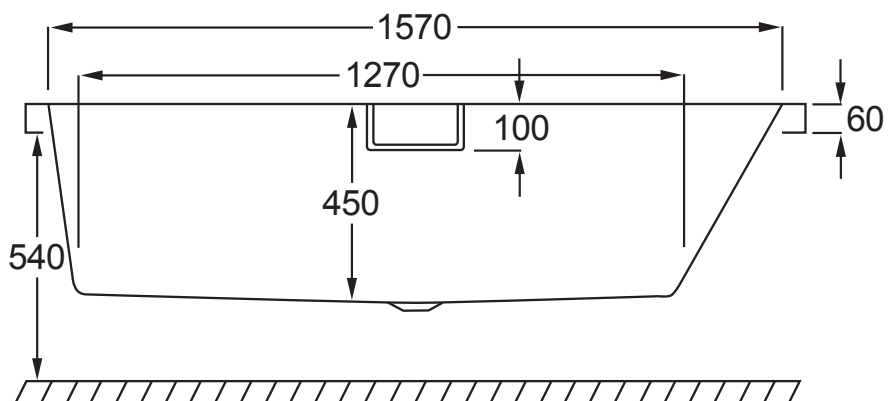

CELSIUS

TEKNISKE DETALJER

Beskrivelse	Størrelse	Varenr.	Vvs-nr.	Kapacitet
Badekar, ryglæn i venstre side, rektangulært, inklusiv af- og overløbs-sæt, forstærket med Carronite™	1700x700	CEL1770-V	663500177	265 liter
Badekar, ryglæn i højre side, rektangulært, inklusiv af- og overløbs-sæt, forstærket med Carronite™	1700x700	CEL1770-H	663500207	265 liter
L-panel	1700x700	LP1770	663500777	-
Frontpanel	1700	FP1700	663541378	-
Vandpåfyldningsarmatur Maksimalt driftstryk 3 bar	-	TIL-VP	663509000	-
Badekar, ryglæn i venstre side, rektangulært, inklusiv af- og overløbs-sæt, forstærket med Carronite™	1700x750	CEL1775-V	663500178	275 liter
Badekar, ryglæn i højre side, rektangulært, inklusiv af- og overløbs-sæt, forstærket med Carronite™	1700x750	CEL1775-H	663500208	275 liter
L-panel	1700x750	LP1775	663500778	-
Frontpanel	1700	FP1700	663541378	-
Vandpåfyldningsarmatur Maksimalt driftstryk 3 bar	-	TIL-VP	663509000	-
Badekar, to ryglæn, rektangulært, inklusiv af- og overløbs-sæt, forstærket med Carronite™ teknologi	1800x800	CEL1880	663500188	300 liter
L-panel	1800x800	LP1880	663500788	-
Frontpanel	1800	FP1800	663541488	-
Vandpåfyldningsarmatur Maksimalt driftstryk 3 bar	-	TIL-VP	663509000	-

PRODUKTBLAD

STRØBERG

TEKNISKE TEGNINGER

MODEL
 CEL1770-V
 CEL1770-H

TEKNISKE TEGNINGER

MODEL
 CEL1775-V
 CEL1775-H

TEKNISKE TEGNINGER

MODEL

CEL1880

VENSTRE- ELLER HØJREVENDT

Dette badekar kan fås som både venstre- og højrevendt. Bemærk venligst at ikke alle leverandører bruger samme definition på hhv. venstre- og højrevendt. Strømberg definerer som følger: