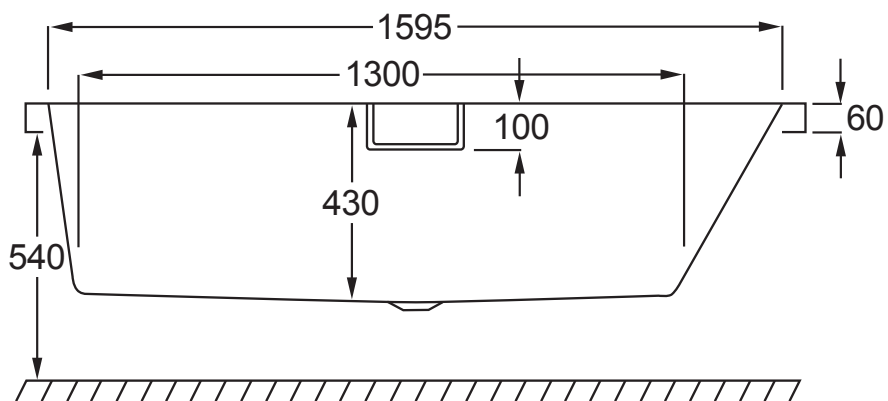

CELSIUS

TEKNISKE DETALJER

Beskrivelse	Størrelse	Varenr.	Vvs-nr.	Kapacitet
Badekar, ryglæn i venstre side, rektangulært, inklusiv af- og overløbs-sæt, forstærket med Carronite™	1700x700	CEL1770-V	663500177	265 liter
Badekar, ryglæn i højre side, rektangulært, inklusiv af- og overløbs-sæt, forstærket med Carronite™	1700x700	CEL1770-H	663500207	265 liter
L-panel	1700x700	LP1770	663500777	-
Frontpanel	1700	FP1700	663541378	-
Vandpåfyldningsarmatur Maksimalt driftstryk 3 bar	-	TIL-VP	663509000	-
Badekar, ryglæn i venstre side, rektangulært, inklusiv af- og overløbs-sæt, forstærket med Carronite™	1700x750	CEL1775-V	663500178	275 liter
Badekar, ryglæn i højre side, rektangulært, inklusiv af- og overløbs-sæt, forstærket med Carronite™	1700x750	CEL1775-H	663500208	275 liter
L-panel	1700x750	LP1775	663500778	-
Frontpanel	1700	FP1700	663541378	-
Vandpåfyldningsarmatur Maksimalt driftstryk 3 bar	-	TIL-VP	663509000	-
Badekar, to ryglæn, rektangulært, inklusiv af- og overløbs-sæt, forstærket med Carronite™ teknologi	1800x800	CEL1880	663500188	300 liter
L-panel	1800x800	LP1880	663500788	-
Frontpanel	1800	FP1800	663541488	-
Vandpåfyldningsarmatur Maksimalt driftstryk 3 bar	-	TIL-VP	663509000	-

PRODUKTBLAD

STRØBERG

TEKNISKE TEGNINGER

MODEL
 CEL1770-V
 CEL1770-H

TEKNISKE TEGNINGER

MODEL
 CEL1775-V
 CEL1775-H

TEKNISKE TEGNINGER

MODEL