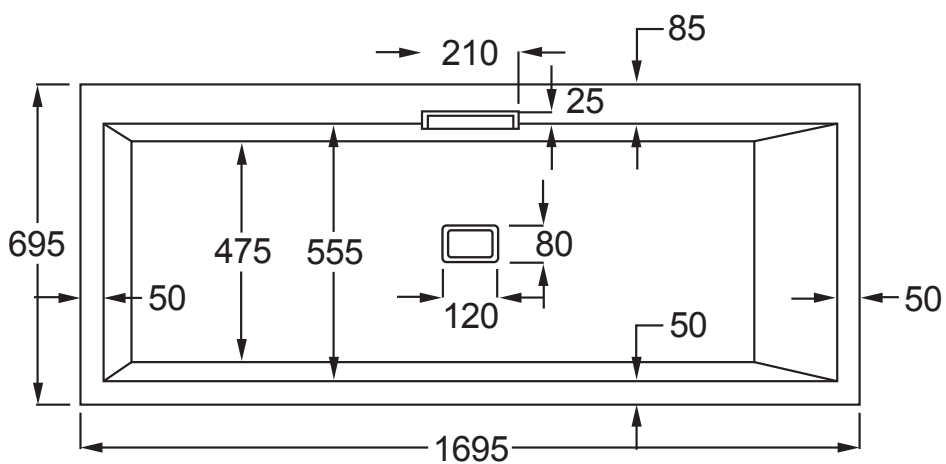

CELSIUS

TEKNISKE DETALJER

Beskrivelse	Størrelse	Varenr.	Vvs-nr.	Kapacitet
Badekar, ryglæn i venstre side, rektangulært, inklusiv af- og overløbs-sæt, forstærket med Carronite™	1700x700	CEL1770-V	663500177	265 liter
Badekar, ryglæn i højre side, rektangulært, inklusiv af- og overløbs-sæt, forstærket med Carronite™	1700x700	CEL1770-H	663500207	265 liter
L-panel	1700x700	LP1770	663500777	-
Frontpanel	1700	FP1700	663541378	-
Vandpåfyldningsarmatur Maksimalt driftstryk 3 bar	-	TIL-VP	663509000	-
Badekar, ryglæn i venstre side, rektangulært, inklusiv af- og overløbs-sæt, forstærket med Carronite™	1700x750	CEL1775-V	663500178	275 liter
Badekar, ryglæn i højre side, rektangulært, inklusiv af- og overløbs-sæt, forstærket med Carronite™	1700x750	CEL1775-H	663500208	275 liter
L-panel	1700x750	LP1775	663500778	-
Frontpanel	1700	FP1700	663541378	-
Vandpåfyldningsarmatur Maksimalt driftstryk 3 bar	-	TIL-VP	663509000	-
Badekar, to ryglæn, rektangulært, inklusiv af- og overløbs-sæt, forstærket med Carronite™ teknologi	1800x800	CEL1880	663500188	300 liter
L-panel	1800x800	LP1880	663500788	-
Frontpanel	1800	FP1800	663541488	-
Vandpåfyldningsarmatur Maksimalt driftstryk 3 bar	-	TIL-VP	663509000	-

PRODUKTBLAD

STRØBERG

TEKNISKE TEGNINGER

MODEL
 CEL1770-V
 CEL1770-H

TEKNISKE TEGNINGER

MODEL
 CEL1775-V
 CEL1775-H

TEKNISKE TEGNINGER

MODEL