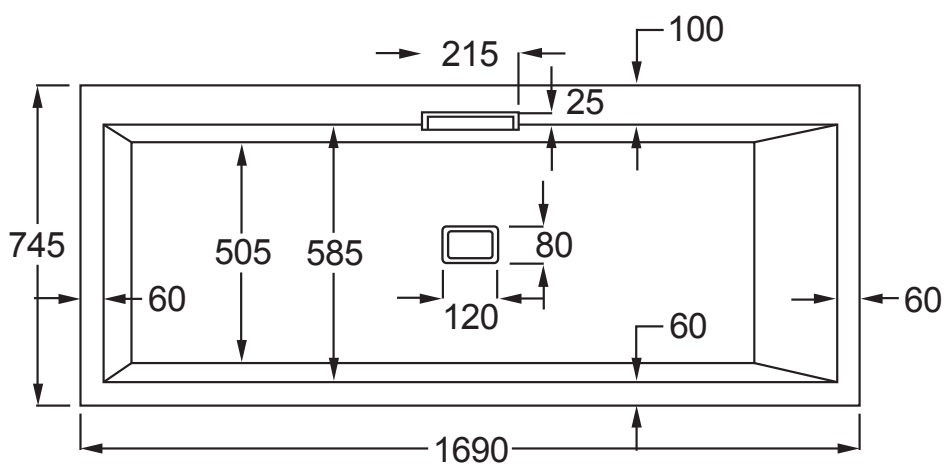

CELSIUS

TEKNISKE DETALJER

Beskrivelse	Størrelse	Varenr.	Vvs-nr.	Kapacitet
Badekar, ryglæn i venstre side, rektangulært, inklusiv af- og overløbs-sæt, forstærket med Carronite™	1700x700	CEL1770-V	663500177	265 liter
Badekar, ryglæn i højre side, rektangulært, inklusiv af- og overløbs-sæt, forstærket med Carronite™	1700x700	CEL1770-H	663500207	265 liter
L-panel	1700x700	LP1770	663500777	-
Frontpanel	1700	FP1700	663541378	-
Vandpåfyldningsarmatur Maksimalt driftstryk 3 bar	-	TIL-VP	663509000	-
Badekar, ryglæn i venstre side, rektangulært, inklusiv af- og overløbs-sæt, forstærket med Carronite™	1700x750	CEL1775-V	663500178	275 liter
Badekar, ryglæn i højre side, rektangulært, inklusiv af- og overløbs-sæt, forstærket med Carronite™	1700x750	CEL1775-H	663500208	275 liter
L-panel	1700x750	LP1775	663500778	-
Frontpanel	1700	FP1700	663541378	-
Vandpåfyldningsarmatur Maksimalt driftstryk 3 bar	-	TIL-VP	663509000	-
Badekar, to ryglæn, rektangulært, inklusiv af- og overløbs-sæt, forstærket med Carronite™ teknologi	1800x800	CEL1880	663500188	300 liter
L-panel	1800x800	LP1880	663500788	-
Frontpanel	1800	FP1800	663541488	-
Vandpåfyldningsarmatur Maksimalt driftstryk 3 bar	-	TIL-VP	663509000	-

PRODUKTBLAD

STRØBERG

TEKNISKE TEGNINGER

MODEL
 CEL1770-V
 CEL1770-H

TEKNISKE TEGNINGER

MODEL
 CEL1775-V
 CEL1775-H

TEKNISKE TEGNINGER

MODEL

CEL1880

VENSTRE- ELLER HØJREVENDT

Dette badekar kan fås som både venstre- og højrevendt. Bemærk venligst at ikke alle leverandører bruger samme definition på hhv. venstre- og højrevendt. Strømberg definerer som følger: