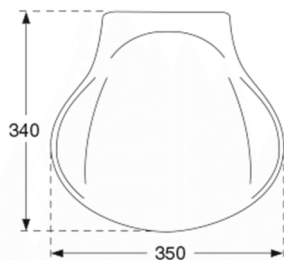

Pressalit klapsæde 412 Klapsæde til vægmontering inkl. beslag i rustfrit stål

Funktioner

Soft close

Varenummer

412000
VVS:777510000
NRF:6190881
RSK:7904523
EAN:5708590212944

Pressalit klapsæde - bløde, runde former og soft close.
En ekstra siddeplads på badeværelset, i opgangen eller måske i entréen?

Farve

Hvid

Beskrivelse

Pressalit vægmonteret klapsæde, nr. 412 med dæmpning, af gennemfarvet hærdeplast inkl. beslag i rustfrit stål, med alsidige anvendelsesformer i hjemmet og i institutioner. En ekstra siddeplads i brugssituationen, og diskret, men elegant, når det efter dæmpet nedfald hænger langs væggen.

- belastning 125 kg
- 10 års garanti

Designer

Pressalit

Design-år

2003