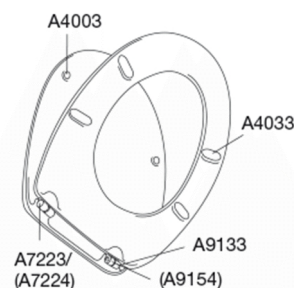

PRESSALIT®

Pressalit T 2 324 Standard toiletsæde inkl. beslag i rustfrit stål

Varenummer

324000-BN2999
VVS: 615039000
NRF: 6190321
RSK: 7904445
EAN: 5708590243139

Pressalit T 2 er et traditionelt Pressalit-design med nye værdier. Den usynlige montering af nylon-hængslerne giver en glat, ubrudt underside på både sæde og låg. Det ser ikke blot godt ud, men er også rengøringsvenligt.

Farve

Hvid

Beskrivelse

PRESSALIT toiletsæde med låg, model "T 2", art. nr. 324 af gennemfarvet hærdeplast inkl. BN2 universalbeslag i rustfrit stål

- centerafstand: 85 - 185 mm
- belastning - ringsæde 240 kg
- inkl. indlagte hængselsfaner for nemmere rengøring
- anvendelig på universelle toiletter
- 10 års garanti