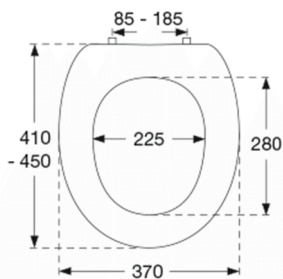

Farve

Hvid

Beskrivelse

PRESSALIT toiletsæde med låg, model "T 2", art. nr. 324 af gennemfarvet hærdeplast inkl. BN2 universalbeslag i rustfrit stål

- centerafstand: 85 - 185 mm
- belastning - ringsæde 240 kg
- inkl. indlagte hængselsfaner for nemmere rengøring
- anvendelig på universelle toiletter
- 10 års garanti

Designtype

Sandwich

Designer

Pressalit

Design-år

2001

Pressalit T 2 324
Standard toiletsæde inkl. beslag i rustfrit stål

Materialer	<p>TOILETSÆDE: Materialet er gennemfarvet hærdeplast (UF A 10 = Ureaformaldehyd) uden indhold af miljøfarlige stoffer. UF-plast består af 67% ureaformaldehydharpiks, 28% cellulose samt 5% mineraler, pigmenter, smøremiddel og fugtindhold. Råvaren fra leverandøren indeholder maksimalt 0,03% fri formaldehyd og efter udhærdning endnu mindre.</p> <p>BUFFERE: EVA (copolymer af ethylen og vinylacetat).</p> <p>DÆMPERSÆT (kun relevant for toiletsæder med soft close): Hydraulisk dæmper med dæmperhus i rustfrit stål og plastdele i termoplast.</p> <p>BESLAG: Rustfrit stål type W. nr. 1.4301/M og termoplast.</p>
Produktkapacitet	Belastning - ringsæde 240 kg
Vægt	2,885 kg
Mål pr. stk. (emballeret)	457x389x66 mm
Vægt emballeret	3,285 kg
Mål pr. kolli	469x401x348 mm
Vægt pr. kolli	16,425 kg
Antal pr. kolli	5
Kolli pr. palle	12
Antal pr. palle	60
Rengøring	<p>Benyt et mildt sæbeholdigt rengøringsmiddel til rengøring af wc-sædet. Vær sikker på, at der ikke efterlades noget fugt på sæde og beslag. Tør derfor både sæde og beslag af med en blød og tør klud. Wc-rens og andre klorholdige, slibende eller ætsende rengøringsmidler bør ikke komme i kontakt med sæde og beslag, da det kan medføre beskadigelse eller flyverust. Derfor bør sædet være slået op, indtil al wc-rens er skyllet væk.</p>