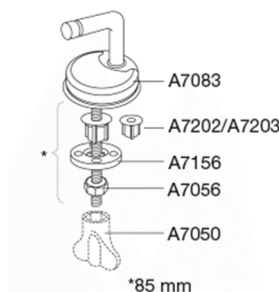

Farve

Hvid

Beskrivelse

PRESSALIT toiletsæde med låg, model "T 2", art. nr. 324 af gennemfarvet hærdeplast inkl. BN2 universalbeslag i rustfrit stål

- centerafstand: 85 - 185 mm
- belastning - ringsæde 240 kg
- inkl. indlagte hængselsfaner for nemmere rengøring
- anvendelig på universelle toiletter
- 10 års garanti

Designtype

Sandwich

Designer

Pressalit

Design-år

2001

Pressalit T 2 324
Standard toiletsæde inkl. beslag i rustfrit stål

Materialer	<p>TOILETSÆDE: Materialet er gennemfarvet hærdeplast (UF A 10 = Ureaformaldehyd) uden indhold af miljøfarlige stoffer. UF-plast består af 67% ureaformaldehydharpiks, 28% cellulose samt 5% mineraler, pigmenter, smøremiddel og fugtindhold. Råvaren fra leverandøren indeholder maksimalt 0,03% fri formaldehyd og efter udhærdning endnu mindre.</p> <p>BUFFERE: EVA (copolymer af ethylen og vinylacetat).</p> <p>DÆMPERSÆT (kun relevant for toiletsæder med soft close): Hydraulisk dæmper med dæmperhus i rustfrit stål og plastdele i termoplast.</p> <p>BESLAG: Rustfrit stål type W. nr. 1.4301/M og termoplast.</p>
Produktkapacitet	Belastning - ringsæde 240 kg
Vægt	2,885 kg
Mål pr. stk. (emballeret)	457x389x66 mm
Vægt emballeret	3,285 kg
Mål pr. kolli	469x401x348 mm
Vægt pr. kolli	16,425 kg
Antal pr. kolli	5
Kolli pr. palle	12
Antal pr. palle	60
Rengøring	<p>Benyt et mildt sæbeholdigt rengøringsmiddel til rengøring af wc-sædet. Vær sikker på, at der ikke efterlades noget fugt på sæde og beslag. Tør derfor både sæde og beslag af med en blød og tør klud. Wc-rens og andre klorholdige, slibende eller ætsende rengøringsmidler bør ikke komme i kontakt med sæde og beslag, da det kan medføre beskadigelse eller flyverust. Derfor bør sædet være slået op, indtil al wc-rens er skyllet væk.</p>