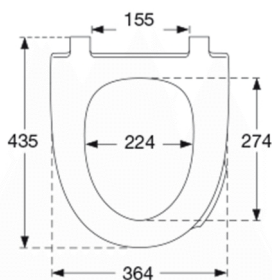

Designtype

Sandwich

Designer

Knud Holscher/Pressalit

Design-år

2016