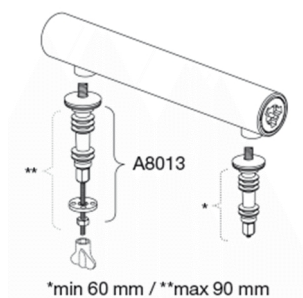

Designtype

Sandwich

Designer

Knud Holscher/Pressalit

Design-år

2016