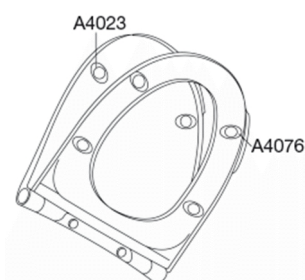

Designtype

Sandwich

Designer

Knud Holscher/Pressalit

Design-år

2016