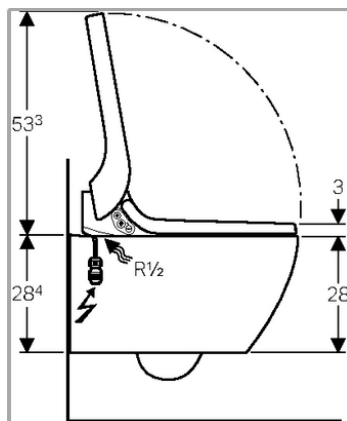

Geberit AS

AquaClean Tuma

Målskisse sett

4. TEKNISK SERVICE

Produsent/importør	Geberit AS
Postadresse	Luhrtoppen 2
Postnr. og poststed	1470 Lørenskog
Telefon	67978200
E-post	order.no@geberit.com
Internett	www.geberit.no