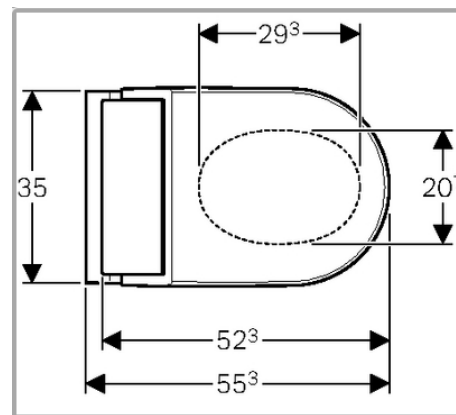

Geberit AS

AquaClean Tuma

Målskisse sett

4. TEKNISK SERVICE

Produsent/importør	Geberit AS
Postadresse	Luhrtoppen 2
Postnr. og poststed	1470 Lørenskog
Telefon	67978200
E-post	order.no@geberit.com
Internett	www.geberit.no