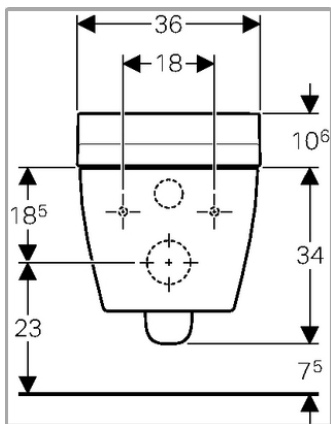

Geberit AS

AquaClean Tuma

Målskisse sett

4. TEKNISK SERVICE

Produsent/importør	Geberit AS
Postadresse	Luhrtoppen 2
Postnr. og poststed	1470 Lørenskog
Telefon	67978200
E-post	order.no@geberit.com
Internett	www.geberit.no