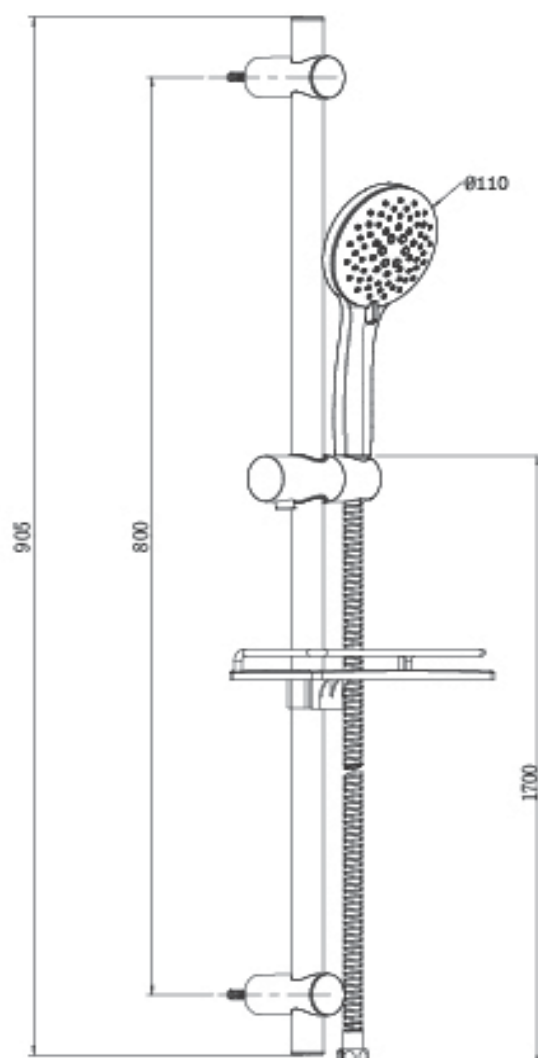

Element dusjsett

NRF nr	Varenavn	Størrelse	GTIN/EAN	Salgsstart
4501668	Dusjsett Lux	2,5x90cm	7072278048377	Aug/Sept 2018
4501669	Dusjsett Standard		7072278048384	Aug/Sept 2018

Lux dusjsett

Standard dusjsett

Standard: Tre innstillinger på stråle

Lux: Fem innstillinger på stråle

Inneholder: Produkt- og monteringsanvisning

Strektegninger

Lux

Standard