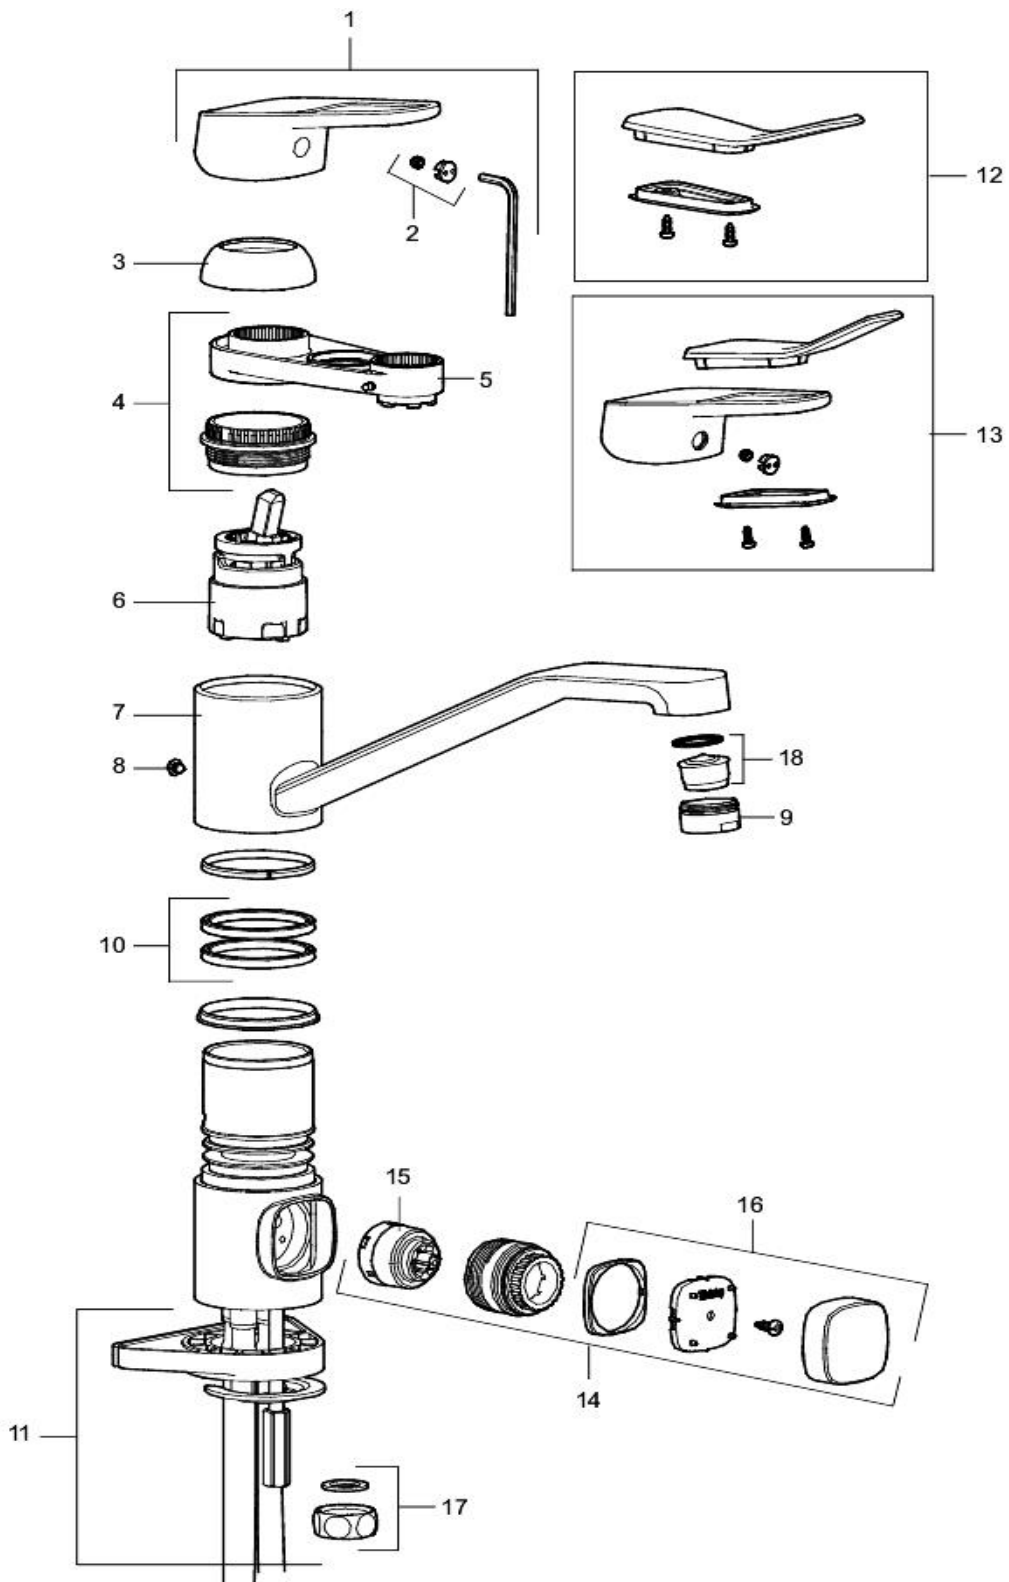

Vannmengdebegrenser og temperatursperre

Svingbar utløpstut 110°

For hull i benk Ø34-37 mm

Fleksible Soft PEX®-rør med 3/8" mutter

## Sprengskisse

**Reservedelsliste**

<b>Nr</b>	<b>Utførelse</b>	<b>FMM nr</b>	<b>NRF nr</b>
1	Spak, komplett	5850-1000	430 47 66
2	Merkeplugg og skrue	5851-1000	430 41 06
3	Dekkhylse	5852-1000	430 47 68
4	Innsatsmutter m/verktøy	5853-0160	
5	Innsatsnøkkel	6077-0000	430 39 31
6	Innsats kaldstart m/verktøy (grønn ring)	5912-0009	430 38 51
	Innsats kaldstart (grønn ring)	5912-0000	430 38 31
	Innsats m/Eco Plus kaldstart (grønn ring)	5912-6000	
	Innsats m/verktøy (rød ring)	5911-5500	430 39 28
	Innsats (rød ring)	5911-0009	430 57 39
7	Utløpstut	5866-0000	430 47 72
8	Stoppskrue	3808-0000	430 57 41
9	Hylse for strålesamler M24 utv., 13 mm	2914-2400	
10	Tetningsringer par	3720-4029	430 40 99
11	Monteringstilbehør	3914-1500	
12	Care-sett	3597-4009	430 47 62
13	Care-spak, komplett	5850-4000	
14	Avstengningsventil komplett	5929-1000	430 41 07
15	Innsats for maskinavstengning	5927-1000	430 57 16
16	Vrider/ratt	5828-1000	430 41 05
17	Kapp G1/2 med pakning	2965-1501	430 61 21
18	Innsats strålesamler 9-11 l/min ved 3 bar	2910-2710	
	Innsats strålesamler 10-13 l/min ved 3 bar, f/Eco Plus	2910-2890	