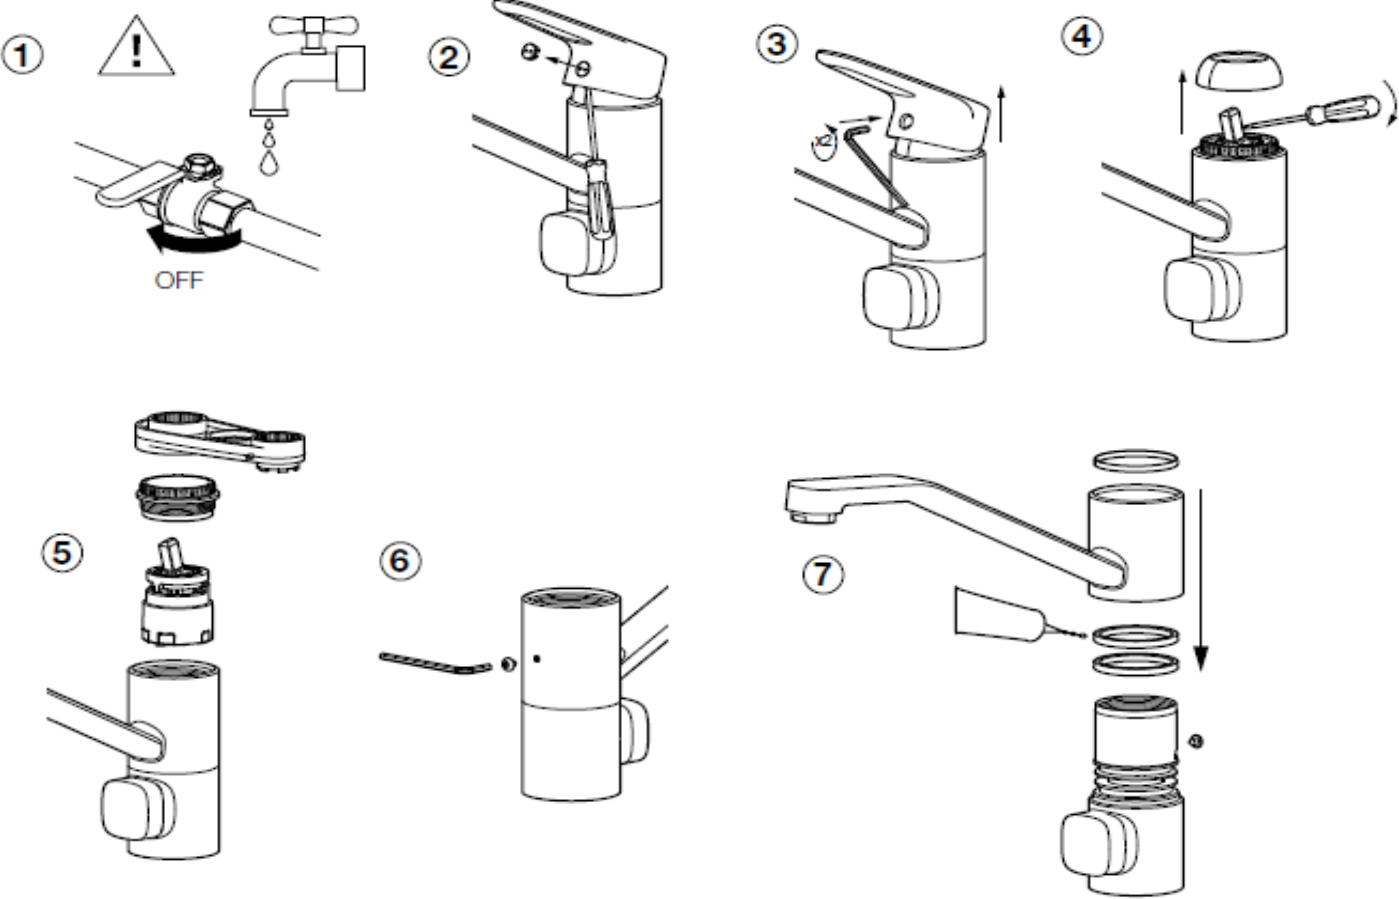

Bytte av innsats og pakninger