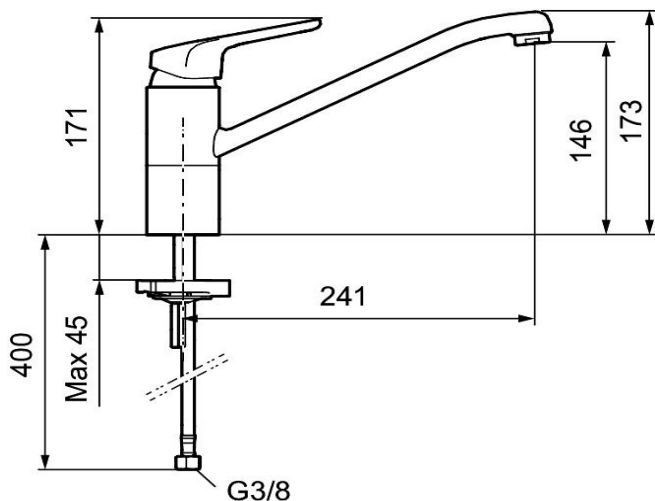

Vannmengdebegrenser og temperatursperre

Svingbar utløpstut 110°

For hull i benk Ø34-37 mm

Fleksible Soft PEX®-rør med 3/8" mutter