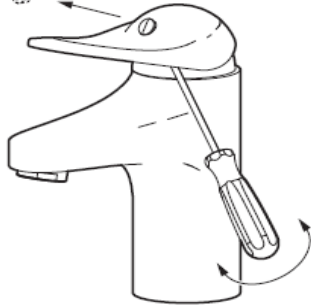

Bytte av innsats

[1]