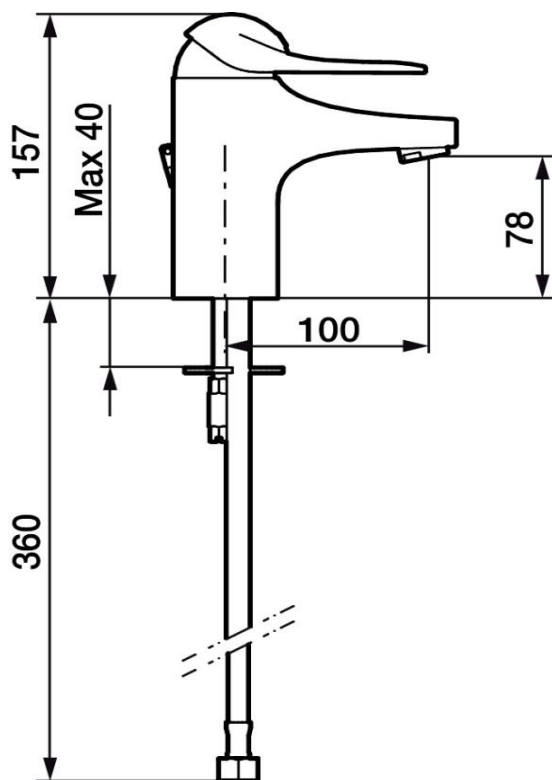

Eco Flow (energi- og vannbesparende strålesamler)

5,5-6,5 l/min ved 3 bar

Kaldstart

Vannmengdebegrenser og temperatursperre

Fleksible Soft PEX®-rør med 3/8" mutt

Rengjøring

Overflatebehandlingen bevares best ved rengjøring med myk klut og mild såpeopløsning, etterskylling med rent vann og polering med tørr klut. Unngå bruk av kalkløsende, sure eller slipende skuremidler.