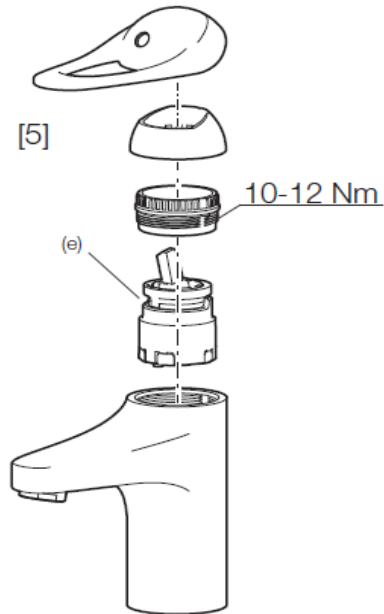

Bytte av innsats

[1]

[2]

[3]

[4]

[5]

≈ 30°C

Rengjøring av strålesamler

6077-0000

Sprengskisse

FM Mattsson

Reservedelsliste

Nr	Utførelse	FMM nr	NRF nr
1	Spak, krom L=90 mm	5850-0000	430 39 17
	Spak, krom L=150 mm	5850-1750	430 39 18
	Spak, krom L=180 mm	5850-1800	430 39 03
2	Merkeplugg og skrue	5851-0000	430 39 19
3	Dekkhylse, krom	5852-0000	430 39 21
4	Innsatsmutter m/verktøy	5853-0140	430 39 22
5	Innsats kaldstart m/verktøy (grønn ring)	5912-0009	430 38 51
	Innsats kaldstart (grønn ring)	5912-0000	430 38 31
	Innsats m/Eco Plus kaldstart (grønn ring)	5912-6000	
	Innsats m/verktøy (rød ring)	5911-5500	430 39 28
	Innsats (rød ring)	5911-0009	430 57 39
6	Hylse for strålesamler M24 utv., 13 mm	2914-2400	
7	Monteringstilbehør	3914-0800	430 39 14
8	Selvstengende håndddusj	3458-0000	430 47 16
9	Håndddusjholder	3409-3000	430 45 51
10	Slange til håndddusj, 1,5 m	3488-1500	430 46 69
11	Innsatsmutter	2939-0000	
12	Innsats strålesamler 5,5-6,5 l/min ved 3 bar	2910-2910	
	Innsats strålesamler 9-11 l/min ved 3 bar, f/Eco Plus	2910-2710	
	Innsats strålesamler 5 l/min ved 2-6 bar, Eco	2910-0500	
13	Kedjefeste for oppløfthull, krom	5854-0000	430 39 23