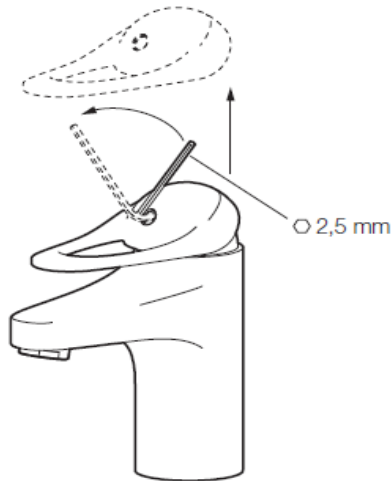

Bytte av innsats

[1]

[2]

[3]

[4]

[5]

≈ 30°C

Rengjøring av strålesamler

6077-0000