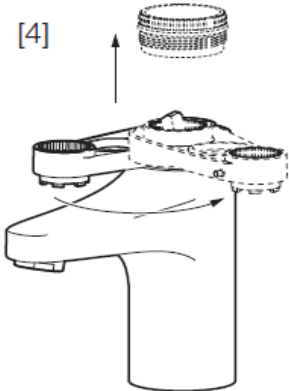

Bytte av innsats

[1]

[2]

[3]

[4]

[5]

≈ 30°C

Rengjøring av strålesamler

6077-0000