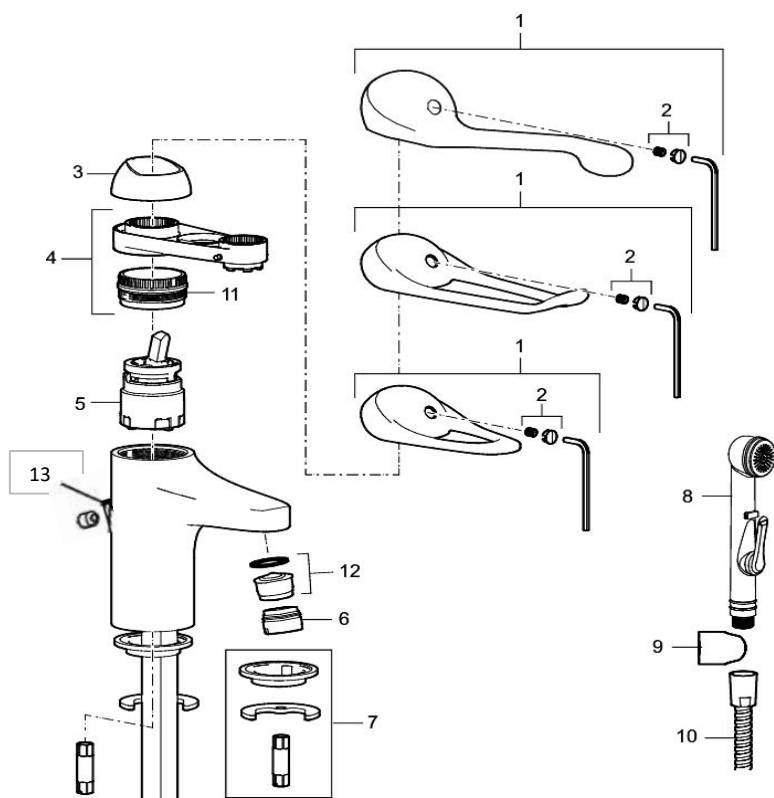

6077-0000

Sprengskisse

FM Mattsson

Reservedelsliste

Nr	Utførelse	FMM nr	NRF nr
1	Spak, krom L=90 mm	5850-0000	430 39 17
	Spak, krom L=150 mm	5850-1750	430 39 18
	Spak, krom L=180 mm	5850-1800	430 39 03
2	Merkeplugg og skrue	5851-0000	430 39 19
3	Dekkhylse, krom	5852-0000	430 39 21
4	Innsatsmutter m/verktøy	5853-0140	430 39 22
5	Innsats kaldstart m/verktøy (grønn ring)	5912-0009	430 38 51
	Innsats kaldstart (grønn ring)	5912-0000	430 38 31
	Innsats m/Eco Plus kaldstart (grønn ring)	5912-6000	
	Innsats m/verktøy (rød ring)	5911-5500	430 39 28
	Innsats (rød ring)	5911-0009	430 57 39
6	Hylse for strålesamler M24 utv., 13 mm	2914-2400	
7	Monteringstilbehør	3914-0800	430 39 14
8	Selvstengende håndddusj	3458-0000	430 47 16
9	Håndddusjholder	3409-3000	430 45 51
10	Slange til håndddusj, 1,5 m	3488-1500	430 46 69
11	Innsatsmutter	2939-0000	
12	Innsats strålesamler 5,5-6,5 l/min ved 3 bar	2910-2910	
	Innsats strålesamler 9-11 l/min ved 3 bar, f/Eco Plus	2910-2710	
	Innsats strålesamler 5 l/min ved 2-6 bar, Eco	2910-0500	
13	Kedjefeste for oppløfthull, krom	5854-0000	430 39 23