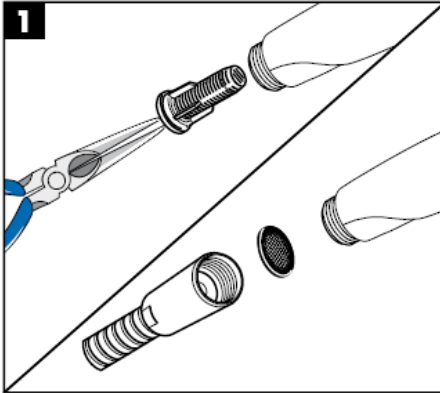

Rengøring

hansgrohe