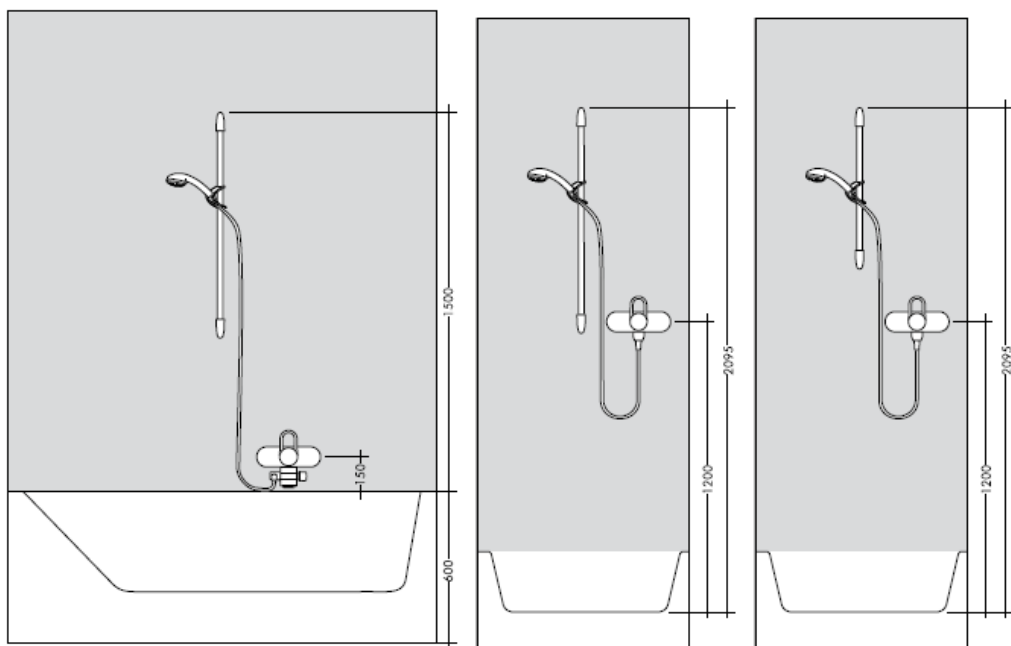

Afpas om muligt målene med fugerne.

* Silikone (eddikesyre-fri)