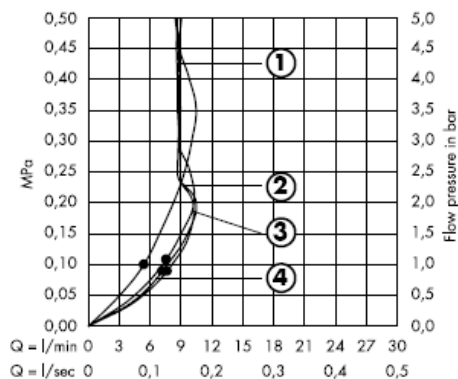

Massage

Mono

**Croma 100 Vario**  
28535000

**Croma 100 Multi**  
28536000

Fra • er funktionen anvendelig.

**Croma 100 Vario 9,4l**  
28537000

**Croma 100 Multi 9,4l**  
28538000

Fra • er funktionen anvendelig.