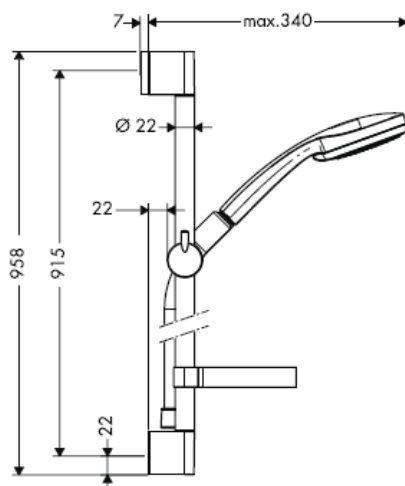

Croma 100 Multi / Unica'C Set
27774000