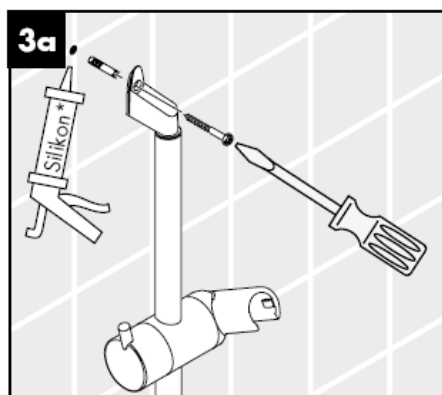

**Tekniske data**

Driftstryk: max. 0,6 MPa  
 Anbefalet driftstryk: 0,1 – 0,4 MPa  
 (1 MPa = 10 bar = 147 PSI)  
 Varmtvandstemperatur: max. 60° C

Ved montering er det vigtigt at sikre sig, at hele befæstigelsesfladen er plan (ingen ujævne fuger eller fliser), samt at væggen er egnet til montering af produktet og specielt, at væggen ikke har nogen svage punkter. De medfølgende skruer og dübler er kun egnet til beton. Ved anden vægopbygning bør producenten af dübler kontaktes for nærmere information.

\* Silikone (eddikesyre-fri)

Den vedlagte filterindsats (A) skal monteres for at sikre en normal vandgennemstrømning og for at forhindre at der kommer smuds i håndbruseren fra rørsystemet. Ønskes en større vandgennemstrømning skal filterindsatsen (A) erstattes med en smudsfangsi (B). Snavs der er kommet ind i håndbruseren kan skade funktionsdelene i håndbruseren, og Hansgrohes garanti gælder ikke for skader der er opstået på denne måde.