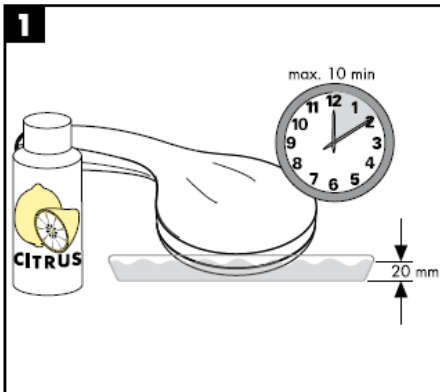

Rengøring

hansgrohe