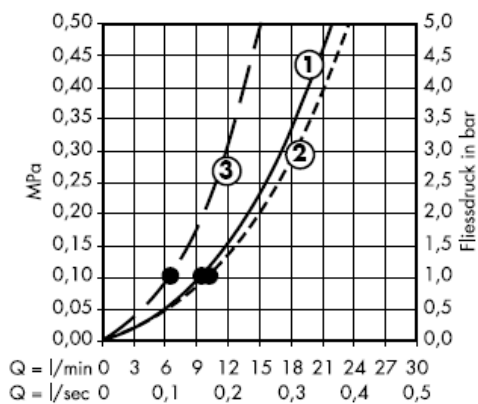

Med smudsfangsi (B)