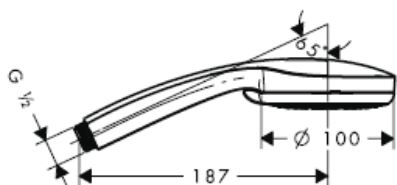

### Cassetta'C

**Croma 100 Vario**  
28535000  
**Croma 100 Vario 9,4l**  
28537000

Rain

Normal

Shampoo

Massage

**Croma 100 Multi**  
28536000  
**Croma 100 Multi 9,4l**  
28538000

Rain