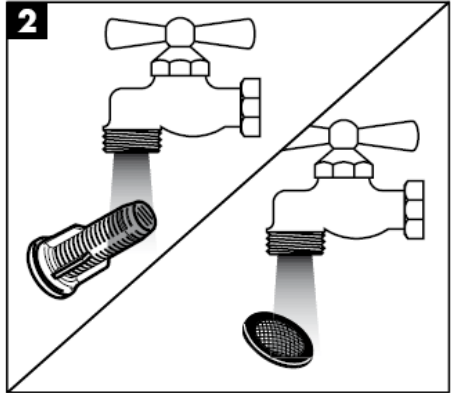

Rengøring

hansgrohe