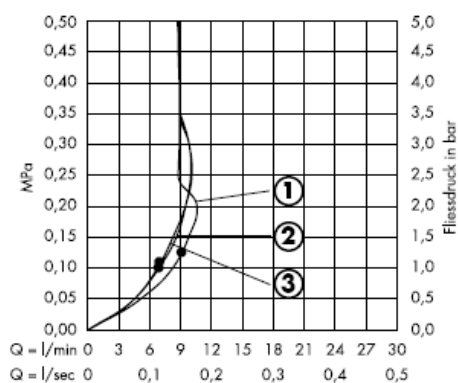

Massage

Mono

**Croma 100 Vario**  
28535000

**Croma 100 Multi**  
28536000

Fra • er funktionen anvendelig.

**Croma 100 Vario 9,4l**  
28537000

**Croma 100 Multi 9,4l**  
28538000

Fra • er funktionen anvendelig.