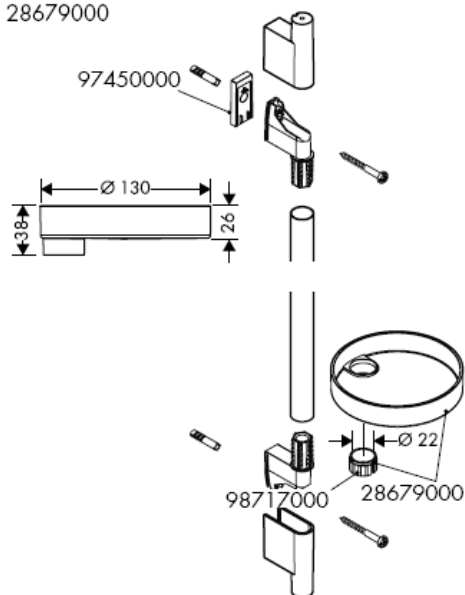

Raindance S 100 AIR 3jet / Unica'S Puro
27882000

Cassetta'S Puro
28679000