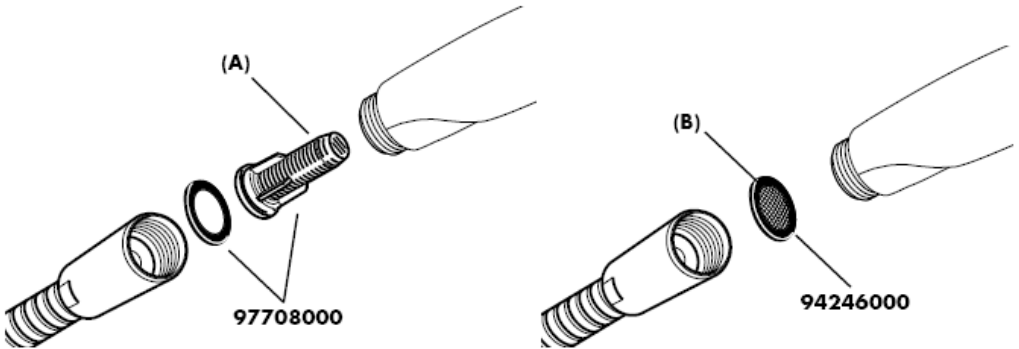

Den vedlagte filterindsats (A) skal monteres for at sikre en normal vandgennemstrømning og for at forhindre at der kommer smuds i håndbruseren fra rørsystemet. Ønskes en større vandgennemstrømning skal filterindsatsen (A) erstattes med en smudsfangsi (B). Snavs der er kommet ind i håndbruseren kan skade funktionsdelene i håndbruseren, og Hansgrohes garanti gælder ikke for skader der er opstået på denne måde.

Rengøring

Med Rubit®, den manuelle rengøringsfunktion kan strålekanalerne let renses for kalk - der skal blot gnubbes!