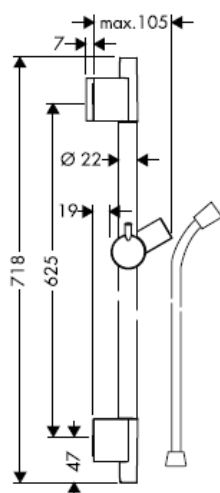

Unica'S Puro
28632XXX