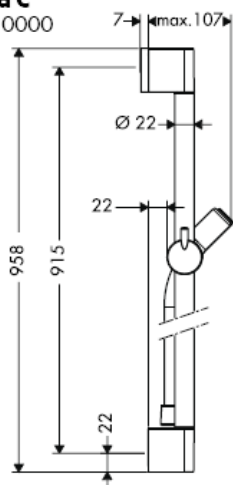

Croma 100 Vario / Unica'C Set
27771000

Unica'C
27610000