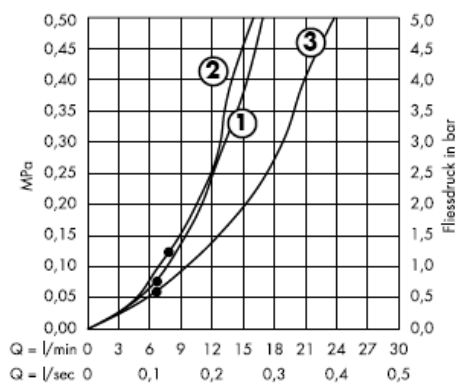

Massage

Mono

**Croma 100 Vario**  
28535000

**Croma 100 Multi**  
28536000

Fra • er funktionen anvendelig.

**Croma 100 Vario 9,4l**  
28537000

**Croma 100 Multi 9,4l**  
28538000

Fra • er funktionen anvendelig.