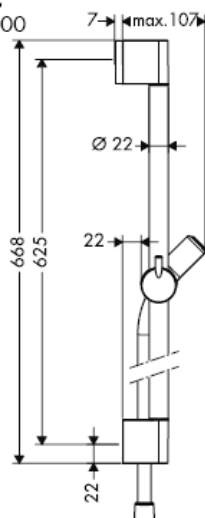

Croma 100 Vario / Unica'C Set
27772000

Unica'C
27611000