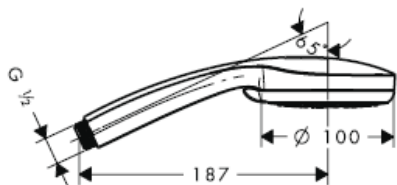

### Cassetta'C

**Croma 100 Vario**  
28535000  
**Croma 100 Vario 9,4l**  
28537000

Rain

Normal

Shampoo

Massage

**Croma 100 Multi**  
28536000  
**Croma 100 Multi 9,4l**  
28538000

Rain