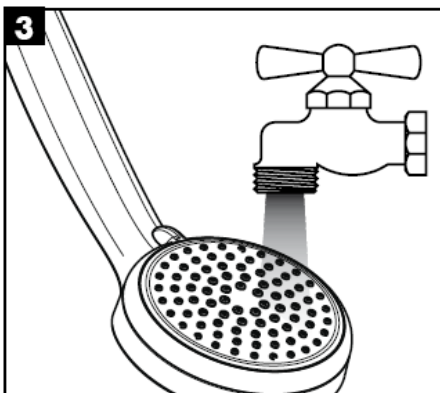

Rengøring

hansgrohe