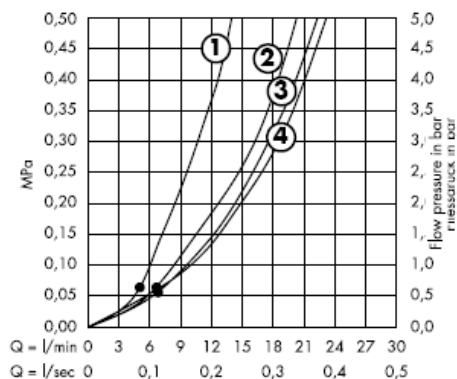

Croma 100 Vario
28535000