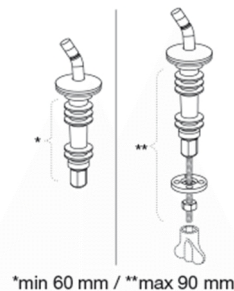

Beskrivelse

PRESSALIT toiletsæde med låg, model "Pressalit 1026 for Glow", art. nr. 1026 af gennemfarvet hærdeplast inkl. DH7 fast beslag til lift-off i rustfrit stål.

- centerafstand: 155 mm
- belastning - ringsæde 240 kg
- 10 års garanti