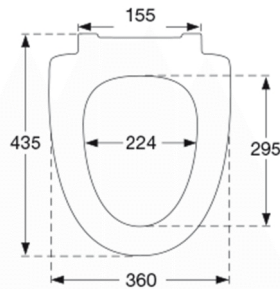

Beskrivelse

PRESSALIT toiletsæde med låg, model "Pressalit 1026 for Glow", art. nr. 1026 af gennemfarvet hærdeplast inkl. DH7 fast beslag til lift-off i rustfrit stål.

- centerafstand: 155 mm
- belastning - ringsæde 240 kg
- 10 års garanti